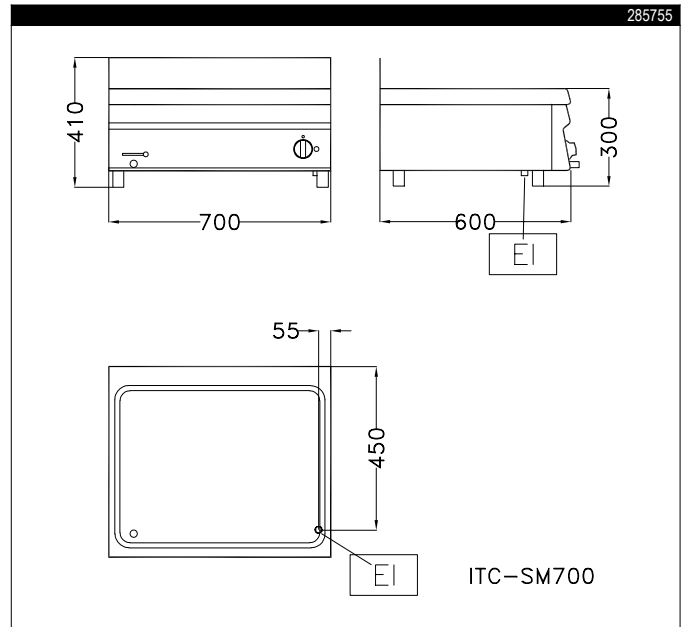

TEKNISKA DATA				
EGENSKAPER	MODELLER			
	SME350 285754	SME700 285755	SMG350 285768	SMG700 285769
Anslutning	Elektrisk	Elektrisk	Gas	Gas
Utvändiga mått - mm				
längd	350	700	350	700
djup	600	600	600	600
höjd	300	300	300	300
Effekt - kW				
gas			2	2
Totaleffekt - kW				
elektrisk	1.3	2.6		
Nettovikt - kg	11	17	14	19
Nätspänning	230 V, 1N, 50/60	230 V, 1N, 50/60		