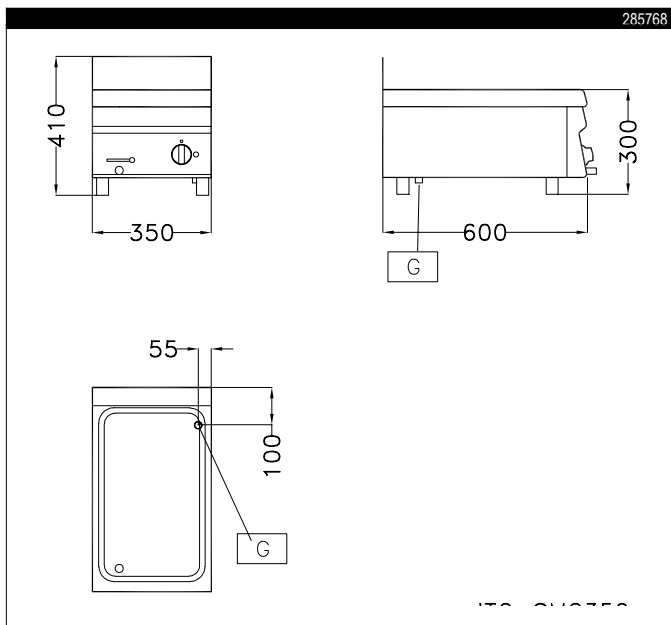

TEKNISKA DATA				
EGENSKAPER	MODELLER			
	SME350 285754	SME700 285755	SMG350 285768	SMG700 285769
Anslutning	Elektrisk	Elektrisk	Gas	Gas
Utvändiga mått - mm				
längd	350	700	350	700
djup	600	600	600	600
höjd	300	300	300	300
Effekt - kW				
gas			2	2
Totaleffekt - kW				
elektrisk	1.3	2.6		
Nettovikt - kg	11	17	14	19
Nätspänning	230 V, 1N, 50/60	230 V, 1N, 50/60		