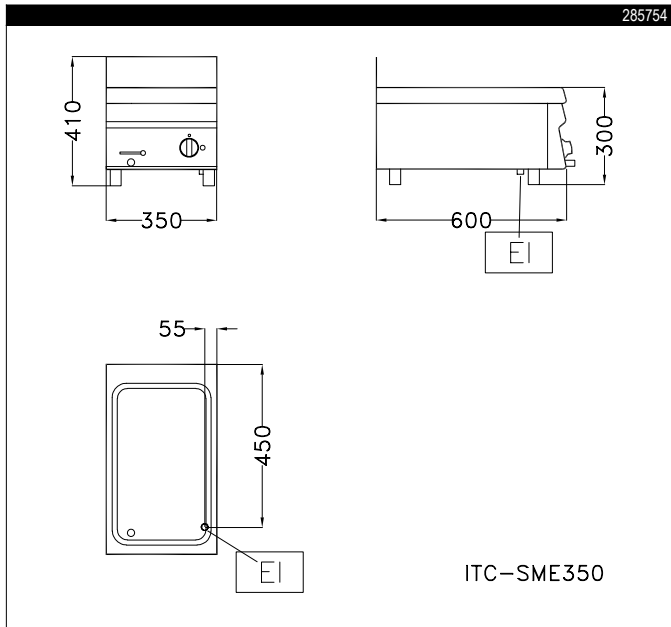

TEKNISKA DATA				
EGENSKAPER	MODELLER			
	SME350 285754	SME700 285755	SMG350 285768	SMG700 285769
Anslutning	Elektrisk	Elektrisk	Gas	Gas
Utvändiga mått - mm				
längd	350	700	350	700
djup	600	600	600	600
höjd	300	300	300	300
Effekt - kW				
gas			2	2
Totaleffekt - kW				
elektrisk	1.3	2.6		
Nettovikt - kg	11	17	14	19
Nätspänning	230 V, 1N, 50/60	230 V, 1N, 50/60		