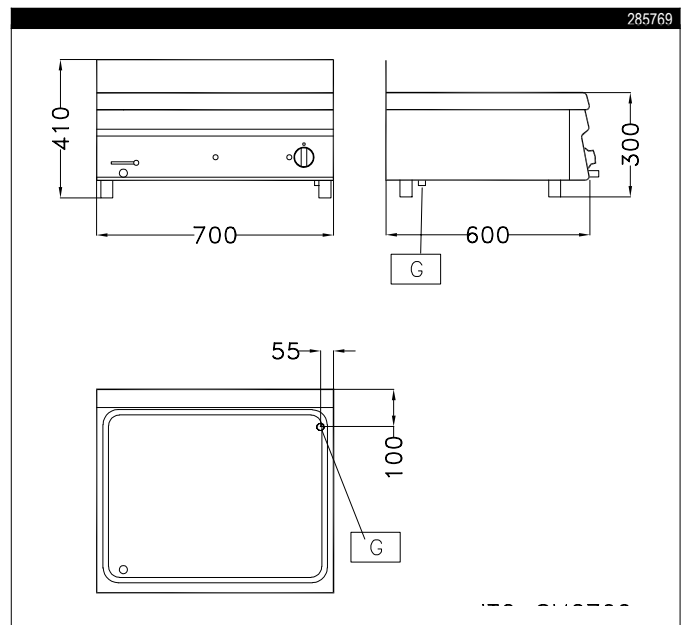

TEKNISKA DATA				
EGENSKAPER	MODELLER			
	SME350 285754	SME700 285755	SMG350 285768	SMG700 285769
Anslutning	Elektrisk	Elektrisk	Gas	Gas
Utvändiga mått - mm				
längd	350	700	350	700
djup	600	600	600	600
höjd	300	300	300	300
Effekt - kW				
gas			2	2
Totaleffekt - kW				
elektrisk	1.3	2.6		
Nettovikt - kg	11	17	14	19
Nätspänning	230 V, 1N, 50/60	230 V, 1N, 50/60		