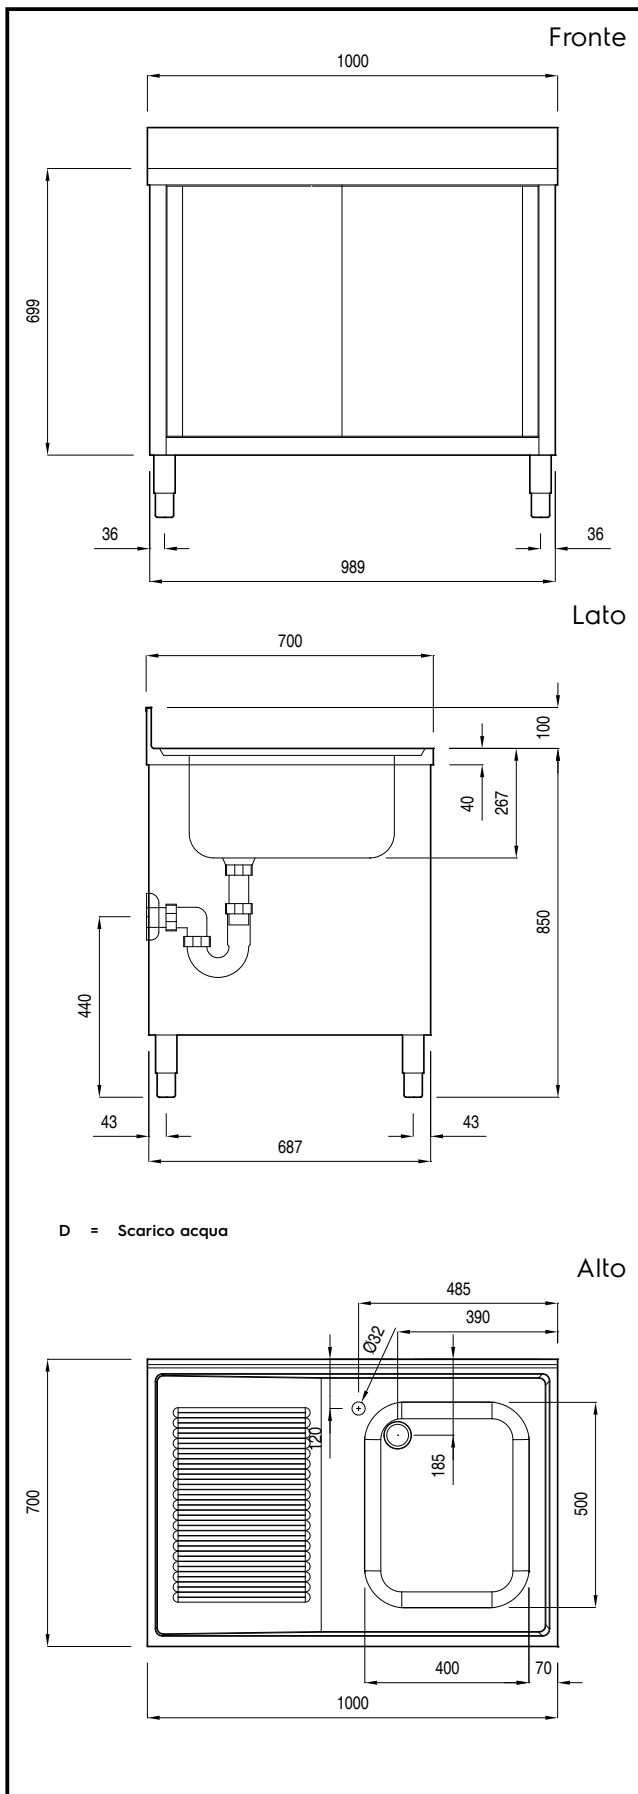

Electrolux

Preparazione Statica Lavatoio armadiato 1 vasca sgocciolatoio sinistro - 1000 mm

Scarico

Posizione scarico:
133036 (ML1S1017L) Sx

Informazioni chiave

Larghezza armadio: 910 mm
Profondità armadio: 595 mm
Altezza armadietto: 645 mm
Dimensioni esterne, larghezza: 1000 mm
Dimensioni esterne, altezza: 950 mm
Dimensioni esterne, profondità: 700 mm
Dimensione alzatina, altezza: 100 mm
Dimensione alzatina, profondità: 13 mm
Dimensione alzatina, raggio: R=8
Numero di vasche: 1
Dimensione vasca: 400X500XH250
Numero e tipologia di porte: 2 Scorrevole
Peso netto: 50 kg

Preparazione Statica
Lavatoio armadiato 1 vasca sgocciolatoio sinistro - 1000 mm

L'azienda si riserva il diritto di apportare modifiche ai prodotti senza preavviso