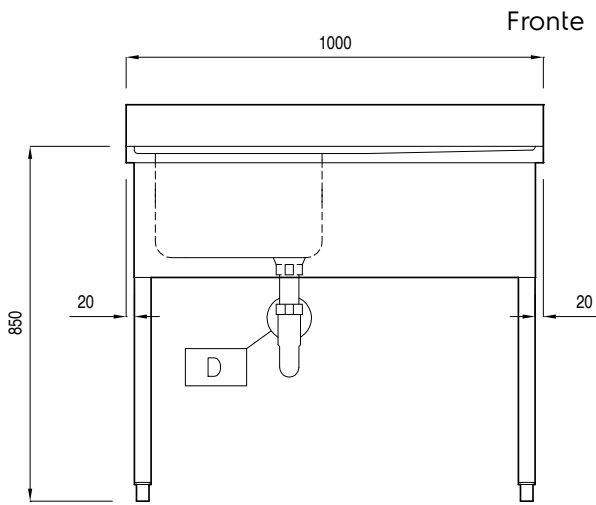

Descrizione

Articolo N° _____

Piano di lavoro in acciaio AISI 304, spessore 10/10, con bordo anteriore a spigolo da 40mm. Alzatina h=100mm a spigolo, chiusa posteriormente. N.1 vasca 400x500mm. Pannellatura frontale e laterale in acciaio AISI 304, schienale in acciaio. Gambe quadre 40x40mm in acciaio AISI 304 con piedini in acciaio.

Accessori opzionali

- Sifone singolo in plastica da 1,5" per PNC
tavoli con vasca 855306
- Sifone singolo in ottone da 1,5" per PNC
tavoli con vasca 855308
- Rubinetto con doccia di PNC 855315
prelavaggio monoforo
- Rubinetto completo di canna con PNC 855317
comando a pedale per lavatoi su
gambe
- Rubinetto con canna, 3/4" PNC 855319
" monoforo
- Rubinetto con leva a gomito con PNC 855322
canna, 3/4" monoforo
- Rubinetto con leva a gomito con PNC
doccia e canna, 3/4" monoforo 855324
- Rubinetto ad infrarossi con canna, PNC 855325
3/4" monoforo
- Avvolgitore Maxi-Reel a parete con PNC 855327
lancia acqua e rientro automatico
del tubo, 6 m
- Rubinetto a pedale con canna e PNC 855328
con pedali caldo e freddo, 3/4"
- Rubinetto con doccia e canna, 3/4" PNC 855329
" monoforo

Informazioni chiave

**Dimensioni esterne,
larghezza:**

132514 (SL10D) 1000 mm

Dimensioni esterne, altezza: 900 mm

**Dimensioni esterne,
profondità:** 700 mm

Dimensione alzatina, altezza: 100 mm

**Dimensione alzatina,
profondità:** 13 mm

Dimensione alzatina, raggio: 90°

Numero di vasche: 1

Dimensione vasca: 400X500XH250

Peso netto: 45.9 kg

Lato

D = Scarico acqua

Alto