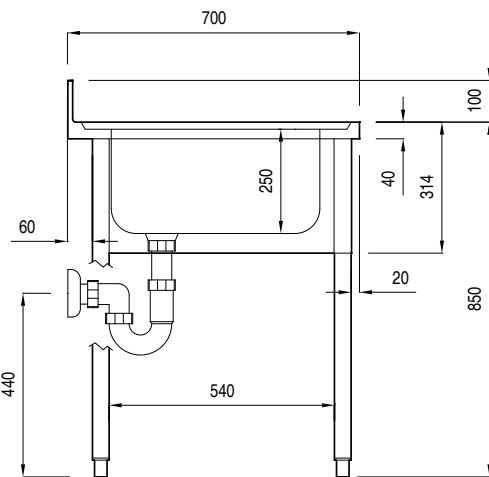

Descrizione

Articolo N° _____

Piano di lavoro in acciaio AISI 304, spessore 10/10, con bordo anteriore a spigolo da 40mm. Alzatina h=100mm a spigolo, chiusa posteriormente. N.1 vasca 400x500mm. Pannellatura frontale e laterale in acciaio AISI 304, schienale in acciaio. Gambe quadre 40x40mm in acciaio AISI 304 con piedini in acciaio.

Approvazione: _____

Caratteristiche e benefici

- I lavatoi sono già montati di serie.

Costruzione

- Alzatina da 100 mm.
- Piano di lavoro da 50mm con profondità 700mm, in acciaio inox AISI 304.
- Ripiano in acciaio inox alto 40 mm, angoli rivettati con rinforzi trasversali in acciaio inox (accessorio disponibile su richiesta).
- Gambe a sezione quadra 40x40mm in acciaio inox AISI 304 con piedini regolabili in altezza.
- Pannellatura frontale, laterale e posteriore in acciaio inox.

Informazioni chiave

**Dimensioni esterne,
larghezza:**

132514 (SL10D) 1000 mm

Dimensioni esterne, altezza: 900 mm

**Dimensioni esterne,
profondità:** 700 mm

Dimensione alzatina, altezza: 100 mm

**Dimensione alzatina,
profondità:** 13 mm

Dimensione alzatina, raggio: 90°

Numero di vasche: 1

Dimensione vasca: 400X500XH250

Peso netto: 45.9 kg

Lato

D = Scarico acqua

Alto