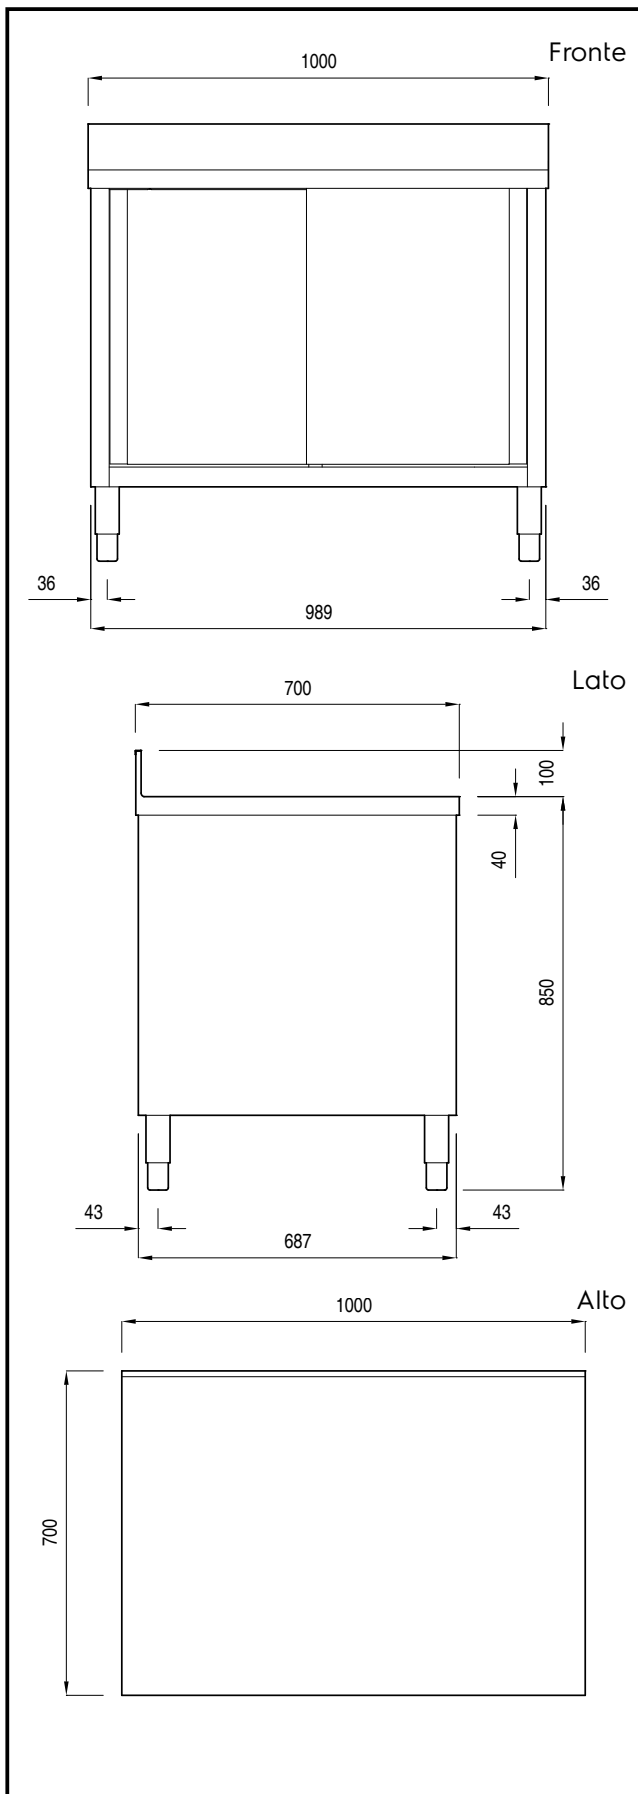

Preparazione Statica Tavolo armadiato con alzatina - 1000 mm

ARTICOLO N° _____

MODELLO N° _____

NOME _____

SIS # _____

AIA # _____

133012 (MS1017)

Tavolo armadiato, con
alzatina da 100mm, 1000mm

Descrizione

Articolo N° _____

Costruito interamente in acciaio. Struttura interna saldata in acciaio. Connessione tra pannelli e struttura saldata brevettata. Piano di lavoro, alto 40 mm, in acciaio AISI 304, incorpora un materiale fonoassorbente ed è dotato di angoli arrotondati. Porte scorrevoli fonoassorbenti. Maniglie incassate. Ripiano intermedio ad altezza regolabile con angoli rivettati e rinforzo in acciaio inox. Dotato di piedini ad altezza regolabile (-10/+60mm).

Costruzione

- Piano di lavoro da 40 mm in acciaio inox AISI 304.
- Pieghe salvamani sui bordi e sottoripiano per una maggiore protezione.
- Struttura completamente in acciaio inox con telaio saldato per conferire massima stabilità al tavolo.
- Facilità di accesso grazie alle porte scorrevoli.
- I tavoli sono dotati di ripiano intermedio posizionabile a tre diverse altezze.
- Ripiano intermedio e rinforzo trasversale in acciaio inox con angoli rivettati.
- Porte in acciaio inox AISI 304, fonoassorbenti e scorrevoli su guide poste all'interno della cornice del mobile.
- Miglior accesso al vano grazie alla presenza, per tutte le lunghezze, di solo due porte.
- Costruzione interamente in acciaio inox per offrire massima durata.

Informazioni chiave

Larghezza armadio:	
133012 (MS1017)	910 mm
Profondità armadio:	645 mm
Altezza armadietto:	597 mm
Dimensioni esterne, larghezza:	1000 mm
Dimensioni esterne, altezza:	950 mm
Dimensioni esterne, profondità:	700 mm
Dimensione alzatina, altezza:	100 mm
Dimensione alzatina, profondità:	13 mm
Dimensione alzatina, raggio:	R=8
Spessore piano di lavoro:	40 mm