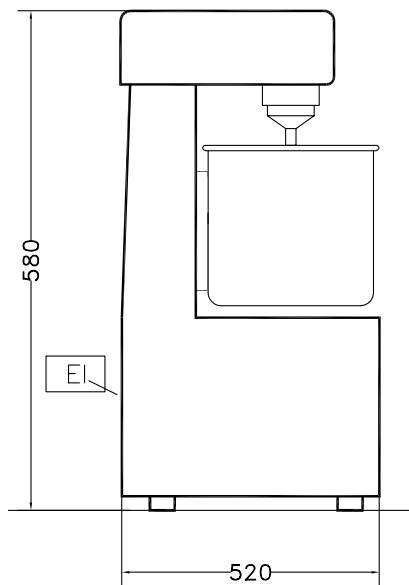

## Costruzione

- Costruzione in acciaio verniciato.
- Uncino a spirale e vasca in acciaio inox.
- Capiente vasca da 12 litri con fondo arrotondato per agevolare la pulizia.
- 1 velocità.
- Potenza: 550 watt.

## Accessori opzionali

- Kit 4 ruote con freno per PNC  
impastatrici a spirale da 10 a 40 650042 □  
kg, mod. ZSP

**Electrolux**

## Impastatrici ZSP - Impastatrice a spirale 12 litri, 1 velocità

Fronte

Lato

EI = Connessione elettrica

Alto

### Informazioni chiave

Capacità: 10 kg

Capacità vasca: 12 lt

Dimensioni esterne,  
larghezza: 280 mm

Dimensioni esterne, altezza: 580 mm

Dimensioni esterne,  
profondità: 520 mm

Peso netto (kg): 47

Impastatrici  
ZSP - Impastatrice a spirale 12 litri, 1 velocità  
L'azienda si riserva il diritto di apportare modifiche ai prodotti senza preavviso