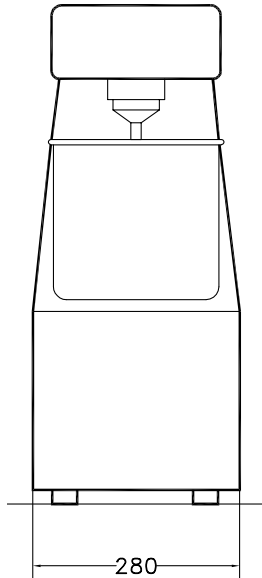

## Costruzione

- Costruzione in acciaio verniciato.
- Uncino a spirale e vasca in acciaio inox.
- Capiente vasca da 12 litri con fondo arrotondato per agevolare la pulizia.
- 1 velocità.
- Potenza: 550 watt.

## Impastatrici ZSP - Impastatrice a spirale 12 litri, 1 velocità

Fronte

Lato

EI = Connessione elettrica

Alto

### Informazioni chiave

Capacità: 10 kg

Capacità vasca: 12 lt

Dimensioni esterne,  
larghezza: 280 mm

Dimensioni esterne, altezza: 580 mm

Dimensioni esterne,  
profondità: 520 mm

Peso netto (kg): 47

Impastatrici  
ZSP - Impastatrice a spirale 12 litri, 1 velocità  
L'azienda si riserva il diritto di apportare modifiche ai prodotti senza preavviso