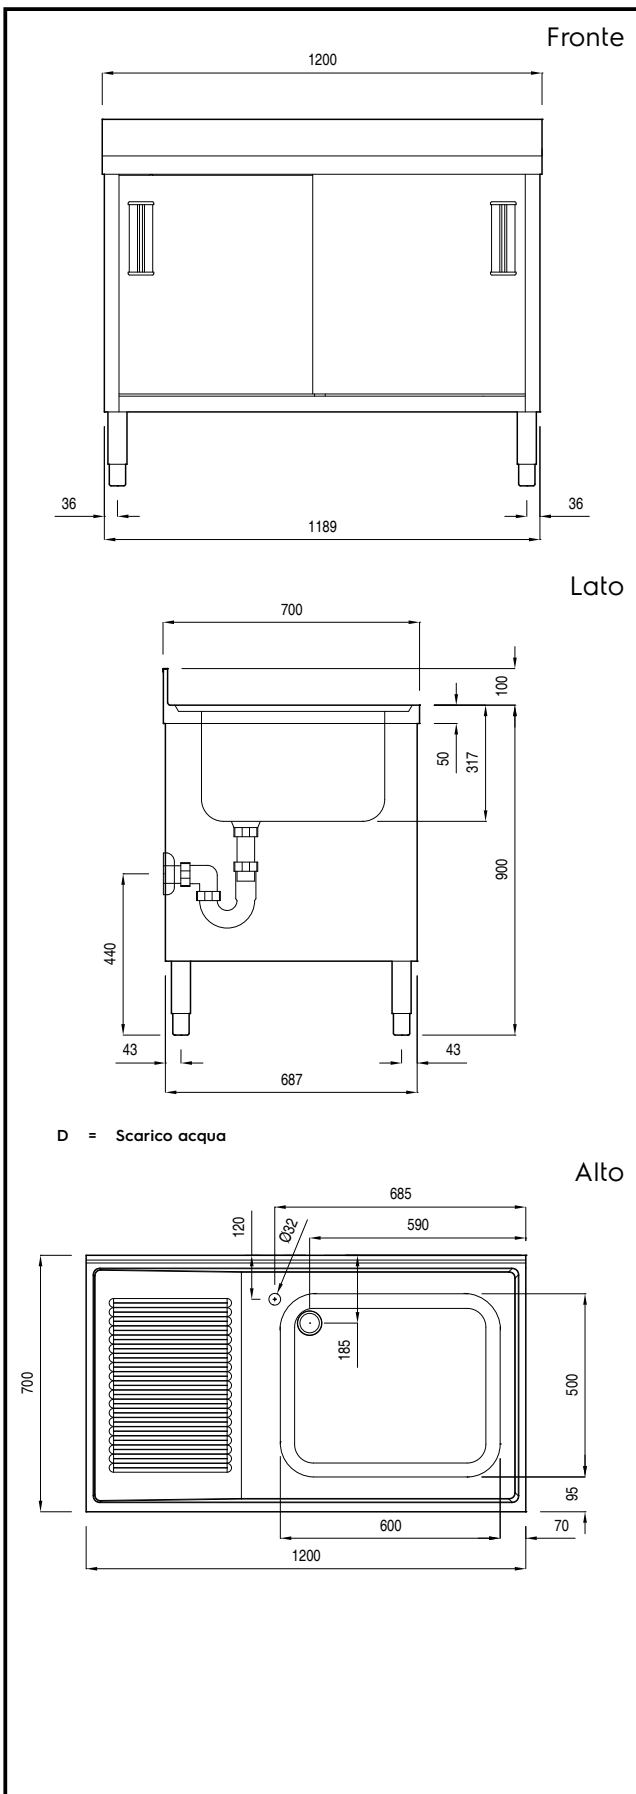

Scarico

Posizione scarico:

132703 (MLA1216SXP) Sx

Informazioni chiave

Larghezza armadio:	1110 mm
Profondità armadio:	645 mm
Altezza armadietto:	330 mm
Dimensioni esterne, larghezza:	1200 mm
Dimensioni esterne, altezza:	1000 mm
Dimensioni esterne, profondità:	700 mm
Dimensione alzatina, altezza:	100 mm
Dimensione alzatina, profondità:	13 mm
Dimensione alzatina, raggio:	R=8
Numero di vasche:	1
Dimensione vasca:	600x500xH300
Numero e tipologia di porte:	2 Scorrevole
Spessore piano di lavoro:	50 mm
Peso netto:	55 kg