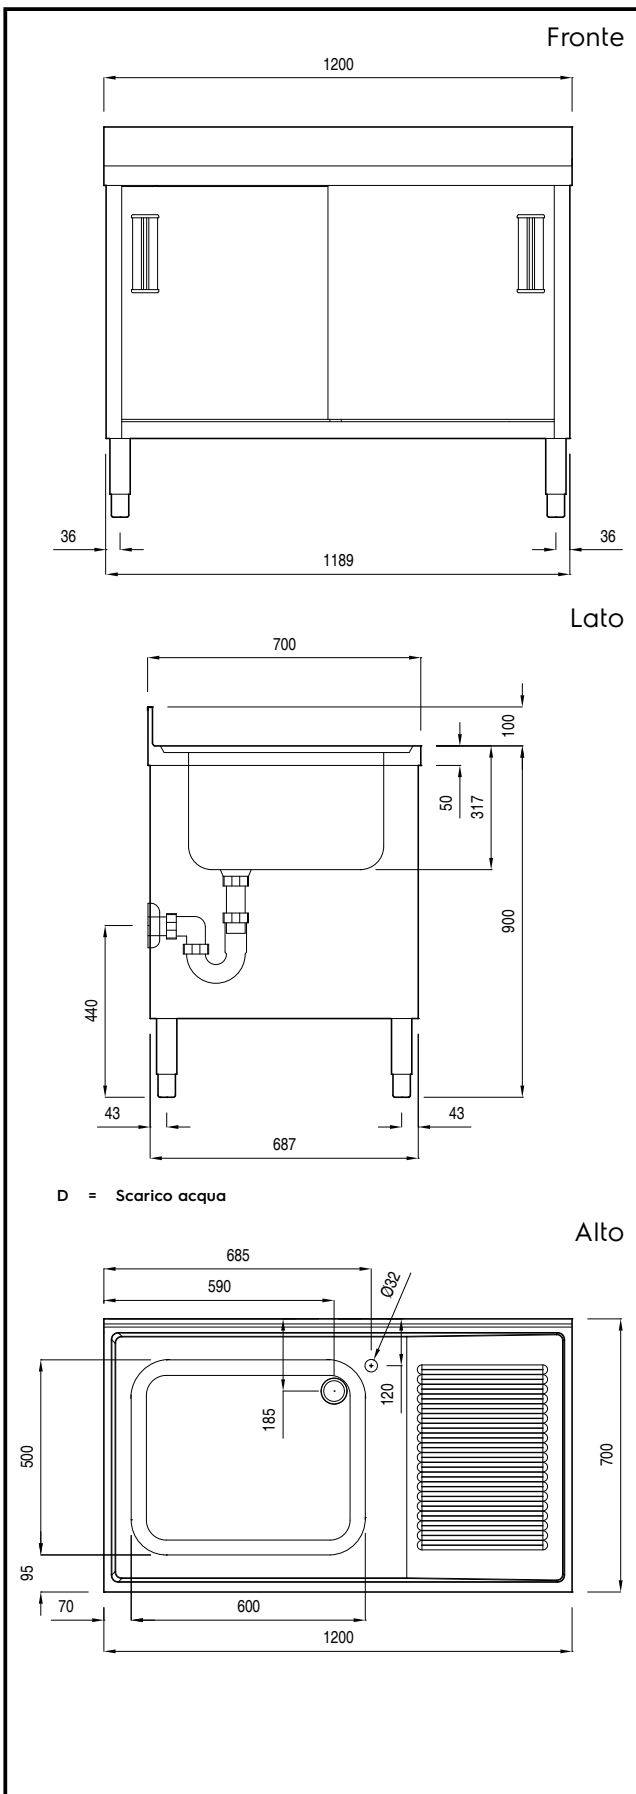

Scarico

Posizione scarico:

132702 (MLA1216DXP)

Da destra a sinistra

Informazioni chiave

Larghezza armadio:	1110 mm
Profondità armadio:	645 mm
Altezza armadietto:	330 mm
Dimensioni esterne, larghezza:	1200 mm
Dimensioni esterne, altezza:	1000 mm
Dimensioni esterne, profondità:	700 mm
Dimensione alzatina, altezza:	100 mm
Dimensione alzatina, profondità:	13 mm
Dimensione alzatina, raggio:	R=8
Numero di vasche:	1
Dimensione vasca:	600x500xH300
Numero e tipologia di porte:	2 Scorrevole
Spessore piano di lavoro:	50 mm
Peso netto:	55 kg