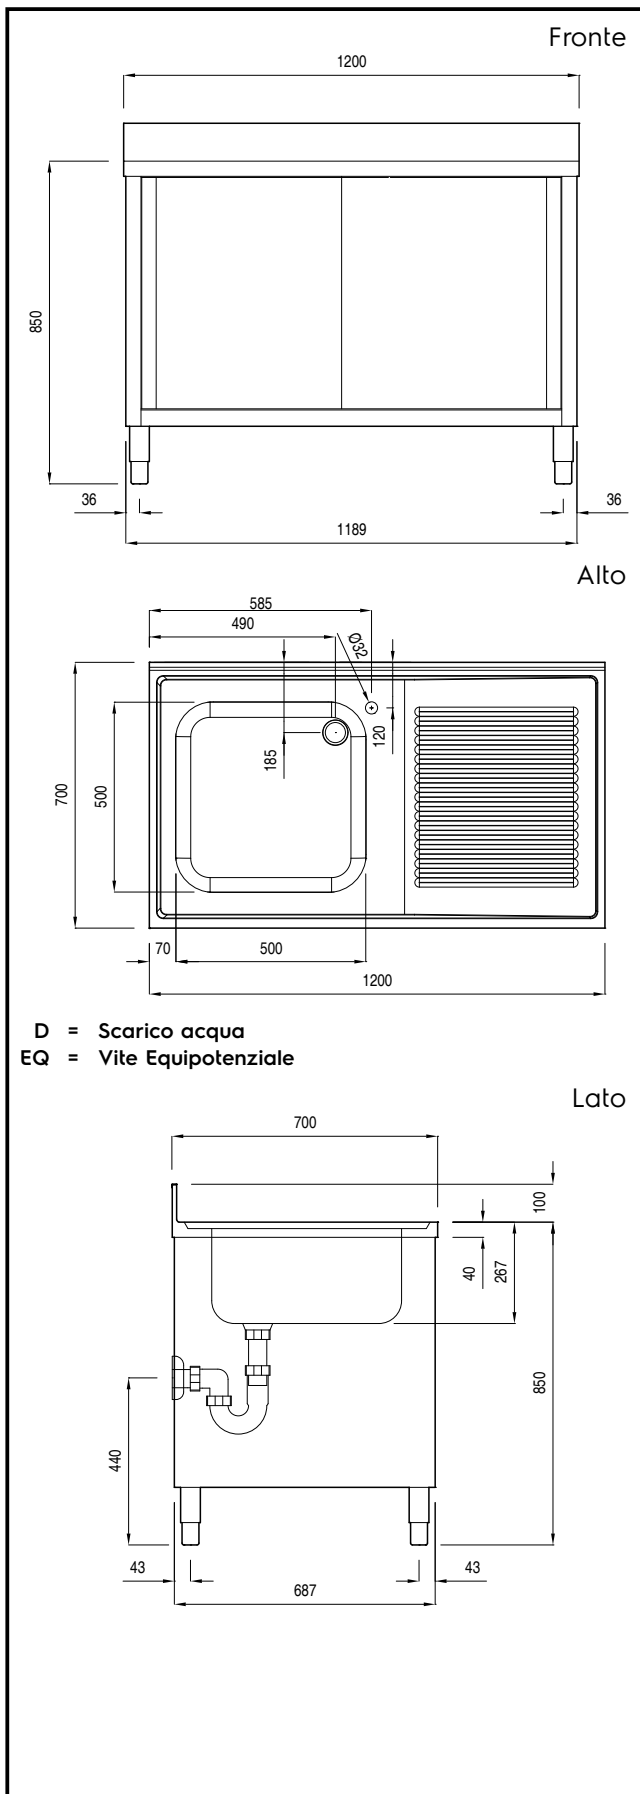

Electrolux

Preparazione Statica Lavatoio armadiato 1 vasca sgocciolatoio destro - 1200 mm

D = Scarico acqua
EQ = Vite Equipotenziale

Scarico

Posizione scarico:
133037 (MLIS1217R) Da destra a sinistra

Informazioni chiave

Larghezza armadio:	1110 mm
Profondità armadio:	595 mm
Altezza armadietto:	645 mm
Dimensioni esterne, altezza:	950 mm
Dimensioni esterne, larghezza:	1200 mm
Dimensioni esterne, profondità:	700 mm
Dimensione alzatina, altezza:	100 mm
Dimensione alzatina, profondità:	13 mm
Dimensione alzatina, raggio:	R=8
Numero di ciotole	1
Dimensione ciotole	500x500xH250
Numero e tipologia di porte:	2Scorrevole
Peso netto:	55 kg

Preparazione Statica
Lavatoio armadiato 1 vasca sgocciolatoio destro - 1200 mm

L'azienda si riserva il diritto di apportare modifiche ai prodotti senza preavviso