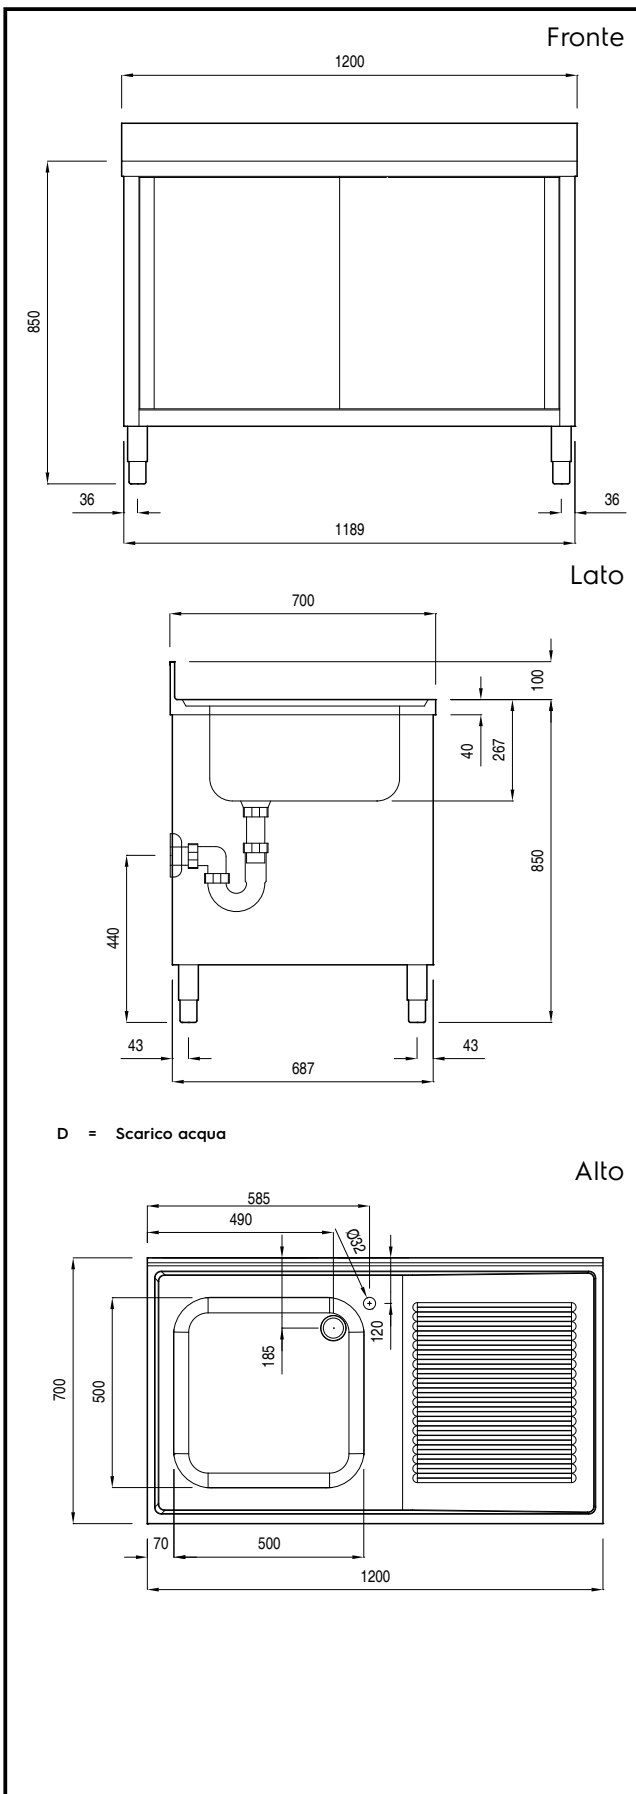

Scarico

Posizione scarico:

133037 (MLIS1217R)

Da destra a sinistra

Informazioni chiave

Larghezza armadio:	1110 mm
Profondità armadio:	595 mm
Altezza armadietto:	645 mm
Dimensioni esterne, larghezza:	1200 mm
Dimensioni esterne, altezza:	950 mm
Dimensioni esterne, profondità:	700 mm
Dimensione alzatina, altezza:	100 mm
Dimensione alzatina, profondità:	13 mm
Dimensione alzatina, raggio:	R=8
Numero di vasche:	1
Dimensione vasca:	500x500xH250
Numero e tipologia di porte:	2 Scorrevole
Peso netto:	55 kg