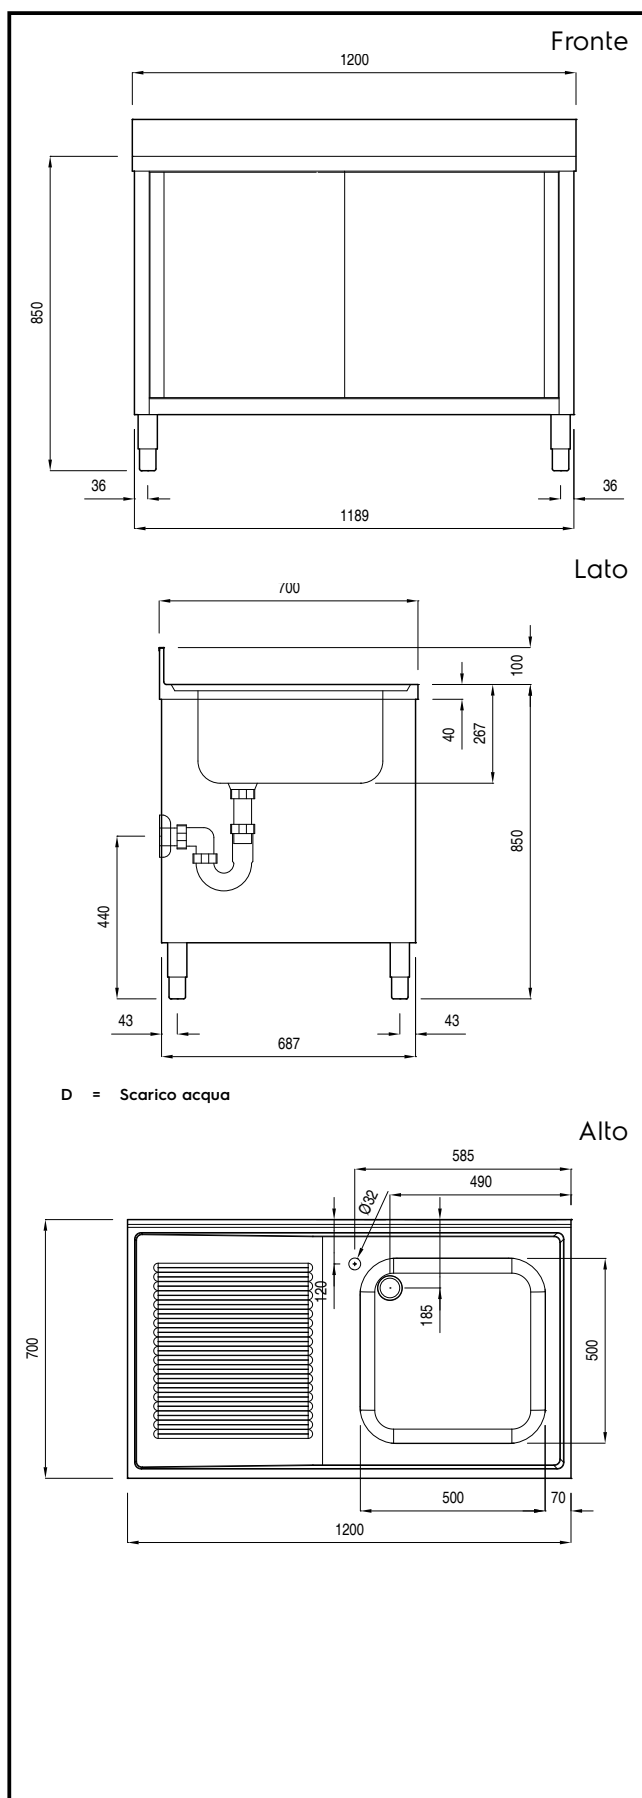

Caratteristiche e benefici

- Modello conforme alle norme igieniche internazionali sulla pulibilità.

Costruzione

- Struttura completamente in acciaio inox con telaio saldato per conferire massima stabilità al tavolo.
- Piano di lavoro da 40 mm in acciaio inox AISI 304.
- Alzatina (h=100 mm) con R= 8 mm e spessore di 13 mm.
- Facilità di accesso grazie alle porte scorrevoli.
- Suola rinforzata in acciaio inox.
- Miglior accesso al vano grazie alla presenza, per tutte le lunghezze, di solo due porte.
- Pieghe salvamani sui bordi e sottoripiano per una maggiore protezione.
- Piedini in acciaio inox AISI 304 (altezza 200 mm, diametro 64 mm) regolabili in altezza (+ 30, -50 mm).
- Vasca lavatoio in acciaio inox AISI 304 dotata di tubo troppopieno e piletta di scarico.
- Gocciolatoio incluso.
- Porte in acciaio inox AISI 304, fonoassorbenti e scorrevoli su guide poste all'interno della cornice del mobile.
- Costruzione interamente in acciaio inox per offrire massima durata.

Approvazione: _____

Scarico

Posizione scarico:
133038 (ML1S1217L) Sx

Informazioni chiave

Larghezza armadio: 1110 mm
 Profondità armadio: 595 mm
 Altezza armadietto: 645 mm
 Dimensioni esterne, larghezza: 1200 mm
 Dimensioni esterne, altezza: 950 mm
 Dimensioni esterne, profondità: 700 mm
 Dimensione alzatina, altezza: 100 mm
 Dimensione alzatina, profondità: 13 mm
 Dimensione alzatina, raggio: R=8
 Numero di vasche: 1
 Dimensione vasca: 500x500xH250
 Numero e tipologia di porte: 2 Scorrevole
 Peso netto: 55 kg