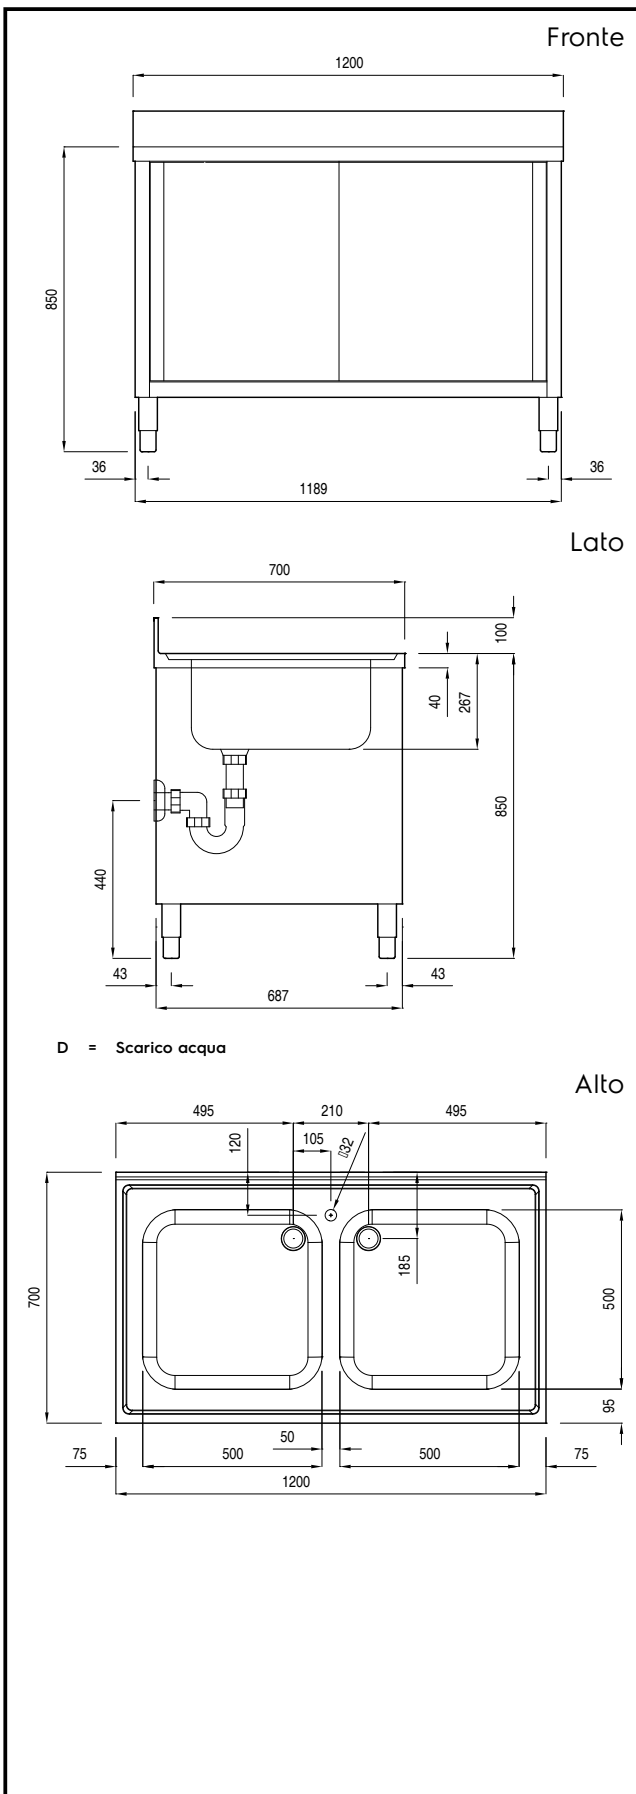

#### Articolo N°

Costruito interamente in acciaio. Struttura interna saldata in acciaio. Connessione tra pannelli e struttura saldata brevettata. Piano di lavoro, alto 40 mm, in acciaio AISI 304, incorpora un materiale fonoassorbente ed è dotato di angoli arrotondati. Alzatina (h=100mm) con R=8mm. Gocciolatoio. Porte scorrevoli fonoassorbenti. Maniglie incassate. Ripiano intermedio ad altezza regolabile con angoli rivettati e rinforzo in acciaio inox. Vasca in AISI 304 con troppopieno e scarico. Dotato di piedini ad altezza regolabile (-10/+60mm)

### Costruzione

- Struttura completamente in acciaio inox con telaio saldato per conferire massima stabilità al tavolo.
- Piano di lavoro da 40 mm in acciaio inox AISI 304.
- Alzatina (h=100 mm) con R= 8 mm e spessore di 13 mm.
- Facilità di accesso grazie alle porte scorrevoli.
- Suola rinforzata in acciaio inox.
- Miglior accesso al vano grazie alla presenza, per tutte le lunghezze, di solo due porte.
- Pieghe salvamani sui bordi e sottoripiano per una maggiore protezione.
- Piedini in acciaio inox AISI 304 (altezza 200 mm, diametro 64 mm) regolabili in altezza (+ 30, -50 mm).
- Vasca lavatoio in acciaio inox AISI 304 dotata di tubo troppopieno e piletta di scarico.
- Porte in acciaio inox AISI 304, fonoassorbenti e scorrevoli su guide poste all'interno della cornice del mobile.
- Costruzione interamente in acciaio inox per offrire massima durata.

### Informazioni chiave

<b>Larghezza armadio:</b>	1110 mm
<b>133042 (ML2S1217)</b>	
<b>Profondità armadio:</b>	595 mm
<b>Altezza armadietto:</b>	645 mm
<b>Dimensioni esterne, larghezza:</b>	1200 mm
<b>Dimensioni esterne, altezza:</b>	950 mm
<b>Dimensioni esterne, profondità:</b>	700 mm
<b>Dimensione alzatina, altezza:</b>	100 mm
<b>Dimensione alzatina, profondità:</b>	13 mm
<b>Dimensione alzatina, raggio:</b>	R=8
<b>Numero di vasche:</b>	2
<b>Dimensione vasca:</b>	500x500xH250
<b>Numero e tipologia di porte:</b>	2 Scorrevole
<b>Peso netto:</b>	55 kg