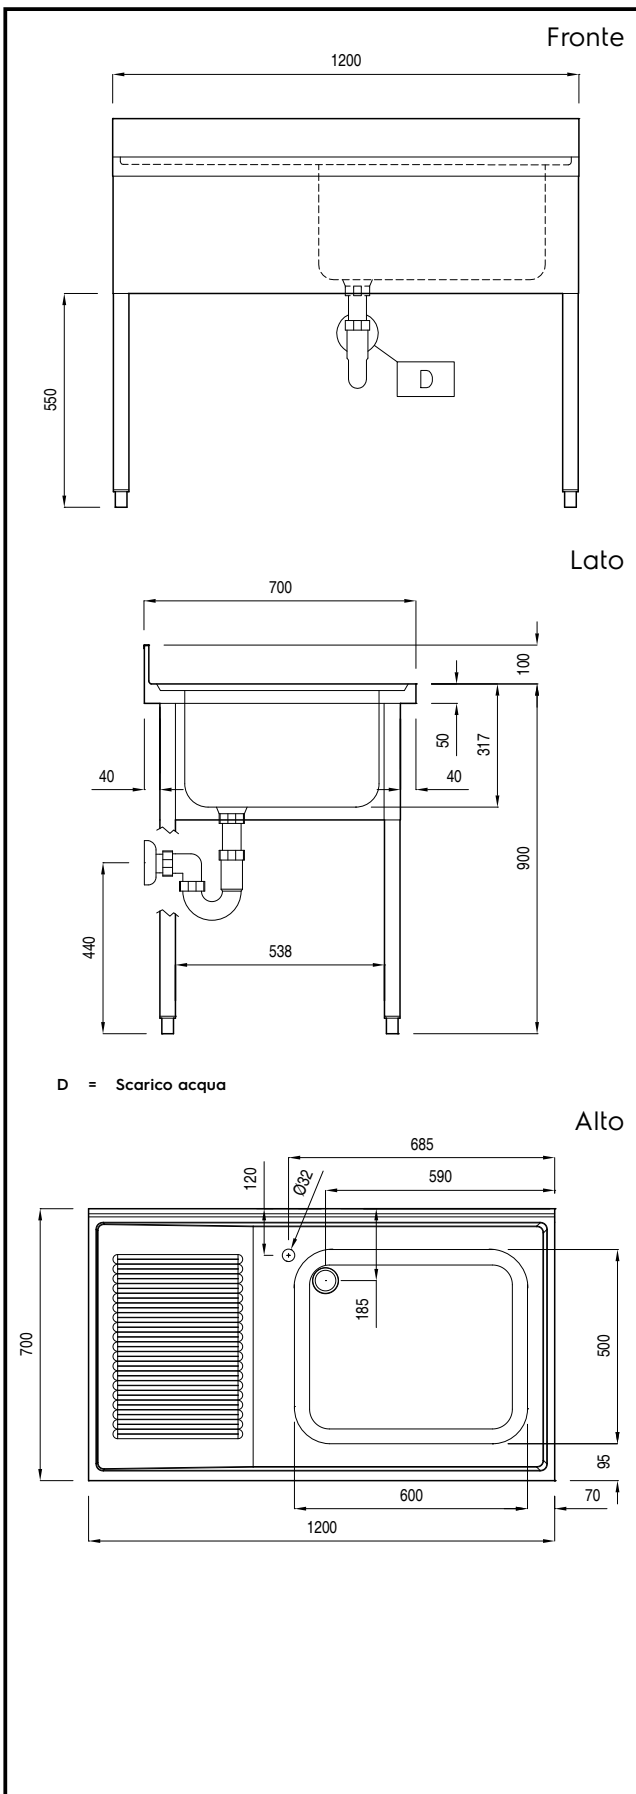

Vasca lavatoio in AISI 304 10/10 con dimensioni 600 x 500 x 300 mm dotata di tubo troppopieno e piletta di scarico da 2", insonorizzata con materiale fonoassorbente incollato sotto il fondo.

Gocciolatoio stampato con nervature di rinforzo, inclinato verso la vasca e posizionato sulla parte sinistra.

### Costruzione

- Piano di lavoro in acciaio 10/10 AISI 304 di 50 mm di spessore con piega salvamani sui bordi.
- Vasca lavatoio in acciaio inox AISI 304 dotata di tubo troppopieno e piletta di scarico.
- Progettato per essere installato contro un muro. Alzatina posteriore paraspruzzi con raggiatura 8 mm, altezza 100 mm e spessore 13 mm
- Gambe in acciaio inox AISI 304 a sezione quadra e 40 mm regolabili in altezza.
- Progettato per permette di posizionare le gambe ed il piano con vasca ad incastro e fissare il rubinetto attraverso un accesso agevolato nella parte posteriore.
- Accessori a richiesta: ripiano inferiore, rubinetto, falso fondo per vasca, filtro troppo pieno, sifoni singoli o doppi.

Approvazione: \_\_\_\_\_

**Informazioni chiave**

**Dimensioni esterne,  
larghezza:**

132346 (LG1216SXP) 1200 mm

**Dimensioni esterne, altezza:** 1000 mm

**Dimensioni esterne,  
profondità:** 700 mm

**Dimensione alzatina, altezza:** 100 mm

**Dimensione alzatina,  
profondità:** 13 mm

**Dimensione alzatina, raggio:** R=8

**Numero di vasche:** 1

**Dimensione vasca:** 600x500xH300

**Spessore piano di lavoro:** 50 mm

**Peso netto:** 32.3 kg