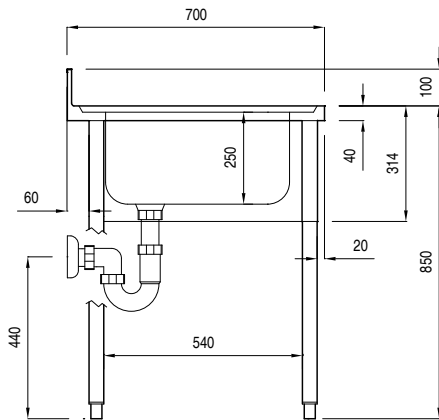

### Costruzione

- Alzatina da 100 mm.
- Piano di lavoro da 50mm con profondità 700mm, in acciaio inox AISI 304.
- Ripiano in acciaio inox alto 40 mm, angoli rivettati con rinforzi trasversali in acciaio inox (accessorio disponibile su richiesta).
- Gambe a sezione quadra 40x40mm in acciaio inox AISI 304 con piedini regolabili in altezza.
- Pannellatura frontale, laterale e posteriore in acciaio inox.

### Informazioni chiave

**Dimensioni esterne,  
larghezza:**

132456 (SL12D) 1200 mm

**Dimensioni esterne, altezza:** 850 mm

**Dimensioni esterne,  
profondità:** 700 mm

**Dimensione alzatina, altezza:** 100 mm

**Dimensione alzatina,  
profondità:** 13 mm

**Dimensione alzatina, raggio:** 90°

**Numero di vasche:** 1

**Dimensione vasca:** 500x500xH250

**Peso netto:** 29.75 kg

Fronte

Lato

D = Scarico acqua

Alto

Preparazione Statica  
Lavatoio con vasca e sgocciolatoio destro - 1200 mm

L'azienda si riserva il diritto di apportare modifiche ai prodotti senza preavviso