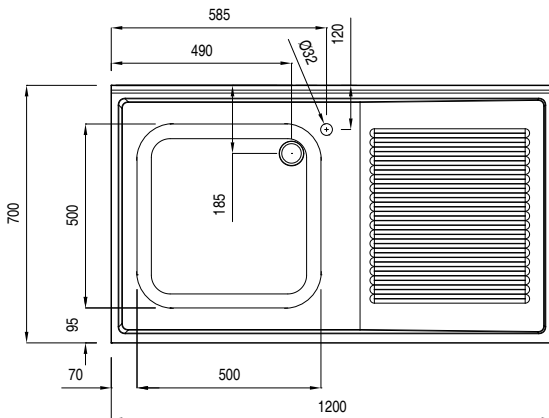

### Costruzione

- Alzatina da 100 mm.
- Piano di lavoro da 50mm con profondità 700mm, in acciaio inox AISI 304.
- Ripiano in acciaio inox alto 40 mm, angoli rivettati con rinforzi trasversali in acciaio inox (accessorio disponibile su richiesta).
- Gambe a sezione quadra 40x40mm in acciaio inox AISI 304 con piedini regolabili in altezza.
- Pannellatura frontale, laterale e posteriore in acciaio inox.

### Informazioni chiave

**Dimensioni esterne,  
larghezza:**

132456 (SL12D) 1200 mm

**Dimensioni esterne, altezza:** 850 mm

**Dimensioni esterne,  
profondità:** 700 mm

**Dimensione alzatina, altezza:** 100 mm

**Dimensione alzatina,  
profondità:** 13 mm

**Dimensione alzatina, raggio:** 90°

**Numero di vasche:** 1

**Dimensione vasca:** 500x500xH250

**Peso netto:** 29.75 kg

Fronte

Lato

D = Scarico acqua

Alto

Preparazione Statica  
Lavatoio con vasca e sgocciolatoio destro - 1200 mm

L'azienda si riserva il diritto di apportare modifiche ai prodotti senza preavviso