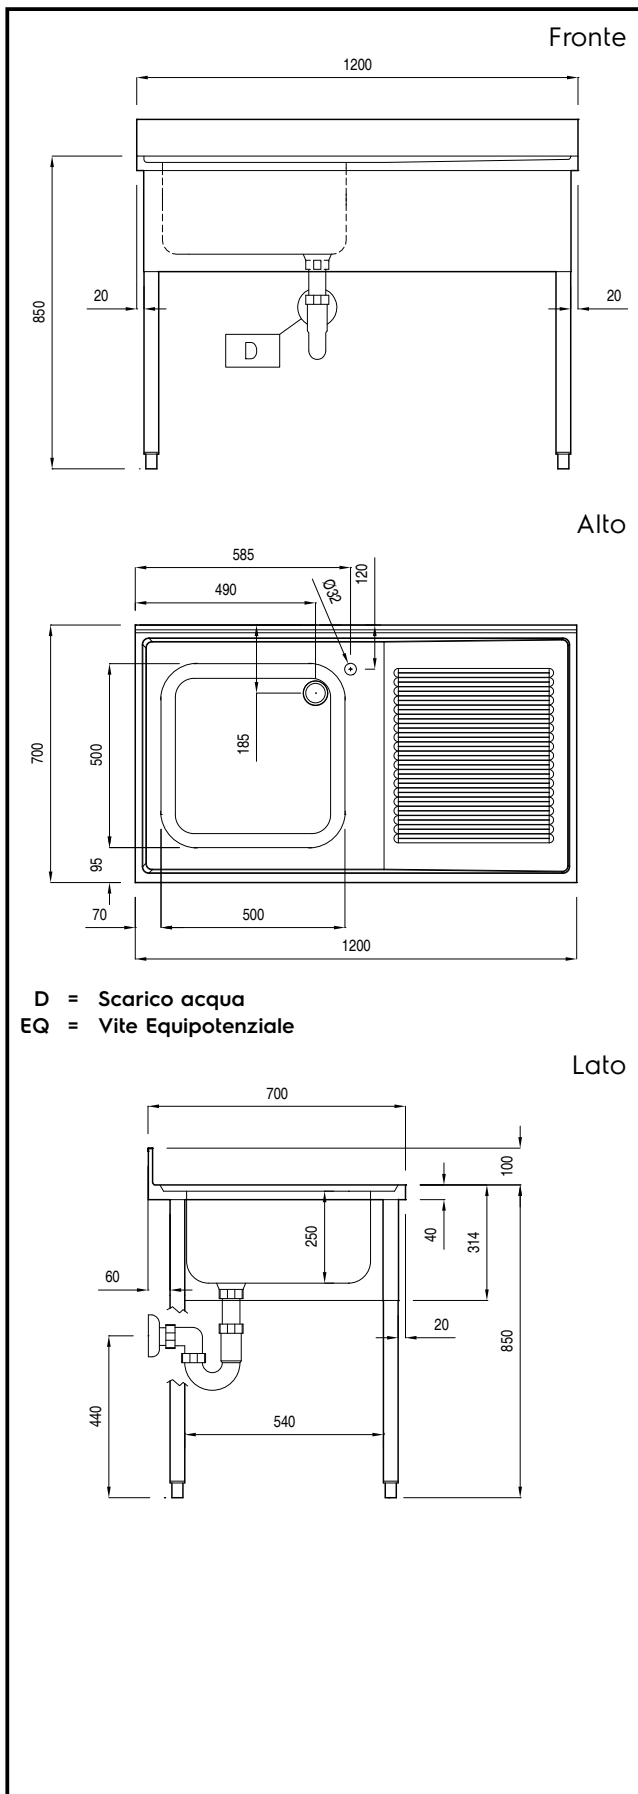

132456 (SL12D)

 Lavatoio con vasca da
500x500 mm e
sgocciolatoio destro

Descrizione

Articolo N°

Piano di lavoro in acciaio AISI 304, spessore 10/10, con bordo anteriore a spigolo da 40mm. Alzatina h=100mm a spigolo, chiusa posteriormente. N.1 vasca 500x500mm. Pannellatura frontale e laterale in acciaio AISI 304, schienale in acciaio. Gambe quadre 40x40mm in acciaio AISI 304 con piedini in acciaio.

Caratteristiche e benefici

- I lavatoi sono già montati di serie.

Costruzione

- Alzatina da 100 mm.
- Piano di lavoro da 50mm con profondità 700mm, in acciaio inox AISI 304,
- Ripiano in acciaio inox alto 40 mm, angoli rivettati con rinforzi trasversali in acciaio inox (accessorio disponibile su richiesta).
- Gambe a sezione quadra 40x40mm in acciaio inox AISI 304 con piedini regolabili in altezza.
- Pannellatura frontale, laterale e posteriore in acciaio inox.

Approvazione: _____

Electrolux

Preparazione Statica Lavatoio con vasca e sgocciolatoio destro - 1200 mm

Informazioni chiave

Dimensioni esterne, altezza: 132456 (SL12D)	850 mm
Dimensioni esterne, larghezza:	1200 mm
Dimensioni esterne, profondità:	700 mm
Dimensione alzatina, altezza:	100 mm
Dimensione alzatina, profondità:	13 mm
Dimensione alzatina, raggio:	90°
Numero di ciotole	1
Dimensione ciotole	500x500xH250
Peso netto:	42 kg

D = Scarico acqua
EQ = Vite Equipotenziale

Preparazione Statica
Lavatoio con vasca e sgocciolatoio destro - 1200 mm

L'azienda si riserva il diritto di apportare modifiche ai prodotti senza preavviso