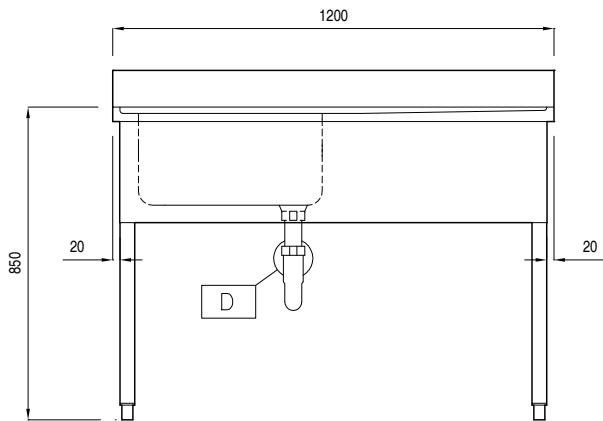

### Costruzione

- Alzatina da 100 mm.
- Piano di lavoro da 50mm con profondità 700mm, in acciaio inox AISI 304.
- Ripiano in acciaio inox alto 40 mm, angoli rivettati con rinforzi trasversali in acciaio inox (accessorio disponibile su richiesta).
- Gambe a sezione quadra 40x40mm in acciaio inox AISI 304 con piedini regolabili in altezza.
- Pannellatura frontale, laterale e posteriore in acciaio inox.

### Informazioni chiave

**Dimensioni esterne,  
larghezza:**

132456 (SL12D) 1200 mm

**Dimensioni esterne, altezza:** 850 mm

**Dimensioni esterne,  
profondità:** 700 mm

**Dimensione alzatina, altezza:** 100 mm

**Dimensione alzatina,  
profondità:** 13 mm

**Dimensione alzatina, raggio:** 90°

**Numero di vasche:** 1

**Dimensione vasca:** 500x500xH250

**Peso netto:** 29.75 kg

Fronte

Lato

D = Scarico acqua

Alto

Preparazione Statica  
Lavatoio con vasca e sgocciolatoio destro - 1200 mm

L'azienda si riserva il diritto di apportare modifiche ai prodotti senza preavviso