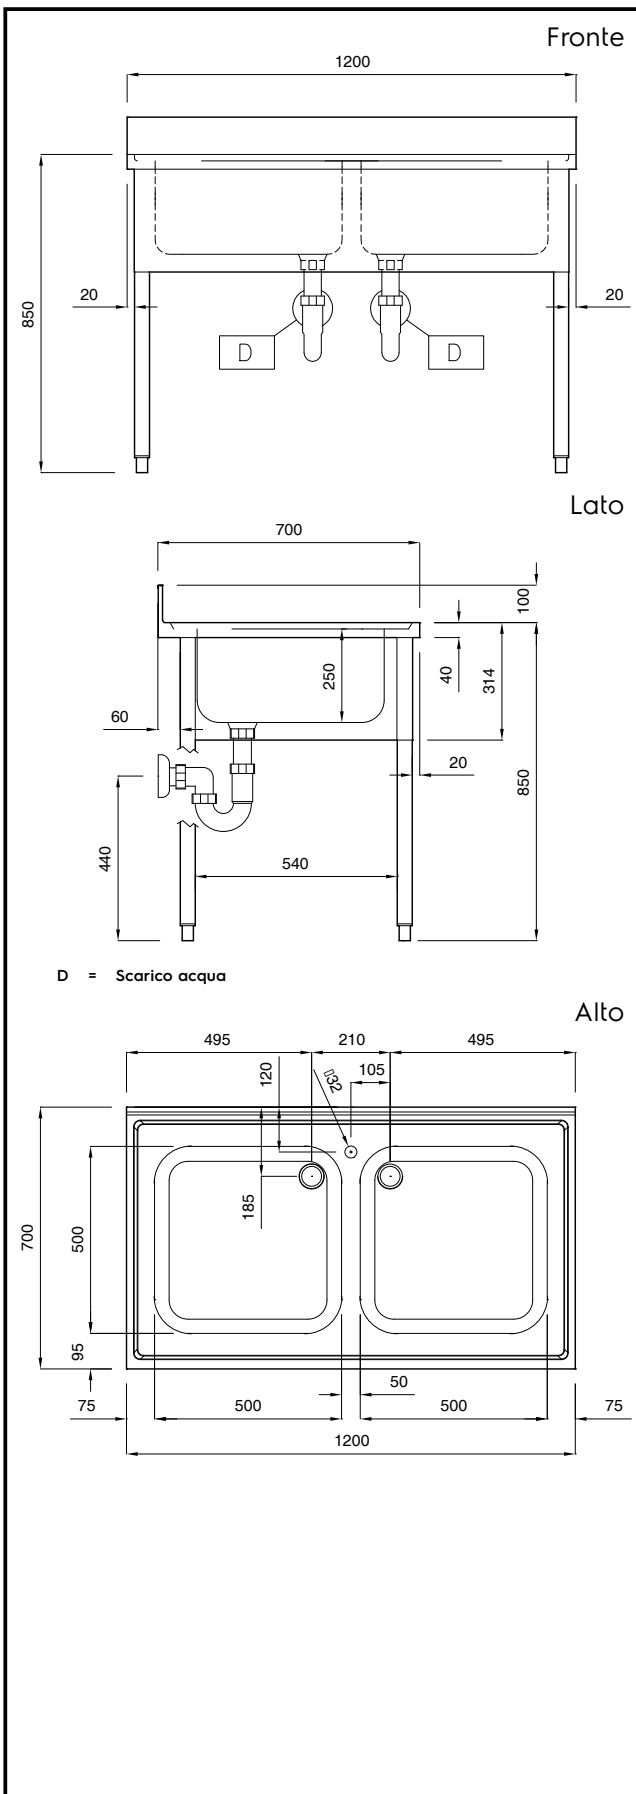

132460 (SL212)

Lavatoio con 2 vasche da
500x500 mm

Descrizione

Articolo N° _____

Piano di lavoro in acciaio AISI 304, spessore 10/10, con bordo anteriore a spigolo da 40mm. Alzatina h=100mm a spigolo, chiusa posteriormente. N.2 vasche 500x500mm. Pannellatura frontale e laterale in acciaio AISI 304, schienale in acciaio. Gambe quadre 40x40mm in acciaio AISI 304 con piedini in acciaio.

Approvazione: _____

Caratteristiche e benefici

- I lavatoi sono già montati di serie.

Costruzione

- Alzatina da 100 mm.
- Piano di lavoro da 50mm con profondità 700mm, in acciaio inox AISI 304.
- Ripiano in acciaio inox alto 40 mm, angoli rivettati con rinforzi trasversali in acciaio inox (accessorio disponibile su richiesta).
- Gambe a sezione quadra 40x40mm in acciaio inox AISI 304 con piedini regolabili in altezza.
- Pannellatura frontale, laterale e posteriore in acciaio inox.

Informazioni chiave

Dimensioni esterne, larghezza:

132460 (SL212) 1200 mm

Dimensioni esterne, altezza: 850 mm

Dimensioni esterne, profondità: 700 mm

Dimensione alzatina, altezza: 100 mm

Dimensione alzatina, profondità: 13 mm

Dimensione alzatina, raggio: 90°

Numero di vasche: 2

Dimensione vasca: 500x500xH250

Peso netto: 45.9 kg