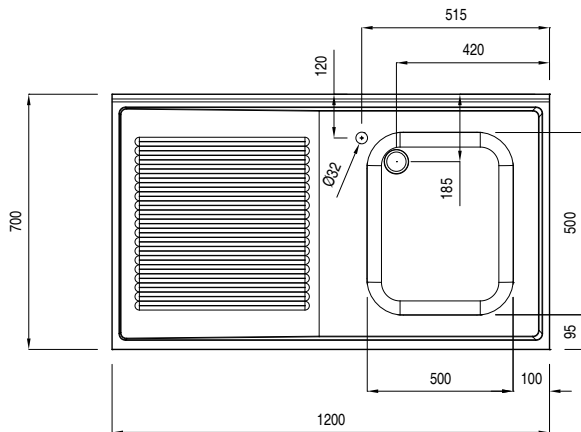

### Costruzione

- Alzatina da 100 mm.
- Piano di lavoro da 50mm con profondità 700mm, in acciaio inox AISI 304.
- Gambe a sezione quadra 40x40 mm in acciaio inox AISI 304 e piedini regolabili in altezza.

## Preparazione Statica Lavatoio 1 vasca gocciolatoio sinistro - 1200 mm

Fronte

Lato

D = Scarico acqua

Alto

### Informazioni chiave

**Dimensioni esterne, larghezza:**

132521 (SLG12S) 1200 mm

**Dimensioni esterne, altezza:** 850 mm

**Dimensioni esterne, profondità:** 700 mm

**Dimensione alzatina, altezza:** 100 mm

**Dimensione alzatina, profondità:** 13 mm

**Dimensione alzatina, raggio:** 90°

**Numero di vasche:** 1

**Dimensione vasca:** 500x500xH250

**Peso netto:** 27.2 kg

Preparazione Statica  
Lavatoio 1 vasca gocciolatoio sinistro - 1200 mm