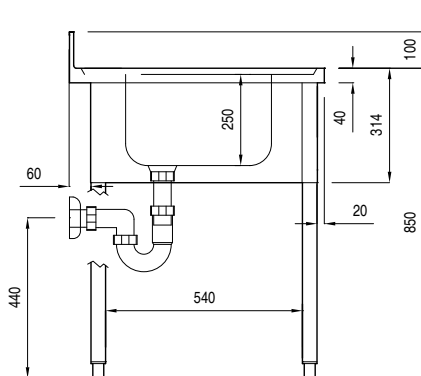

### Costruzione

- Alzatina da 100 mm.
- Piano di lavoro da 50mm con profondità 700mm, in acciaio inox AISI 304,
- Gambe a sezione quadra 40x40 mm in acciaio inox AISI 304 e piedini regolabili in altezza.

## Preparazione Statica Lavatoio 1 vasca gocciolatoio sinistro - 1200 mm

Fronte

Alto

Lato

D = Scarico acqua  
EQ = Vite Equipotenziale

### Informazioni chiave

Dimensioni esterne, altezza: 132521 (SLG12S)	850 mm
Dimensioni esterne, larghezza:	1200 mm
Dimensioni esterne, profondità:	700 mm
Dimensione alzatina, altezza:	100 mm
Dimensione alzatina, profondità:	13 mm
Dimensione alzatina, raggio:	90°
Numero di ciotole	1
Dimensione ciotole	500x500xH250
Peso netto:	32 kg

Preparazione Statica  
Lavatoio 1 vasca gocciolatoio sinistro - 1200 mm

L'azienda si riserva il diritto di apportare modifiche ai prodotti senza preavviso