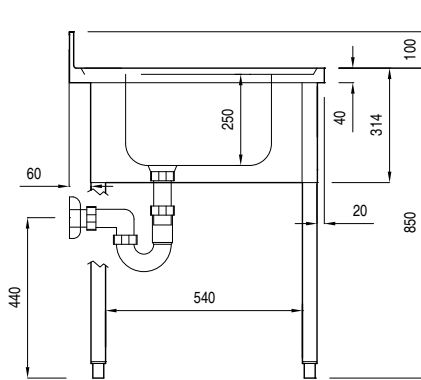

D = Scarico acqua