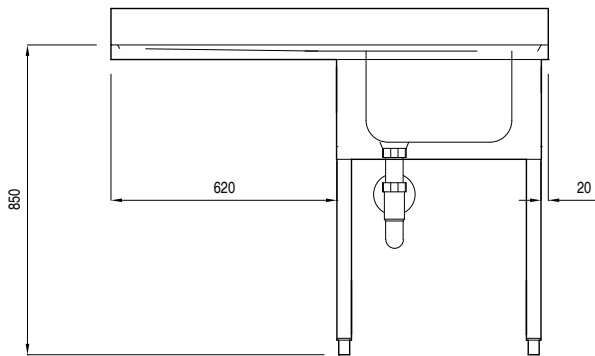

### Costruzione

- Alzatina da 100 mm.
- Piano di lavoro da 50mm con profondità 700mm, in acciaio inox AISI 304,
- Gambe a sezione quadra 40x40 mm in acciaio inox AISI 304 e piedini regolabili in altezza.

### Accessori opzionali

- Ripiano inferiore liscio da 600 mm per lavatoi  PNC 855164
- Rubinetto biforo con leva a gomito da 3/4"  PNC 855302
- Sifone singolo in plastica da 1,5" per tavoli con vasca  PNC 855306
- Rubinetto biforo completo di canna, con doccia, leva corta e termostato  PNC 855307
- Sifone singolo in ottone da 1,5" per tavoli con vasca  PNC 855308
- Rubinetto a snodo biforo a parete da 3/4"  PNC 855310
- Rubinetto biforo con doccia da 3/4"  PNC 855311
- Gruppo doccia di prelavaggio monoforo  PNC 855315
- Rubinetto completo di canna con comando a pedale per lavatoi su gambe  PNC 855317
- Rubinetto con canna, 3/4" monoforo  PNC 855319
- Rubinetto con leva a gomito con canna corta, 3/4" monoforo  PNC 855323
- Rubinetto con leva a gomito con doccia e canna, 3/4" monoforo  PNC 855324
- Avvolgitore Maxi-Reel a parete con lancia acqua e rientro automatico del tubo, 6 m  PNC 855327
- Rubinetto a pedale con canna e con pedali caldo e freddo, 3/4"  PNC 855328
- Rubinetto con doccia e canna, 3/4" monoforo  PNC 855329

## Preparazione Statica Lavatoio 1 vasca gocciolatoio sinistro - 1200 mm

Fronte

Alto

Lato

D = Scarico acqua  
EQ = Vite Equipotenziale

### Informazioni chiave

Dimensioni esterne, altezza: 132521 (SLG12S)	850 mm
Dimensioni esterne, larghezza:	1200 mm
Dimensioni esterne, profondità:	700 mm
Dimensione alzatina, altezza:	100 mm
Dimensione alzatina, profondità:	13 mm
Dimensione alzatina, raggio:	90°
Numero di ciotole	1
Dimensione ciotole	500x500xH250
Peso netto:	32 kg