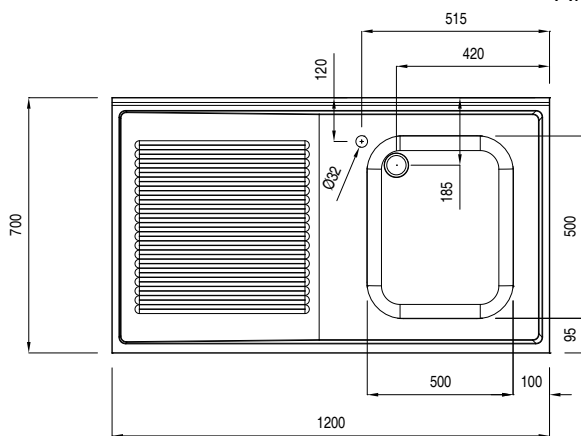

#### Articolo N°

Piano di lavoro in acciaio AISI 304, spessore 10/10, con bordo anteriore a spigolo da 40mm. Alzatina h=100mm a spigolo, chiusa posteriormente. N.1 vasca 500x500mm. Pannellatura frontale e laterale in acciaio AISI 304, schienale in acciaio. Gambe quadre 40x40mm in acciaio AISI 304 con piedini in acciaio. Si puo' inserire una lavastoviglie sotto lo sgocciolatoio.

### Costruzione

- Alzatina da 100 mm.
- Piano di lavoro da 50mm con profondità 700mm, in acciaio inox AISI 304,
- Gambe a sezione quadra 40x40 mm in acciaio inox AISI 304 e piedini regolabili in altezza.

## Preparazione Statica Lavatoio 1 vasca gocciolatoio sinistro - 1200 mm

Fronte

Alto

Lato

D = Scarico acqua  
EQ = Vite Equipotenziale

### Informazioni chiave

Dimensioni esterne, altezza: 132521 (SLG12S)	850 mm
Dimensioni esterne, larghezza:	1200 mm
Dimensioni esterne, profondità:	700 mm
Dimensione alzatina, altezza:	100 mm
Dimensione alzatina, profondità:	13 mm
Dimensione alzatina, raggio:	90°
Numero di ciotole	1
Dimensione ciotole	500x500xH250
Peso netto:	32 kg