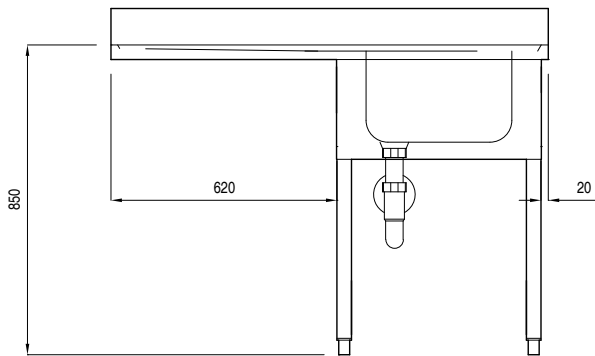

Electrolux

Preparazione Statica Lavatoio 1 vasca gocciolatoio sinistro - 1200 mm

Fronte

Lato