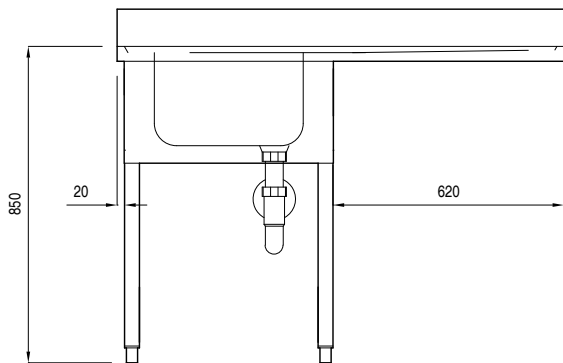

Preparazione Statica
Lavatoio 1 vasca gocciolatoio destro - 1200 mm

132519 (SLG12D)

Lavatoio 1 vasca - 1200 mm
gocciolatoio destro

Descrizione

Articolo N° _____

Piano di lavoro in acciaio AISI 304, spessore 10/10, con bordo anteriore a spigolo da 40mm. Alzatina h=100mm a spigolo, chiusa posteriormente. N.1 vasca 500x500mm. Pannellatura frontale e laterale in acciaio AISI 304, schienale in acciaio. Gambe quadre 40x40mm in acciaio AISI 304 con piedini in acciaio. Si puo' inserire una lavastoviglie sotto lo sgocciolatoio.

Electrolux

Preparazione Statica Lavatoio 1 vasca gocciolatoio destro - 1200 mm

Informazioni chiave

**Dimensioni esterne,
larghezza:**

132519 (SLG12D) 1200 mm

Dimensioni esterne, altezza: 850 mm

**Dimensioni esterne,
profondità:** 700 mm

Dimensione alzatina, altezza: 100 mm

**Dimensione alzatina,
profondità:** 13 mm

Dimensione alzatina, raggio: 90°

Numero di vasche: 1

Dimensione vasca: 500x500xH250

Peso netto: 27.2 kg

Fronte

Lato

D = Scarico acqua

Alto

Preparazione Statica
Lavatoio 1 vasca gocciolatoio destro - 1200 mm

L'azienda si riserva il diritto di apportare modifiche ai prodotti senza preavviso