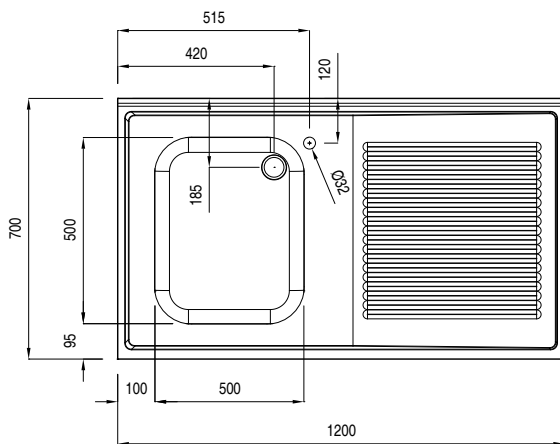

Preparazione Statica
Lavatoio 1 vasca gocciolatoio destro - 1200 mm

132519 (SLG12D)

Lavatoio 1 vasca - 1200 mm
gocciolatoio destro

Descrizione

Articolo N° _____

Piano di lavoro in acciaio AISI 304, spessore 10/10, con bordo anteriore a spigolo da 40mm. Alzatina h=100mm a spigolo, chiusa posteriormente. N.1 vasca 500x500mm. Pannellatura frontale e laterale in acciaio AISI 304, schienale in acciaio. Gambe quadre 40x40mm in acciaio AISI 304 con piedini in acciaio. Si puo' inserire una lavastoviglie sotto lo sgocciolatoio.

Electrolux

Preparazione Statica Lavatoio 1 vasca gocciolatoio destro - 1200 mm

Informazioni chiave

**Dimensioni esterne,
larghezza:**

132519 (SLG12D) 1200 mm

Dimensioni esterne, altezza: 850 mm

**Dimensioni esterne,
profondità:** 700 mm

Dimensione alzatina, altezza: 100 mm

**Dimensione alzatina,
profondità:** 13 mm

Dimensione alzatina, raggio: 90°

Numero di vasche: 1

Dimensione vasca: 500x500xH250

Peso netto: 27.2 kg

Fronte

Lato

D = Scarico acqua

Alto

Preparazione Statica
Lavatoio 1 vasca gocciolatoio destro - 1200 mm

L'azienda si riserva il diritto di apportare modifiche ai prodotti senza preavviso