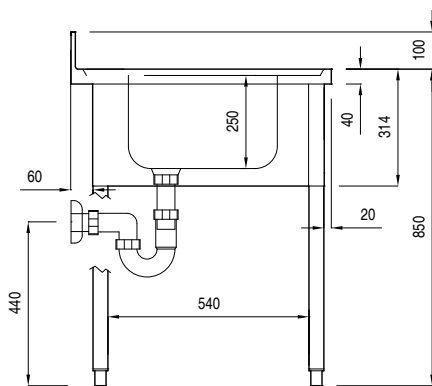

Preparazione Statica
Lavatoio 1 vasca gocciolatoio destro - 1200 mm

132519 (SLG12D)

Lavatoio 1 vasca - 1200 mm
gocciolatoio destro

Descrizione

Articolo N° _____

Piano di lavoro in acciaio AISI 304, spessore 10/10, con bordo anteriore a spigolo da 40mm. Alzatina h=100mm a spigolo, chiusa posteriormente. N.1 vasca 500x500mm. Pannellatura frontale e laterale in acciaio AISI 304, schienale in acciaio. Gambe quadre 40x40mm in acciaio AISI 304 con piedini in acciaio. Si puo' inserire una lavastoviglie sotto lo sgocciolatoio.

Electrolux

Preparazione Statica Lavatoio 1 vasca gocciolatoio destro - 1200 mm

Informazioni chiave

**Dimensioni esterne,
larghezza:**

132519 (SLG12D) 1200 mm

Dimensioni esterne, altezza: 850 mm

**Dimensioni esterne,
profondità:** 700 mm

Dimensione alzatina, altezza: 100 mm

**Dimensione alzatina,
profondità:** 13 mm

Dimensione alzatina, raggio: 90°

Numero di vasche: 1

Dimensione vasca: 500x500xH250

Peso netto: 27.2 kg

Fronte

Lato

D = Scarico acqua

Alto

Preparazione Statica
Lavatoio 1 vasca gocciolatoio destro - 1200 mm

L'azienda si riserva il diritto di apportare modifiche ai prodotti senza preavviso