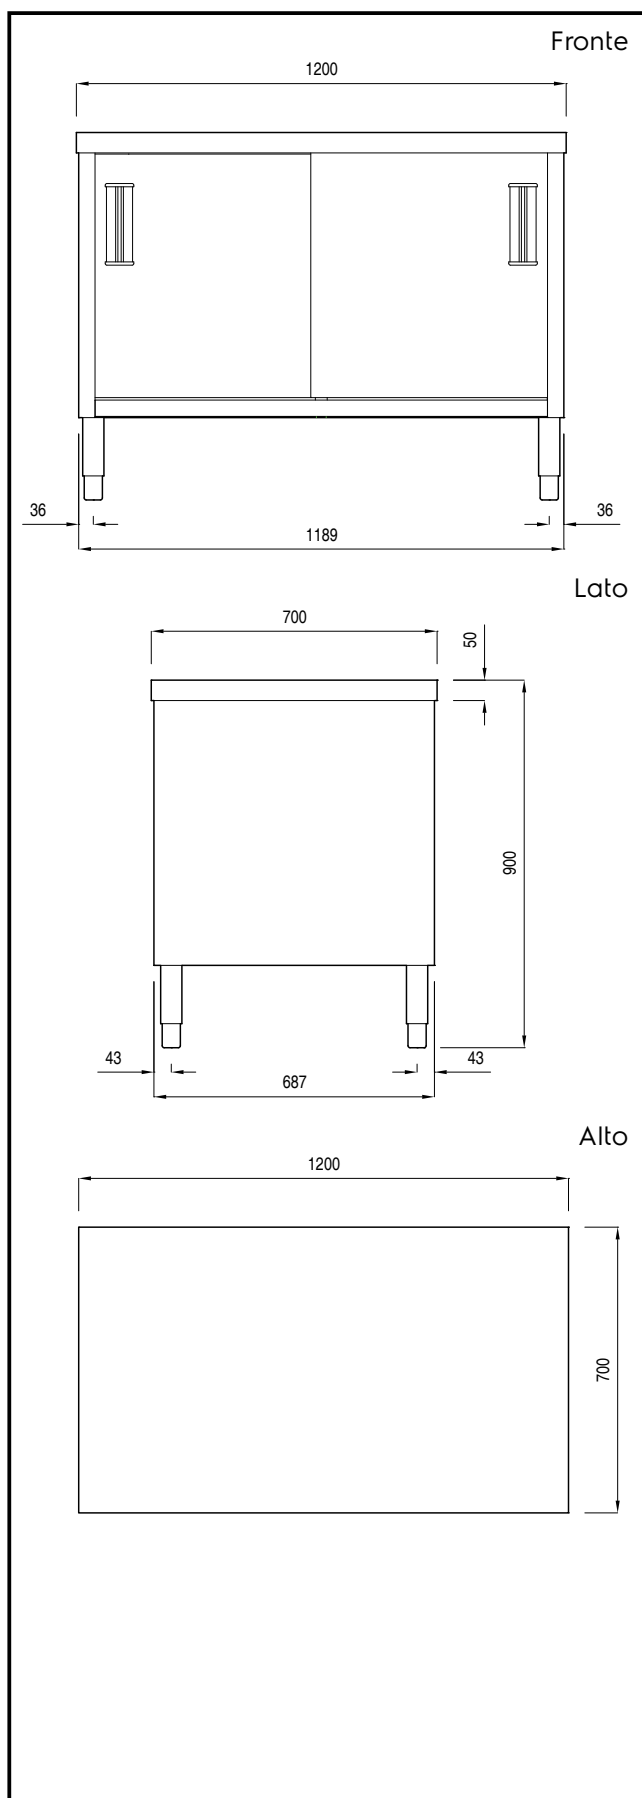

## Preparazione Statica Tavolo armadio con 1 ripiano e 2 porte scorrevoli - 1200 mm

ARTICOLO N° \_\_\_\_\_

MODELLO N° \_\_\_\_\_

NOME \_\_\_\_\_

SIS # \_\_\_\_\_

AIA # \_\_\_\_\_

132656 (MTN1200P)

Tavolo armadiato con 1  
ripiano e 2 porte scorrevoli,  
1200mm

#### Articolo N° \_\_\_\_\_

Costruito interamente in acciaio. Struttura interna saldata in acciaio. Connessione tra pannelli e struttura saldata brevettata. Piano di lavoro, alto 50 mm, in acciaio AISI 304, spesso 1mm, incorpora un materiale fonoassorbente ed è dotato di angoli arrotondati. Porte scorrevoli fonoassorbenti. Pannello di base in acciaio AISI 304 e ripiano intermedio ad altezza regolabile. Dotato di piedini ad altezza regolabile (-10/+60mm).

### Costruzione

- Struttura completamente in acciaio inox con telaio saldato per conferire massima stabilità al tavolo.
- Miglior accesso al vano grazie alla presenza, per tutte le lunghezze, di solo due porte.
- Piano di lavoro in acciaio 10/10 in AISI 304 di spessore 50 mm con piega salvamani sui bordi con pannello fonoassorbente da 18 mm di spessore.
- Pannelli laterali e suola rinforzata in acciaio inox AISI 304.
- I tavoli sono dotati di ripiano intermedio posizionabile a tre diverse altezze.
- Porte in acciaio inox AISI 304, fonoassorbenti e scorrevoli su guide poste all'interno della cornice del mobile.
- Pannelli con pieghe salvamani su tutti i bordi a garanzia di una maggior sicurezza.
- Piedini in acciaio inox AISI 304 di 200 mm di altezza e 54 mm di diametro, regolabili: -50/+30 mm.
- Costruzione in acciaio inox.

#### Informazioni chiave

<b>Larghezza armadio:</b>		
132656 (MTN1200P)	1110 mm	
<b>Profondità armadio:</b>	645 mm	
<b>Altezza armadietto:</b>	597 mm	
<b>Dimensioni esterne, larghezza:</b>	1200 mm	
<b>Dimensioni esterne, altezza:</b>	900 mm	
<b>Dimensioni esterne, profondità:</b>	700 mm	
<b>Numero e tipologia di porte:</b>	2 Scorrevole	
<b>Spessore piano di lavoro:</b>	50 mm	
<b>Peso netto:</b>	56.95 kg	