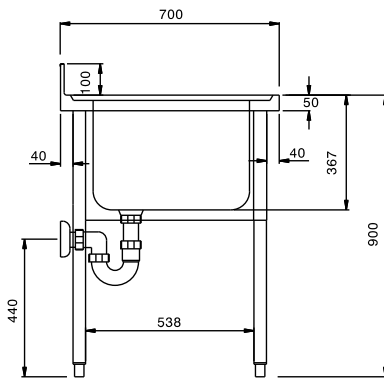

132334 (VLP1401SP)

 Lavatoio pentole da 1400
mm con 1 vasca
1200x500x350 mm

Descrizione

Articolo N°

Piano di lavoro in acciaio 10/10 in AISI 304 di spessore 50 mm.

Vasca lavatoio in AISI 304 con dimensioni 1200 x 500 x 350 mm con fondo inclinato verso lo scarico e angoli interni raggiati dotata di tubo troppopieno e piletta di scarico da 2" insonorizzata con materiale fonoassorbente incollato sotto il fondo.

Costruzione

- Piano di lavoro in acciaio 10/10 AISI 304 di 50 mm di spessore con piega salvamani sui bordi.
- Progettato per essere installato contro un muro. Alzatina posteriore paraspruzzi con raggiatura 8 mm, altezza 100 mm e spessore 13 mm
- Gambe in acciaio inox AISI 304 a sezione quadra e 40 mm regolabili in altezza.
- Progettato per permette di posizionare le gambe ed il piano con vasca ad incastro e fissare il rubinetto attraverso un accesso agevolato nella parte posteriore.
- Vasca di altezza 350 mm e supporto per il lavaggio delle pentole costruiti interamente in acciaio inox AISI 304.
- Vasca con il fondo opportunamente inclinato verso lo scarico e angoli interni raggiati per una facile pulizia, dotata di tubo troppopieno con filtro e piletta di scarico.

Approvazione: _____

Fronte

Lato

D = Scarico acqua

Alto

Informazioni chiave

Dimensioni esterne, larghezza:

132334 (VLP1401SP) 1400 mm

Dimensioni esterne, altezza: 1000 mm

Dimensioni esterne, profondità: 700 mm

Dimensione alzatina, altezza: 100 mm

Dimensione alzatina, profondità: 13 mm

Dimensione alzatina, raggio: R=8

Numero di vasche: 1

Dimensione vasca: 1200x500xH350