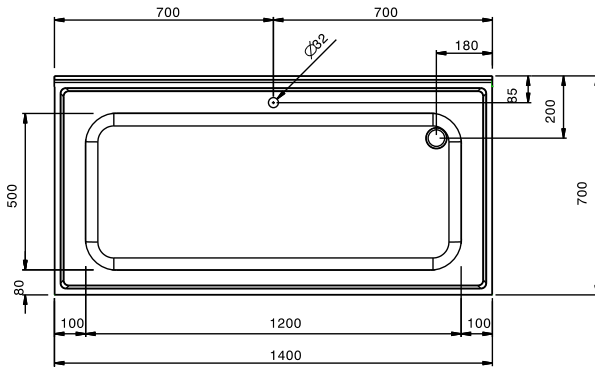

132334 (VLP1401SP)

 Lavatoio pentole da 1400
mm con 1 vasca
1200x500x350 mm

Descrizione

Articolo N°

Piano di lavoro in acciaio 10/10 in AISI 304 di spessore 50 mm.

Vasca lavatoio in AISI 304 con dimensioni 1200 x 500 x 350 mm con fondo inclinato verso lo scarico e angoli interni raggiati dotata di tubo troppopieno e piletta di scarico da 2" insonorizzata con materiale fonoassorbente incollato sotto il fondo.

Costruzione

- Piano di lavoro in acciaio 10/10 AISI 304 di 50 mm di spessore con piega salvamani sui bordi.
- Progettato per essere installato contro un muro. Alzatina posteriore paraspruzzi con raggiatura 8 mm, altezza 100 mm e spessore 13 mm
- Gambe in acciaio inox AISI 304 a sezione quadra e 40 mm regolabili in altezza.
- Progettato per permette di posizionare le gambe ed il piano con vasca ad incastro e fissare il rubinetto attraverso un accesso agevolato nella parte posteriore.
- Vasca di altezza 350 mm e supporto per il lavaggio delle pentole costruiti interamente in acciaio inox AISI 304.
- Vasca con il fondo opportunamente inclinato verso lo scarico e angoli interni raggiati per una facile pulizia, dotata di tubo troppopieno con filtro e piletta di scarico.

Approvazione: _____

Fronte

Lato

D = Scarico acqua

Alto

Informazioni chiave

Dimensioni esterne, larghezza:

132334 (VLP1401SP) 1400 mm

Dimensioni esterne, altezza: 1000 mm

Dimensioni esterne, profondità: 700 mm

Dimensione alzatina, altezza: 100 mm

Dimensione alzatina, profondità: 13 mm

Dimensione alzatina, raggio: R=8

Numero di vasche: 1

Dimensione vasca: 1200x500xH350