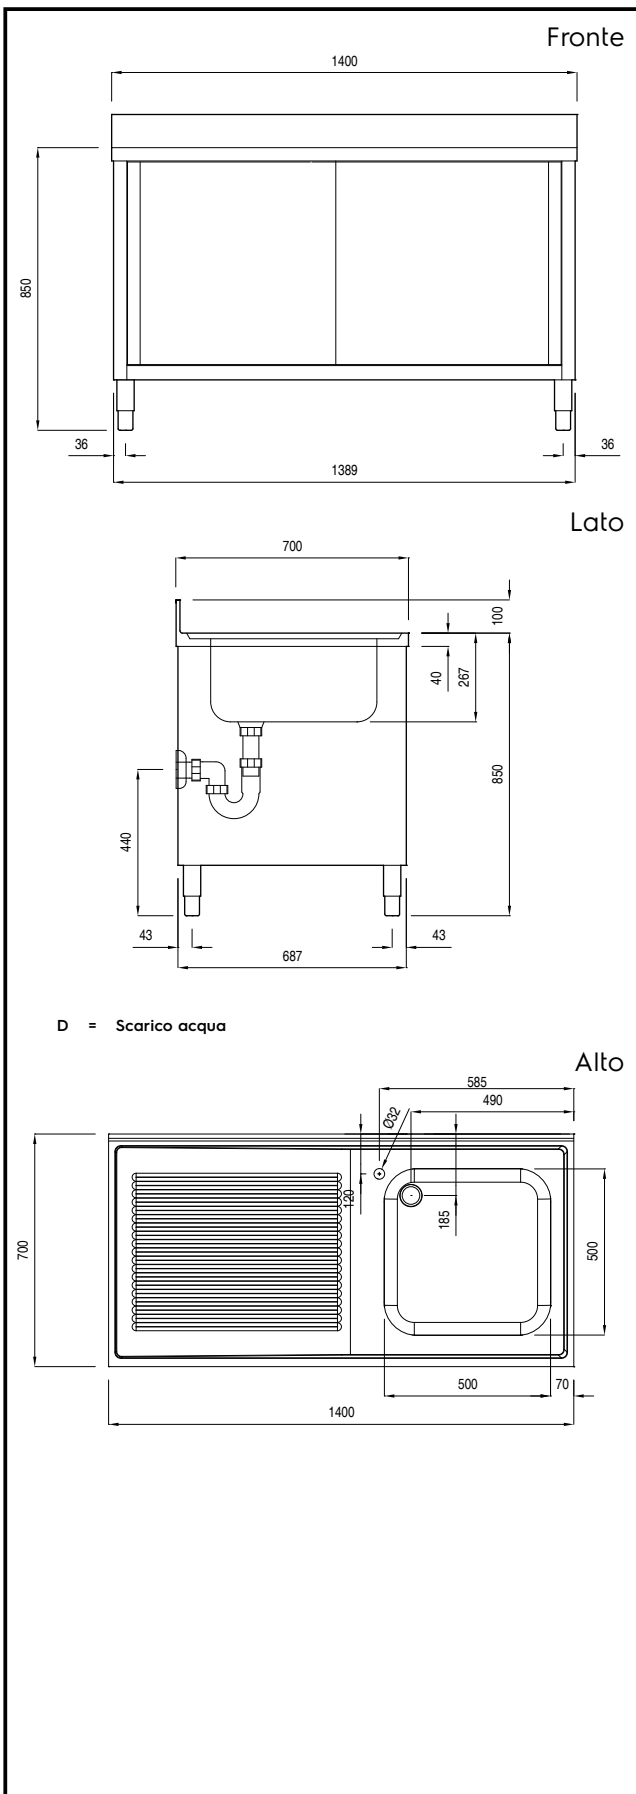

Scarico

Posizione scarico:
133040 (MLIS1417L) Sx

Informazioni chiave

Larghezza armadio: 1310 mm
Profondità armadio: 595 mm
Altezza armadietto: 645 mm
Dimensioni esterne, larghezza: 1400 mm
Dimensioni esterne, altezza: 950 mm
Dimensioni esterne, profondità: 700 mm
Dimensione alzatina, altezza: 100 mm
Dimensione alzatina, profondità: 13 mm
Dimensione alzatina, raggio: R=8
Numero di vasche: 1
Dimensione vasca: 500x500xH250
Numero e tipologia di porte: 2 Scorrevole
Peso netto: 60 kg