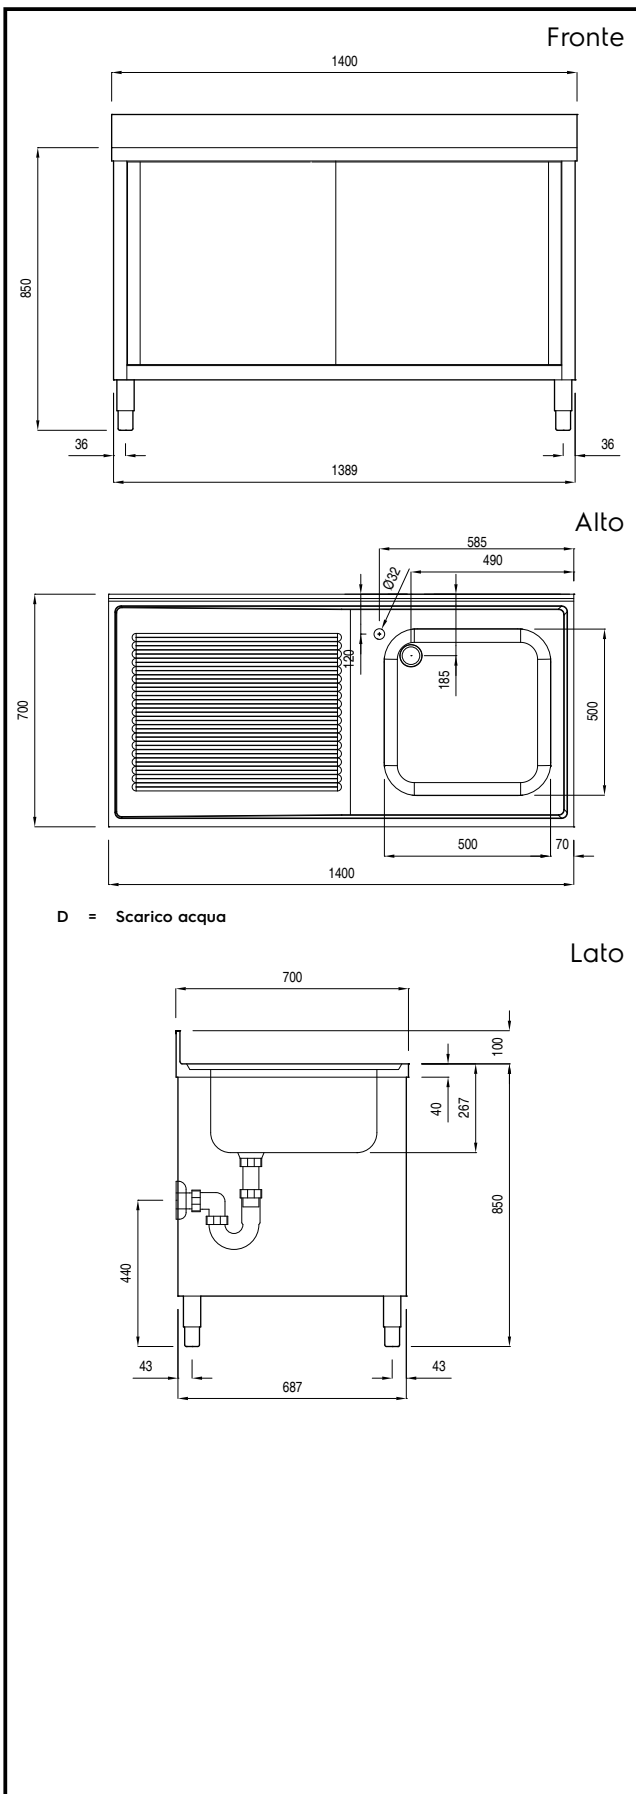

Scarico

Posizione scarico:
133040 (MLIS1417L) Sx

Informazioni chiave

Larghezza armadio: 1310 mm
Profondità armadio: 595 mm
Altezza armadietto: 645 mm
Dimensioni esterne, altezza: 950 mm
Dimensioni esterne, larghezza: 1400 mm
Dimensioni esterne, profondità: 700 mm
Dimensione alzatina, altezza: 100 mm
Dimensione alzatina, profondità: 13 mm
Dimensione alzatina, raggio: R=8
Numero di ciotole: 1
Dimensione ciotole: 500x500xH250
Numero e tipologia di porte: 2Scorrevole
Peso netto: 60 kg