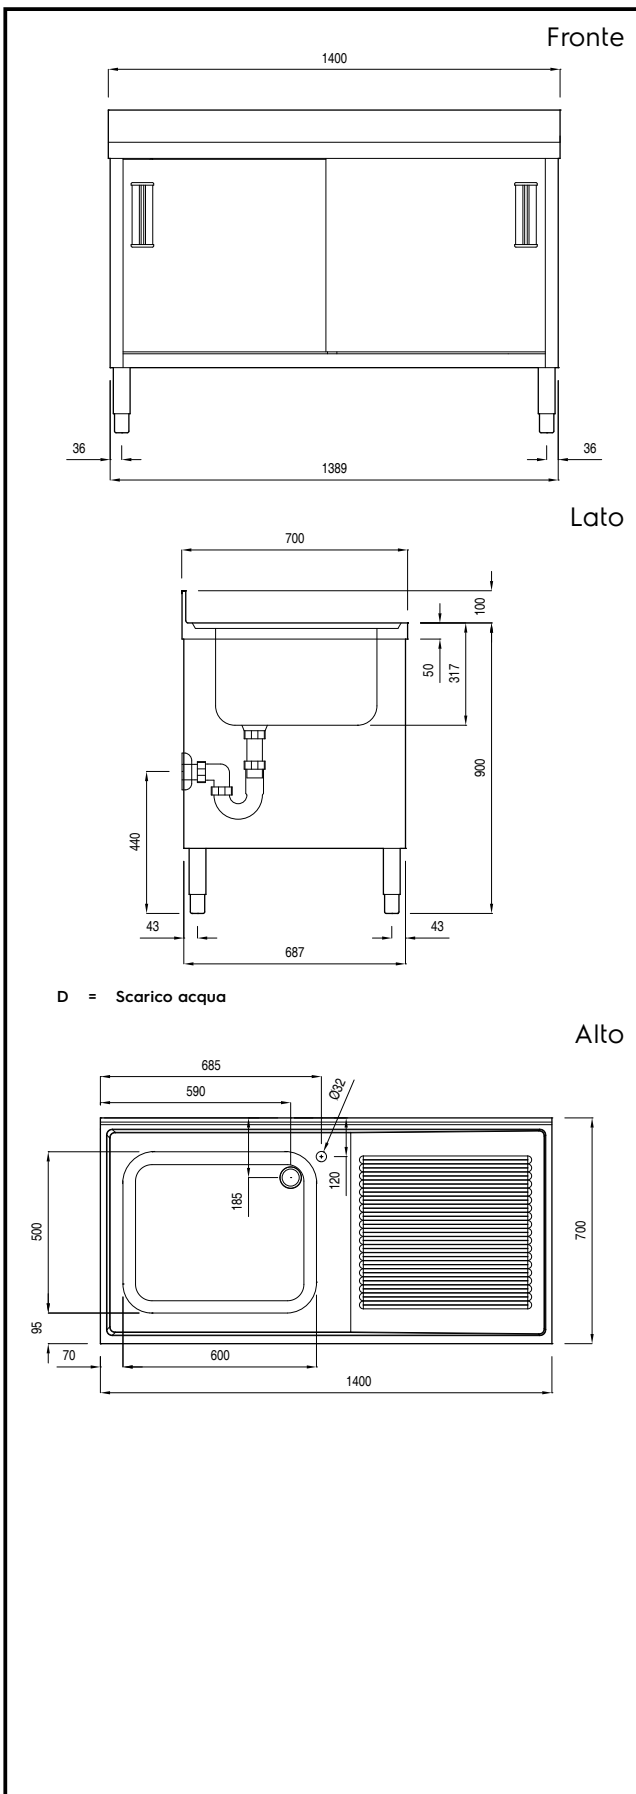

Scarico

Posizione scarico:

132704 (MLA1416DXP)

Da destra a sinistra

Informazioni chiave

Larghezza armadio:	1310 mm
Profondità armadio:	645 mm
Altezza armadietto:	330 mm
Dimensioni esterne, larghezza:	1400 mm
Dimensioni esterne, altezza:	1000 mm
Dimensioni esterne, profondità:	700 mm
Dimensione alzatina, altezza:	100 mm
Dimensione alzatina, profondità:	13 mm
Dimensione alzatina, raggio:	R=8
Numero di vasche:	1
Dimensione vasca:	600x500xH300
Numero e tipologia di porte:	2 Scorrevole
Spessore piano di lavoro:	50 mm
Peso netto:	60 kg