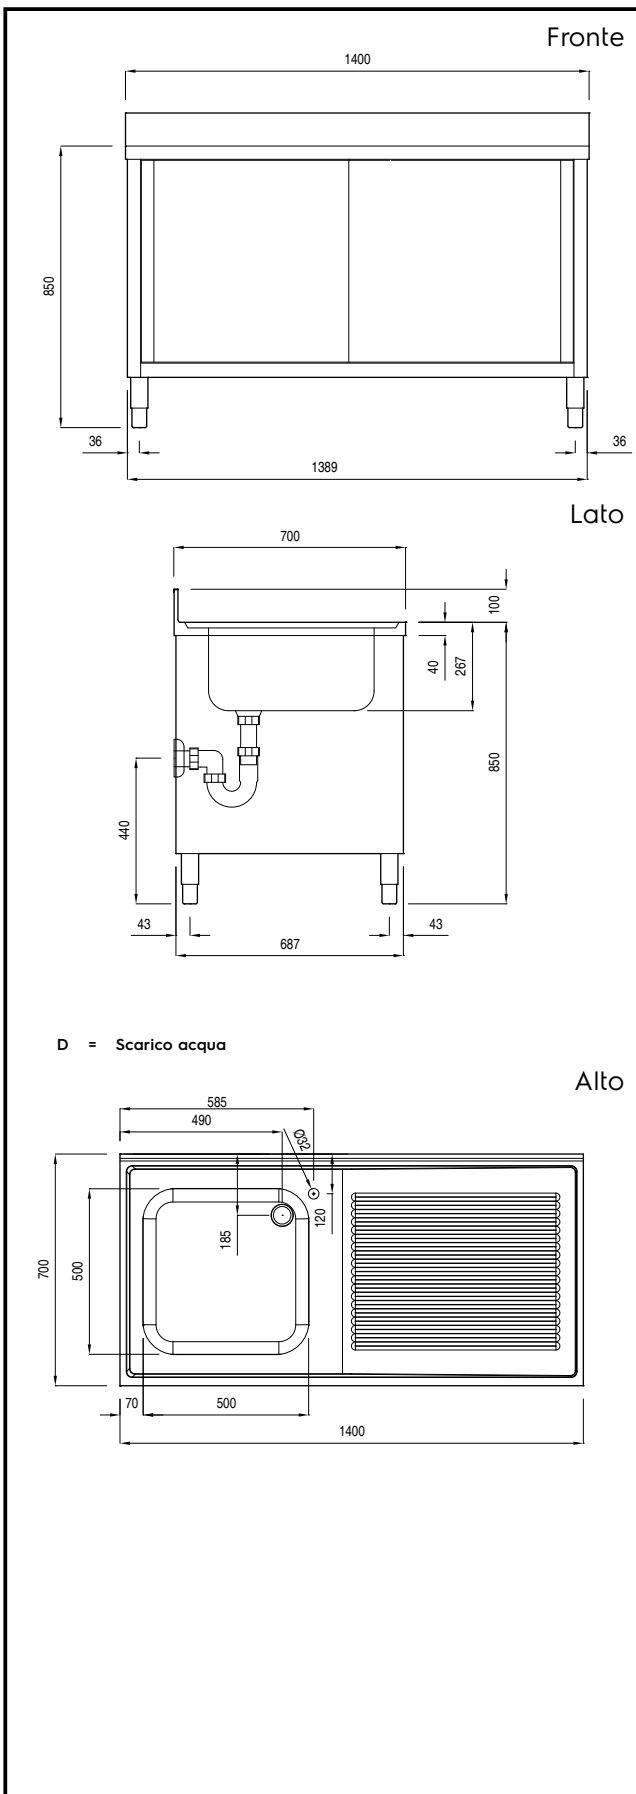

Scarico

Posizione scarico:

133039 (ML1S1417R)

Da destra a sinistra

Informazioni chiave

Larghezza armadio:	1310 mm
Profondità armadio:	595 mm
Altezza armadietto:	645 mm
Dimensioni esterne, larghezza:	1400 mm
Dimensioni esterne, altezza:	950 mm
Dimensioni esterne, profondità:	700 mm
Dimensione alzatina, altezza:	100 mm
Dimensione alzatina, profondità:	13 mm
Dimensione alzatina, raggio:	R=8
Numero di vasche:	1
Dimensione vasca:	500x500xH250
Numero e tipologia di porte:	2 Scorrevole
Peso netto:	60 kg