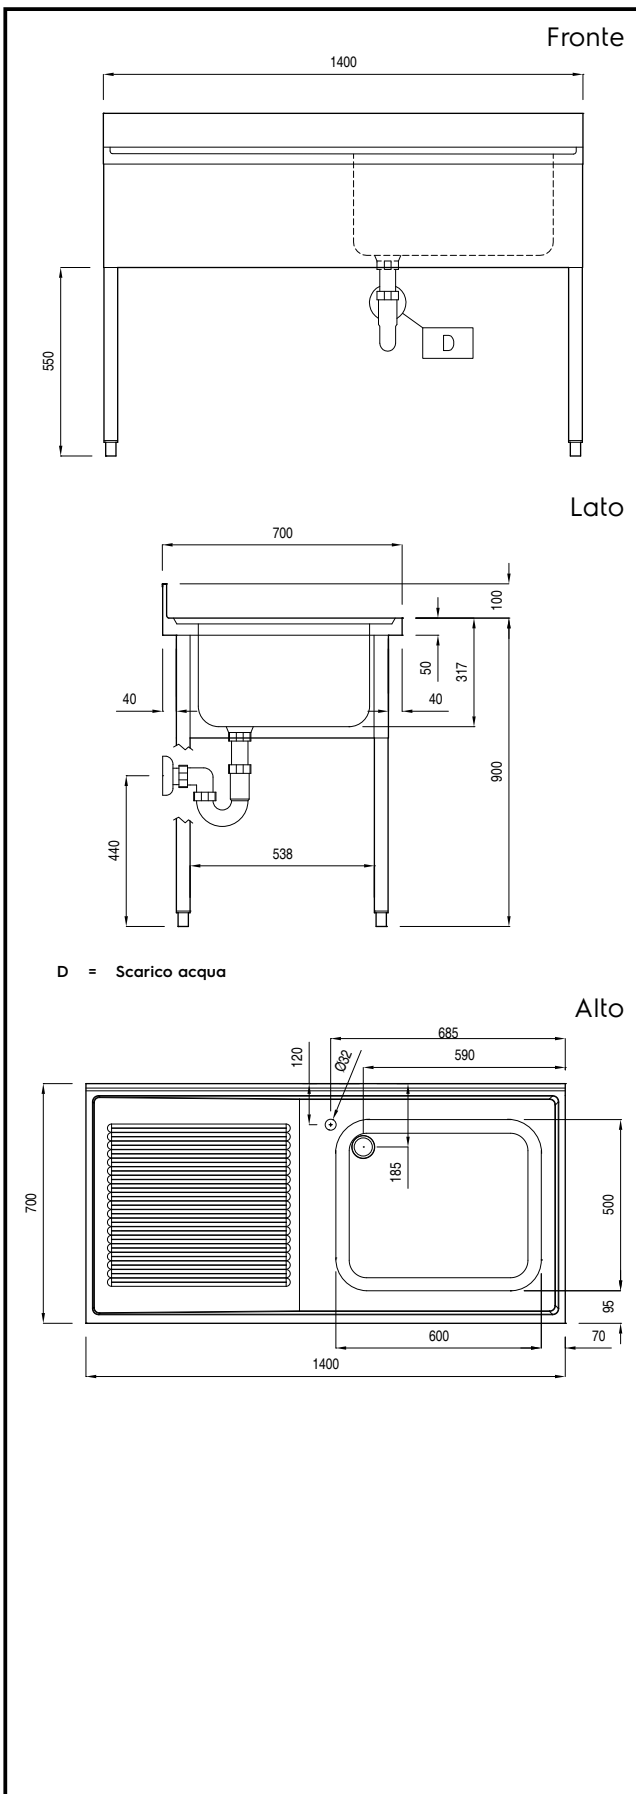

Vasca lavatoio in AISI 304 10/10 con dimensioni 600 x 500 x 300 mm dotata di tubo troppopieno e piletta di scarico da 2", insonorizzata con materiale fonoassorbente incollato sotto il fondo.

Gocciolatoio stampato con nervature di rinforzo, inclinato verso la vasca e posizionato sulla parte sinistra.

Caratteristiche e benefici

- Modello conforme alle norme igieniche internazionali sulla pulibilità.

Costruzione

- Piano di lavoro in acciaio 10/10 AISI 304 di 50 mm di spessore con piega salvamani sui bordi.
- Vasca lavatoio in acciaio inox AISI 304 dotata di tubo troppopieno e piletta di scarico.
- Progettato per essere installato contro un muro. Alzatina posteriore paraspruzzi con raggiatura 8 mm, altezza 100 mm e spessore 13 mm
- Gambe in acciaio inox AISI 304 a sezione quadra e 40 mm regolabili in altezza.
- Progettato per permette di posizionare le gambe ed il piano con vasca ad incastro e fissare il rubinetto attraverso un accesso agevolato nella parte posteriore.
- Accessori a richiesta: ripiano inferiore, rubinetto, falso fondo per vasca, filtro troppo pieno, sifoni singoli o doppi.

Approvazione: _____

Informazioni chiave

**Dimensioni esterne,
larghezza:**

132352 (LG1416SXP) 1400 mm

Dimensioni esterne, altezza: 1000 mm

**Dimensioni esterne,
profondità:** 700 mm

Dimensione alzatina, altezza: 100 mm

**Dimensione alzatina,
profondità:** 13 mm

Dimensione alzatina, raggio: R=8

Numero di vasche: 1

Dimensione vasca: 600x500xH300

Spessore piano di lavoro: 50 mm

Peso netto: 35.7 kg