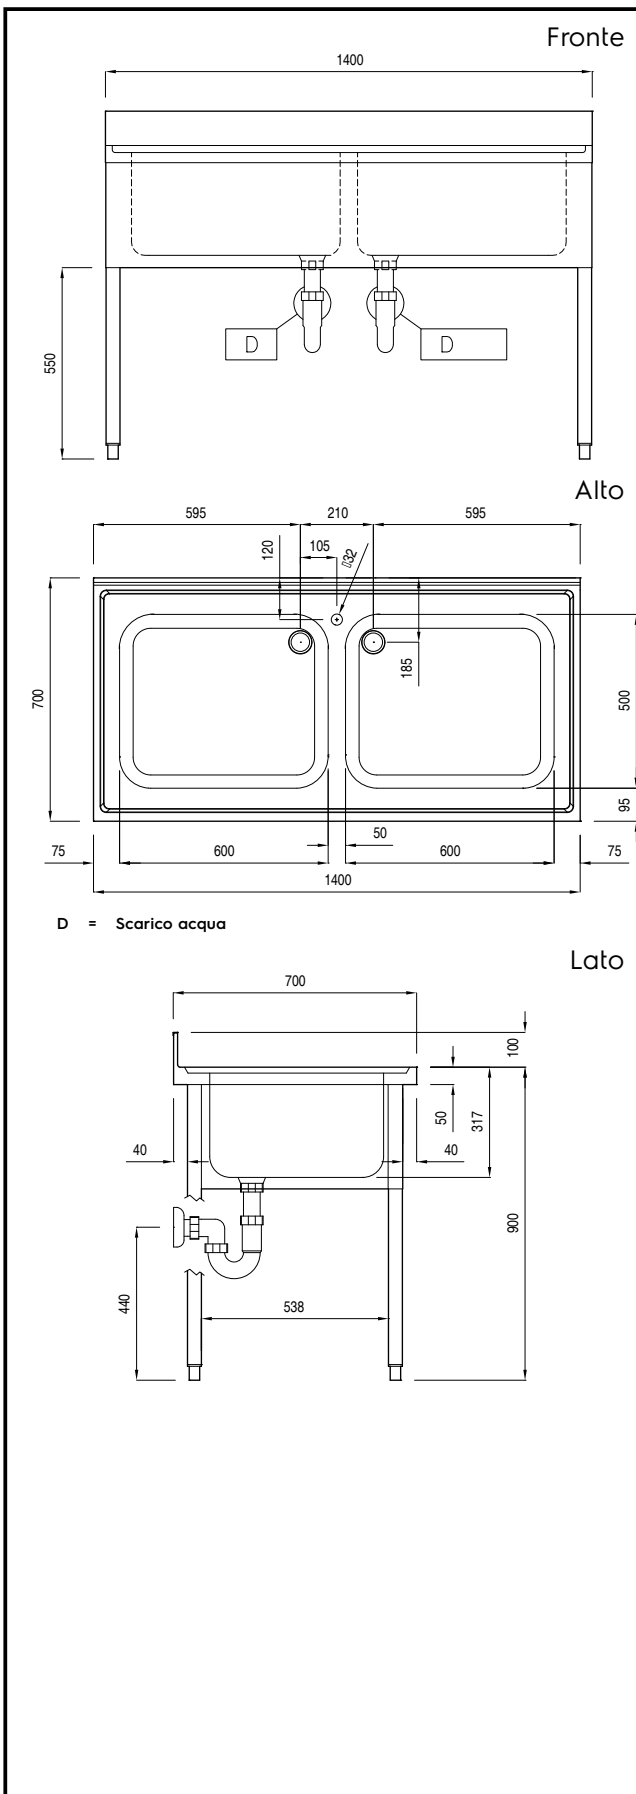

Preparazione Statica

Lavatoio con 2 vasche - 1400 mm

132350 (LG1426P)

 Lavatoio da 1400 mm con 2
vasche 600x500 mm

Descrizione

Articolo N° _____

Costruzione in acciaio inox AISI 304.

Piano di lavoro in acciaio 10/10 in AISI 304 di spessore 50 mm, insonorizzato e dotato di vaso perimetrale ed angoli saldati.

Alzatina posteriore paraspruzzi con raggiatura 8 mm e altezza 100 mm.

Vasche lavatoio in AISI 304 10/10 con dimensioni 600 x 500 x 300 mm dotate di tubo troppopieno e pilette di scarico da 2", insonorizzate con materiale fonoassorbente incollato sotto il fondo.

Caratteristiche e benefici

- Modello conforme alle norme igieniche internazionali sulla pulibilità.

Costruzione

- Piano di lavoro in acciaio 10/10 AISI 304 di 50 mm di spessore con piega salvamani sui bordi.
- Vasca lavatoio in acciaio inox AISI 304 dotata di tubo troppopieno e piletta di scarico.
- Progettato per essere installato contro un muro. Alzatina posteriore paraspruzzi con raggiatura 8 mm, altezza 100 mm e spessore 13 mm
- Gambe in acciaio inox AISI 304 a sezione quadra e 40 mm regolabili in altezza.
- Progettato per permette di posizionare le gambe ed il piano con vasca ad incastro e fissare il rubinetto attraverso un accesso agevolato nella parte posteriore.
- Accessori a richiesta: ripiano inferiore, rubinetto, falso fondo per vasca, filtro troppo pieno, sifoni singoli o doppi.

Approvazione: _____

- Sifone singolo in plastica da 2" per lavatoi PNC 895313
- Sifone singolo in ottone da 2" PNC 895314

Informazioni chiave

Dimensioni esterne, altezza:		
132350 (LG1426P)	1000 mm	
Dimensioni esterne, larghezza:	1400 mm	
Dimensioni esterne, profondità:	700 mm	
Dimensione alzatina, altezza:	100 mm	
Dimensione alzatina, profondità:	13 mm	
Dimensione alzatina, raggio:	R=8	
Numero di ciotole	2	
Dimensione ciotole	600x500xH300	
Spessore piano di lavoro:	50 mm	
Peso netto:	46 kg	