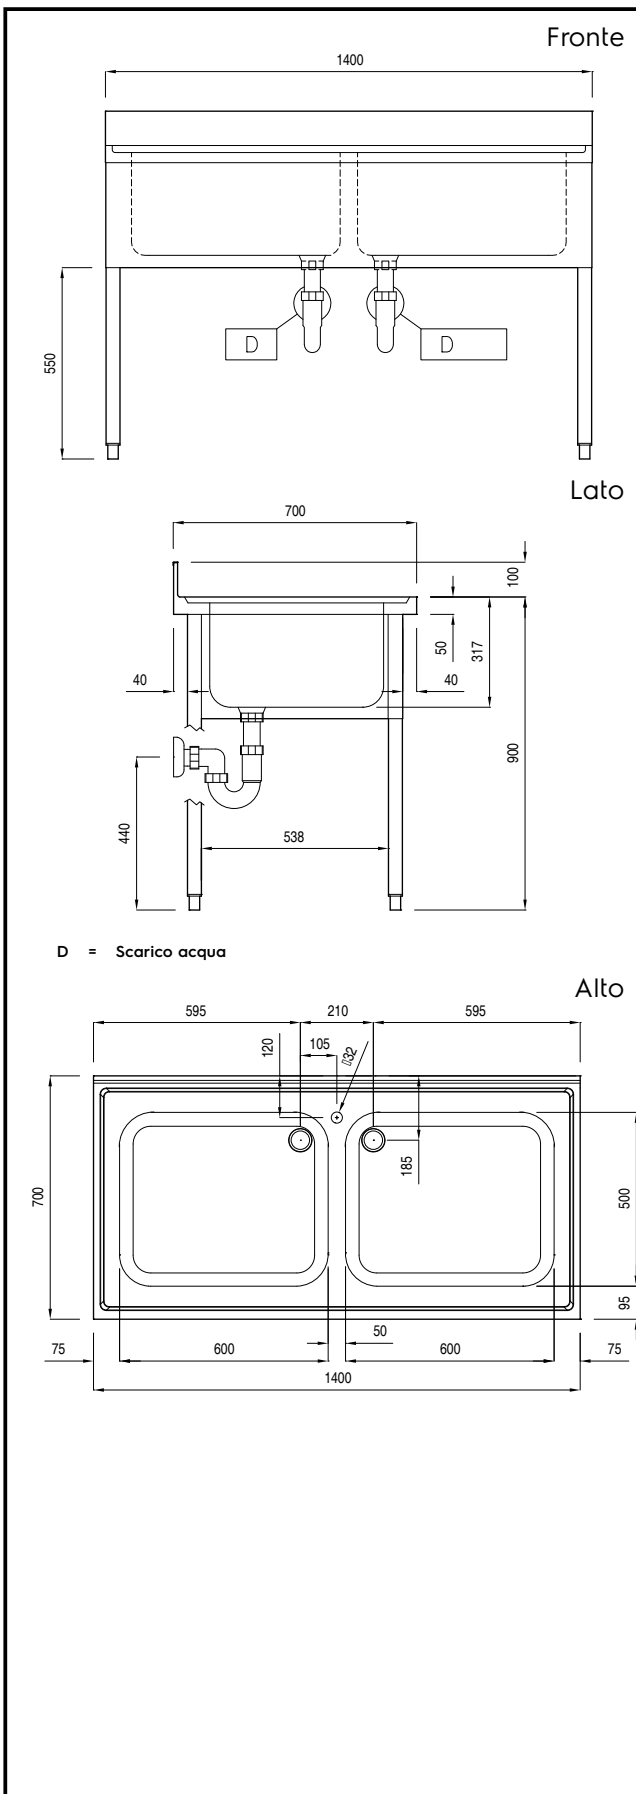

132350 (LG1426P)

 Lavatoio da 1400 mm con 2
vasche 600x500 mm

Descrizione

Articolo N°

Costruzione in acciaio inox AISI 304.

Piano di lavoro in acciaio 10/10 in AISI 304 di spessore 50 mm, insonorizzato e dotato di involucro perimetrale ed angoli saldati.

Alzatina posteriore paraspruzzi con raggiatura 8 mm e altezza 100 mm.

Vasche lavatoio in AISI 304 10/10 con dimensioni 600 x 500 x 300 mm dotate di tubo troppopieno e pilette di scarico da 2", insonorizzate con materiale fonoassorbente incollato sotto il fondo.

L'azienda si riserva il diritto di apportare modifiche ai prodotti senza preavviso

2018.01.11

Informazioni chiave

Dimensioni esterne, larghezza:

132350 (LG1426P) 1400 mm

Dimensioni esterne, altezza: 1000 mm

Dimensioni esterne, profondità: 700 mm

Dimensione alzatina, altezza: 100 mm

Dimensione alzatina, profondità: 13 mm

Dimensione alzatina, raggio: R=8

Numero di vasche: 2

Dimensione vasca: 600x500xH300

Spessore piano di lavoro: 50 mm