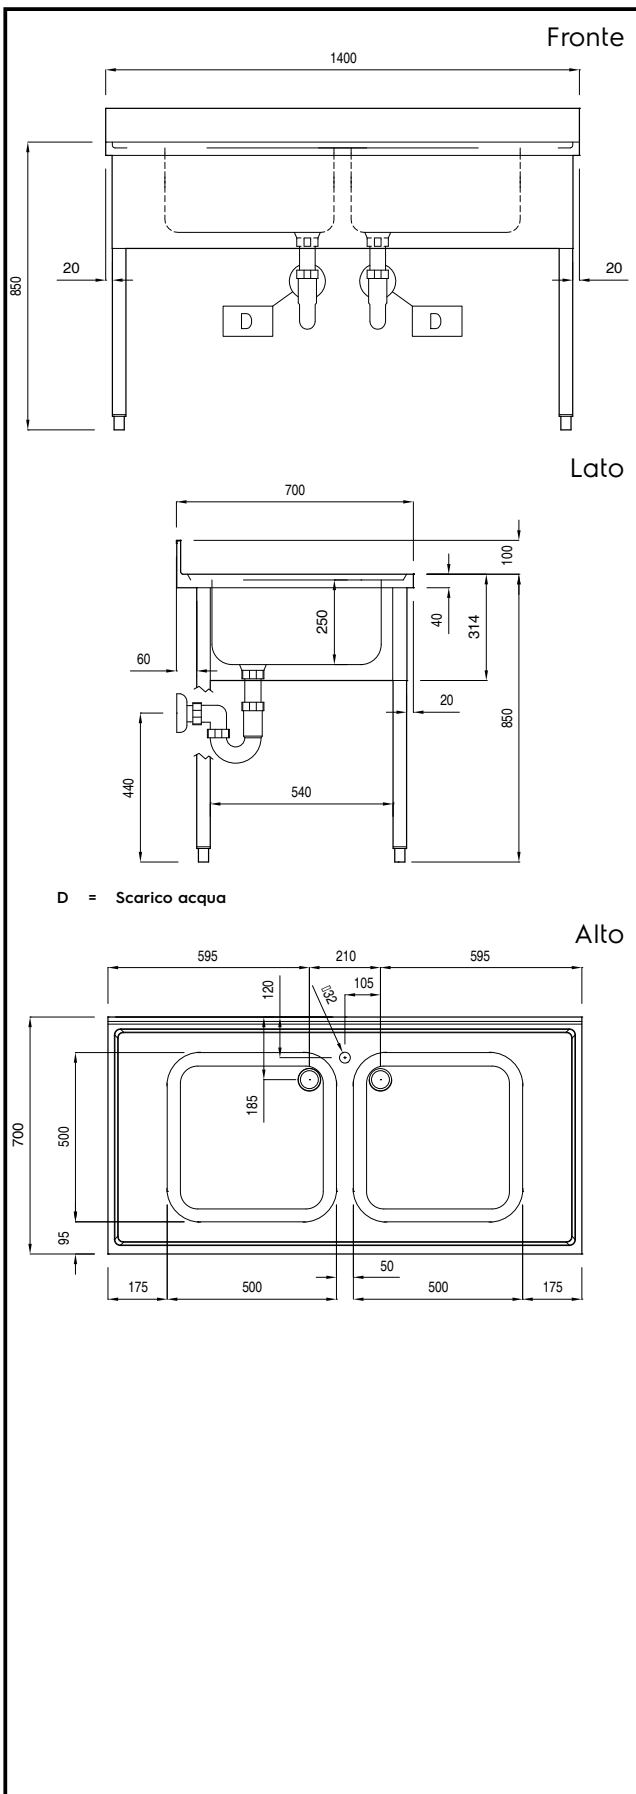

132461 (SL214)

Lavatoio con 2 vasche da
500x500 mm

Descrizione

Articolo N° _____

Piano di lavoro in acciaio AISI 304, spessore 10/10, con bordo anteriore a spigolo da 40mm. Alzatina h=100mm a spigolo, chiusa posteriormente. N.2 vasche 500x500mm. Pannellatura frontale e laterale in acciaio AISI 304, schienale in acciaio. Gambe quadre 40x40mm in acciaio AISI 304 con piedini in acciaio.

Approvazione: _____

Caratteristiche e benefici

- I lavatoi sono già montati di serie.

Costruzione

- Alzatina da 100 mm.
- Piano di lavoro da 50mm con profondità 700mm, in acciaio inox AISI 304.
- Ripiano in acciaio inox alto 40 mm, angoli rivettati con rinforzi trasversali in acciaio inox (accessorio disponibile su richiesta).
- Gambe a sezione quadra 40x40mm in acciaio inox AISI 304 con piedini regolabili in altezza.
- Pannellatura frontale, laterale e posteriore in acciaio inox.

Informazioni chiave

Dimensioni esterne, larghezza:

132461 (SL214) 1400 mm

Dimensioni esterne, altezza: 850 mm

Dimensioni esterne, profondità: 700 mm

Dimensione alzatina, altezza: 100 mm

Dimensione alzatina, profondità: 13 mm

Dimensione alzatina, raggio: 90°

Numero di vasche: 2

Dimensione vasca: 500x500xH250

Peso netto: 45.9 kg