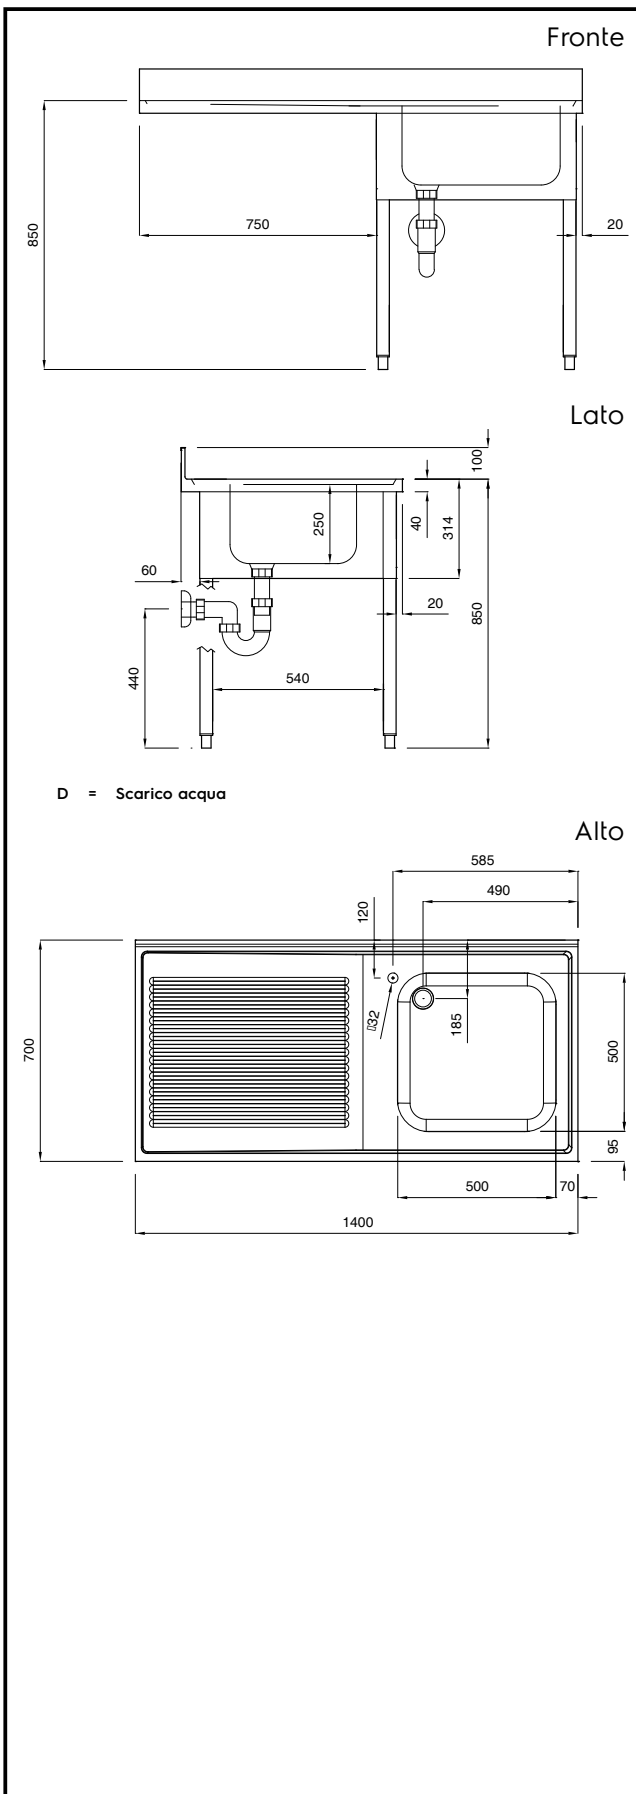

### Descrizione

Articolo N° \_\_\_\_\_

Piano di lavoro in acciaio AISI 304, spessore 10/10, con bordo anteriore a spigolo da 40mm. Alzatina h=100mm a spigolo, chiusa posteriormente. N.1 vasca 500x500mm. Pannellatura frontale e laterale in acciaio AISI 304, schienale in acciaio. Gambe quadre 40x40mm in acciaio AISI 304 con piedini in acciaio. Si puo' inserire una lavastoviglie sotto lo sgocciolatoio.

### Costruzione

- Alzatina da 100 mm.
- Piano di lavoro da 50mm con profondità 700mm, in acciaio inox AISI 304.
- Gambe a sezione quadra 40x40 mm in acciaio inox AISI 304 e piedini regolabili in altezza.

**Informazioni chiave**

**Dimensioni esterne,  
larghezza:**

132525 (SLG14S) 1400 mm

**Dimensioni esterne, altezza:** 850 mm

**Dimensioni esterne,  
profondità:** 700 mm

**Dimensione alzatina, altezza:** 100 mm

**Dimensione alzatina,  
profondità:** 13 mm

**Dimensione alzatina, raggio:** 90°

**Numero di vasche:** 1

**Dimensione vasca:** 500x500xH250

**Peso netto:** 25 kg