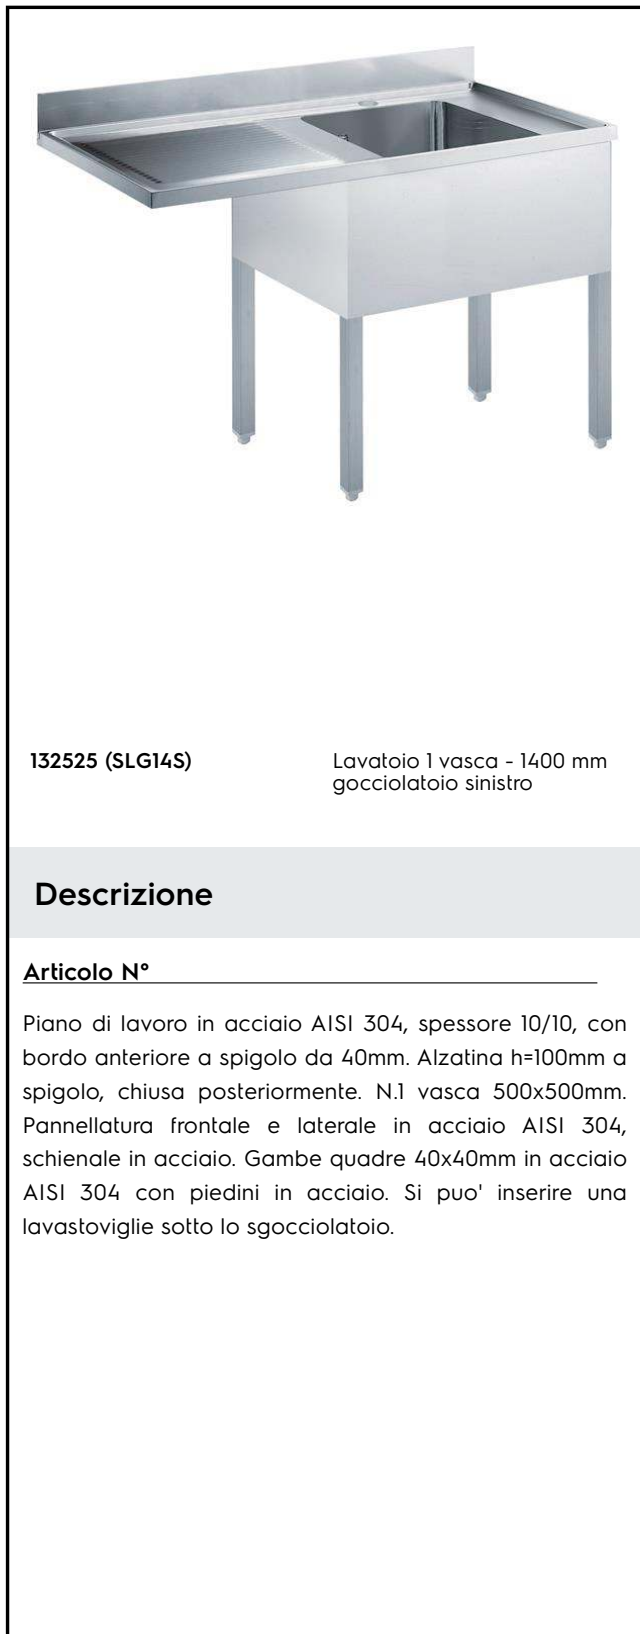

## Preparazione Statica Lavatoio 1 vasca gocciolatoio sinistro - 1400 mm

ARTICOLO N° \_\_\_\_\_

MODELLO N° \_\_\_\_\_

NOME \_\_\_\_\_

SIS # \_\_\_\_\_

AIA # \_\_\_\_\_

Electrolux

Preparazione Statica  
Lavatoio 1 vasca gocciolatoio sinistro - 1400 mm

132525 (SLG14S)

Lavatoio 1 vasca - 1400 mm  
gocciolatoio sinistro

### Descrizione

Articolo N° \_\_\_\_\_

Piano di lavoro in acciaio AISI 304, spessore 10/10, con bordo anteriore a spigolo da 40mm. Alzatina h=100mm a spigolo, chiusa posteriormente. N.1 vasca 500x500mm. Pannellatura frontale e laterale in acciaio AISI 304, schienale in acciaio. Gambe quadre 40x40mm in acciaio AISI 304 con piedini in acciaio. Si puo' inserire una lavastoviglie sotto lo sgocciolatoio.

### Costruzione

- Alzatina da 100 mm.
- Piano di lavoro da 50mm con profondità 700mm, in acciaio inox AISI 304.
- Gambe a sezione quadra 40x40 mm in acciaio inox AISI 304 e piedini regolabili in altezza.