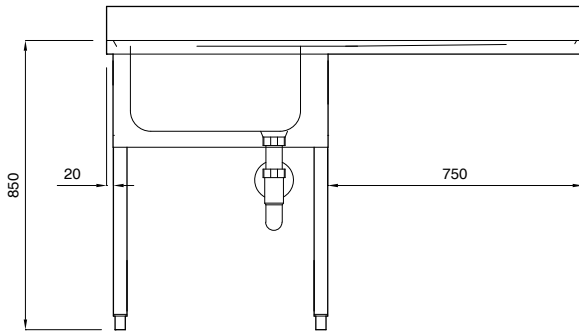

Preparazione Statica
Lavatoio 1 vasca gocciolatoio destro - 1400 mm

132523 (SLG14D)

Lavatoio 1 vasca - 1400 mm
gocciolatoio destro

Descrizione

Articolo N° _____

Piano di lavoro in acciaio AISI 304, spessore 10/10, con bordo anteriore a spigolo da 40mm. Alzatina h=100mm a spigolo, chiusa posteriormente. N.1 vasca 500x500mm. Pannellatura frontale e laterale in acciaio AISI 304, schienale in acciaio. Gambe quadre 40x40mm in acciaio AISI 304 con piedini in acciaio. Si puo' inserire una lavastoviglie sotto lo sgocciolatoio.

Electrolux

Preparazione Statica Lavatoio 1 vasca gocciolatoio destra - 1400 mm

Fronte

Lato

D = Scarico acqua

Alto

Informazioni chiave

Dimensioni esterne, larghezza:

132523 (SLG14D) 1400 mm

Dimensioni esterne, altezza: 850 mm

Dimensioni esterne, profondità: 700 mm

Dimensione alzatina, altezza: 100 mm

Dimensione alzatina, profondità: 13 mm

Dimensione alzatina, raggio: 90°

Numero di vasche: 1

Dimensione vasca: 500x500xH250

Peso netto: 28 kg

Preparazione Statica
Lavatoio 1 vasca gocciolatoio destro - 1400 mm

L'azienda si riserva il diritto di apportare modifiche ai prodotti senza preavviso