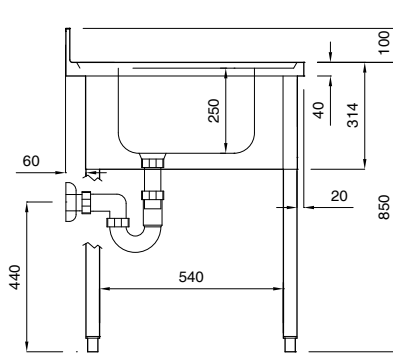

Preparazione Statica
Lavatoio 1 vasca gocciolatoio destro - 1400 mm

132523 (SLG14D)

Lavatoio 1 vasca - 1400 mm
gocciolatoio destro

Descrizione

Articolo N° _____

Piano di lavoro in acciaio AISI 304, spessore 10/10, con bordo anteriore a spigolo da 40mm. Alzatina h=100mm a spigolo, chiusa posteriormente. N.1 vasca 500x500mm. Pannellatura frontale e laterale in acciaio AISI 304, schienale in acciaio. Gambe quadre 40x40mm in acciaio AISI 304 con piedini in acciaio. Si puo' inserire una lavastoviglie sotto lo sgocciolatoio.

Electrolux

Preparazione Statica Lavatoio 1 vasca gocciolatoio destra - 1400 mm

Fronte

Lato

D = Scarico acqua

Alto

Informazioni chiave

Dimensioni esterne, larghezza:

132523 (SLG14D) 1400 mm

Dimensioni esterne, altezza: 850 mm

Dimensioni esterne, profondità: 700 mm

Dimensione alzatina, altezza: 100 mm

Dimensione alzatina, profondità: 13 mm

Dimensione alzatina, raggio: 90°

Numero di vasche: 1

Dimensione vasca: 500x500xH250

Peso netto: 28 kg

Preparazione Statica
Lavatoio 1 vasca gocciolatoio destro - 1400 mm

L'azienda si riserva il diritto di apportare modifiche ai prodotti senza preavviso