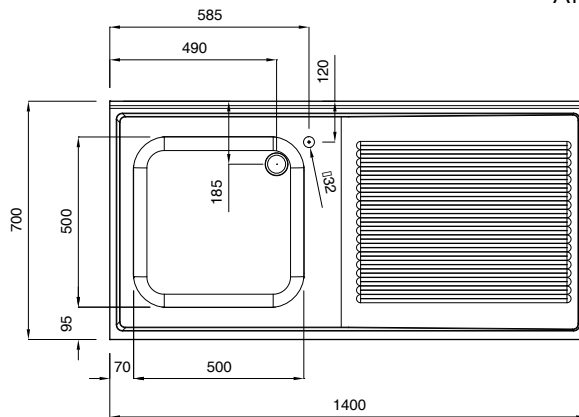

Approvazione: _____

Costruzione

- Alzatina da 100 mm.
- Piano di lavoro da 50mm con profondità 700mm, in acciaio inox AISI 304.
- Gambe a sezione quadra 40x40 mm in acciaio inox AISI 304 e piedini regolabili in altezza.

Electrolux

Preparazione Statica Lavatoio 1 vasca gocciolatoio destra - 1400 mm

Fronte

Lato

D = Scarico acqua

Alto

Informazioni chiave

Dimensioni esterne, larghezza:

132523 (SLG14D) 1400 mm

Dimensioni esterne, altezza: 850 mm

Dimensioni esterne, profondità: 700 mm

Dimensione alzatina, altezza: 100 mm

Dimensione alzatina, profondità: 13 mm

Dimensione alzatina, raggio: 90°

Numero di vasche: 1

Dimensione vasca: 500x500xH250

Peso netto: 28 kg

Preparazione Statica
Lavatoio 1 vasca gocciolatoio destro - 1400 mm

L'azienda si riserva il diritto di apportare modifiche ai prodotti senza preavviso