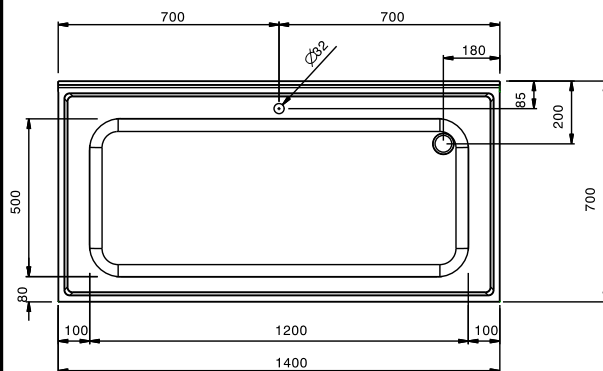

### Articolo N° \_\_\_\_\_

Piano di lavoro in acciaio AISI 304, spessore 10/10, con bordo anteriore a spigolo da 40mm. Alzatina h=100mm a spigolo, chiusa posteriormente. N.1 vasca 1200x500mm. Pannellatura frontale e laterale in acciaio AISI 304, schienale in acciaio. Gambe quadre 40x40mm in acciaio AISI 304 con piedini in acciaio.

## Costruzione

- Alzatina da 100 mm.
- Ripiano in acciaio inox alto 40 mm, angoli rivettati con rinforzi trasversali in acciaio inox (accessorio disponibile su richiesta).
- Gambe a sezione quadra 40x40mm in acciaio inox AISI 304 con piedini regolabili in altezza.
- Pannellatura frontale, laterale e posteriore in acciaio inox.

**Fronte**

**Lato**

D = Scarico acqua

**Alto**

**Informazioni chiave**

**Dimensioni esterne, larghezza:**

132539 (SLP14) 1400 mm

**Dimensioni esterne, altezza:** 850 mm

**Dimensioni esterne, profondità:** 700 mm

**Dimensione alzatina, altezza:** 100 mm

**Dimensione alzatina, profondità:** 13 mm

**Dimensione alzatina, raggio:** 90°

**Numero di vasche:** 1

**Dimensione vasca:** 1200x500xH350