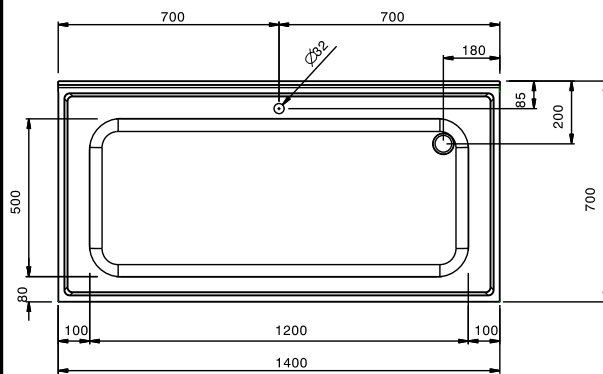

132539 (SLP14)

Lavatoio pentole 1 vasca da
1200x500 mm

Descrizione

Articolo N° _____

Piano di lavoro in acciaio AISI 304, spessore 10/10, con bordo anteriore a spigolo da 40mm. Alzatina h=100mm a spigolo, chiusa posteriormente. N.1 vasca 1200x500mm. Pannellatura frontale e laterale in acciaio AISI 304, schienale in acciaio. Gambe quadre 40x40mm in acciaio AISI 304 con piedini in acciaio.

Approvazione: _____

Costruzione

- Alzatina da 100 mm.
- Piano di lavoro da 50mm con profondità 700mm, in acciaio inox AISI 304.
- Ripiano in acciaio inox alto 40 mm, angoli rivettati con rinforzi trasversali in acciaio inox (accessorio disponibile su richiesta).
- Gambe a sezione quadra 40x40mm in acciaio inox AISI 304 con piedini regolabili in altezza.
- Pannellatura frontale, laterale e posteriore in acciaio inox.

Fronte

Lato

D = Scarico acqua

Alto

Informazioni chiave

Dimensioni esterne, larghezza:

132539 (SLP14) 1400 mm

Dimensioni esterne, altezza: 850 mm

Dimensioni esterne, profondità: 700 mm

Dimensione alzatina, altezza: 100 mm

Dimensione alzatina, profondità: 13 mm

Dimensione alzatina, raggio: 90°

Numero di vasche: 1

Dimensione vasca: 1200x500xH350