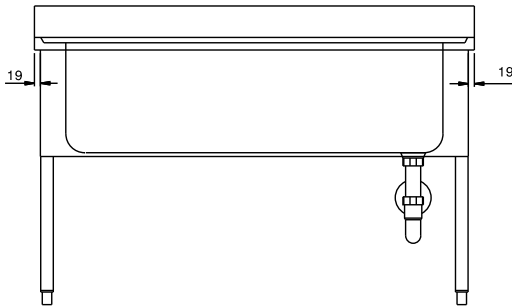

132539 (SLP14)

Lavatoio pentole 1 vasca da
1200x500 mm

Descrizione

Articolo N° _____

Piano di lavoro in acciaio AISI 304, spessore 10/10, con bordo anteriore a spigolo da 40mm. Alzatina h=100mm a spigolo, chiusa posteriormente. N.1 vasca 1200x500mm. Pannellatura frontale e laterale in acciaio AISI 304, schienale in acciaio. Gambe quadre 40x40mm in acciaio AISI 304 con piedini in acciaio.

Approvazione: _____

Costruzione

- Alzatina da 100 mm.
- Piano di lavoro da 50mm con profondità 700mm, in acciaio inox AISI 304.
- Ripiano in acciaio inox alto 40 mm, angoli rivettati con rinforzi trasversali in acciaio inox (accessorio disponibile su richiesta).
- Gambe a sezione quadra 40x40mm in acciaio inox AISI 304 con piedini regolabili in altezza.
- Pannellatura frontale, laterale e posteriore in acciaio inox.

Fronte

Lato

D = Scarico acqua

Alto

Informazioni chiave

Dimensioni esterne, larghezza:

132539 (SLP14) 1400 mm

Dimensioni esterne, altezza: 850 mm

Dimensioni esterne, profondità: 700 mm

Dimensione alzatina, altezza: 100 mm

Dimensione alzatina, profondità: 13 mm

Dimensione alzatina, raggio: 90°

Numero di vasche: 1

Dimensione vasca: 1200x500xH350