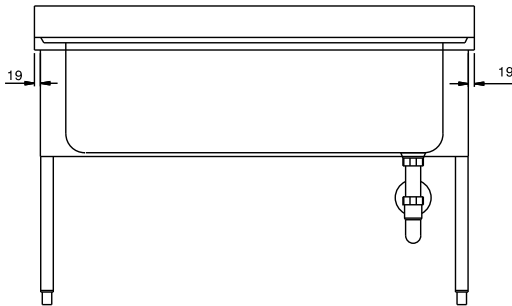

### Articolo N° \_\_\_\_\_

Piano di lavoro in acciaio AISI 304, spessore 10/10, con bordo anteriore a spigolo da 40mm. Alzatina h=100mm a spigolo, chiusa posteriormente. N.1 vasca 1200x500mm. Pannellatura frontale e laterale in acciaio AISI 304, schienale in acciaio. Gambe quadre 40x40mm in acciaio AISI 304 con piedini in acciaio.

## Costruzione

- Alzatina da 100 mm.
- Ripiano in acciaio inox alto 40 mm, angoli rivettati con rinforzi trasversali in acciaio inox (accessorio disponibile su richiesta).
- Gambe a sezione quadra 40x40mm in acciaio inox AISI 304 con piedini regolabili in altezza.
- Pannellatura frontale, laterale e posteriore in acciaio inox.

**Fronte**

**Lato**

D = Scarico acqua

**Alto**

**Informazioni chiave**

**Dimensioni esterne, larghezza:**

132539 (SLP14) 1400 mm

**Dimensioni esterne, altezza:** 850 mm

**Dimensioni esterne, profondità:** 700 mm

**Dimensione alzatina, altezza:** 100 mm

**Dimensione alzatina, profondità:** 13 mm

**Dimensione alzatina, raggio:** 90°

**Numero di vasche:** 1

**Dimensione vasca:** 1200x500xH350