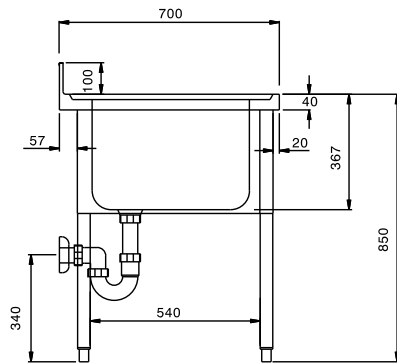

### Articolo N° \_\_\_\_\_

Piano di lavoro in acciaio AISI 304, spessore 10/10, con bordo anteriore a spigolo da 40mm. Alzatina h=100mm a spigolo, chiusa posteriormente. N.1 vasca 1200x500mm. Pannellatura frontale e laterale in acciaio AISI 304, schienale in acciaio. Gambe quadre 40x40mm in acciaio AISI 304 con piedini in acciaio.

## Costruzione

- Alzatina da 100 mm.
- Ripiano in acciaio inox alto 40 mm, angoli rivettati con rinforzi trasversali in acciaio inox (accessorio disponibile su richiesta).
- Gambe a sezione quadra 40x40mm in acciaio inox AISI 304 con piedini regolabili in altezza.
- Pannellatura frontale, laterale e posteriore in acciaio inox.

**Fronte**

**Lato**

D = Scarico acqua

**Alto**

**Informazioni chiave**

**Dimensioni esterne, larghezza:**

132539 (SLP14) 1400 mm

**Dimensioni esterne, altezza:** 850 mm

**Dimensioni esterne, profondità:** 700 mm

**Dimensione alzatina, altezza:** 100 mm

**Dimensione alzatina, profondità:** 13 mm

**Dimensione alzatina, raggio:** 90°

**Numero di vasche:** 1

**Dimensione vasca:** 1200x500xH350