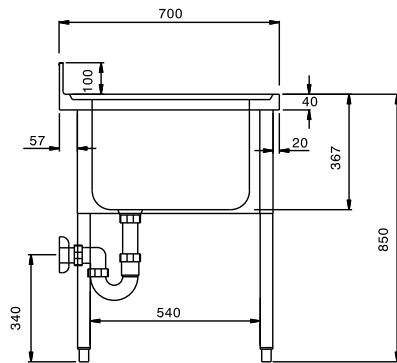

132539 (SLP14)

Lavatoio pentole 1 vasca da
1200x500 mm

Descrizione

Articolo N° _____

Piano di lavoro in acciaio AISI 304, spessore 10/10, con bordo anteriore a spigolo da 40mm. Alzatina h=100mm a spigolo, chiusa posteriormente. N.1 vasca 1200x500mm. Pannellatura frontale e laterale in acciaio AISI 304, schienale in acciaio. Gambe quadre 40x40mm in acciaio AISI 304 con piedini in acciaio.

Approvazione: _____

Costruzione

- Alzatina da 100 mm.
- Piano di lavoro da 50mm con profondità 700mm, in acciaio inox AISI 304.
- Ripiano in acciaio inox alto 40 mm, angoli rivettati con rinforzi trasversali in acciaio inox (accessorio disponibile su richiesta).
- Gambe a sezione quadra 40x40mm in acciaio inox AISI 304 con piedini regolabili in altezza.
- Pannellatura frontale, laterale e posteriore in acciaio inox.

Fronte

Lato

D = Scarico acqua

Alto

Informazioni chiave

Dimensioni esterne, larghezza:

132539 (SLP14) 1400 mm

Dimensioni esterne, altezza: 850 mm

Dimensioni esterne, profondità: 700 mm

Dimensione alzatina, altezza: 100 mm

Dimensione alzatina, profondità: 13 mm

Dimensione alzatina, raggio: 90°

Numero di vasche: 1

Dimensione vasca: 1200x500xH350