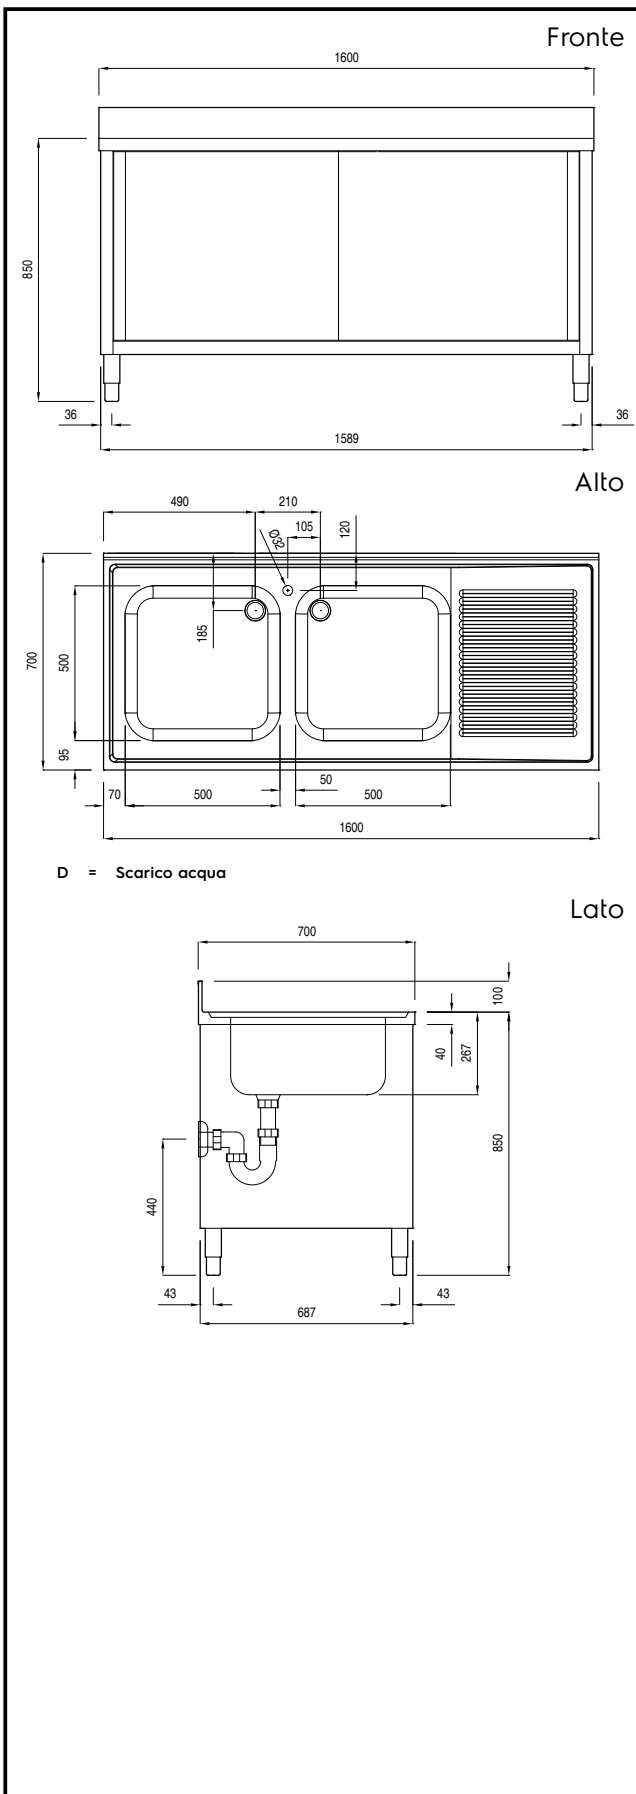

Scarico

Posizione scarico:

133044 (ML2S1617R)

Da destra a sinistra

Informazioni chiave

Larghezza armadio:	1510 mm
Profondità armadio:	595 mm
Altezza armadietto:	645 mm
Dimensioni esterne, altezza:	950 mm
Dimensioni esterne, larghezza:	1600 mm
Dimensioni esterne, profondità:	700 mm
Dimensione alzatina, altezza:	100 mm
Dimensione alzatina, profondità:	13 mm
Dimensione alzatina, raggio:	R=8
Numero di ciotole	2
Dimensione ciotole	500x500xH250
Numero e tipologia di porte:	2Scorrevole
Peso netto:	65 kg