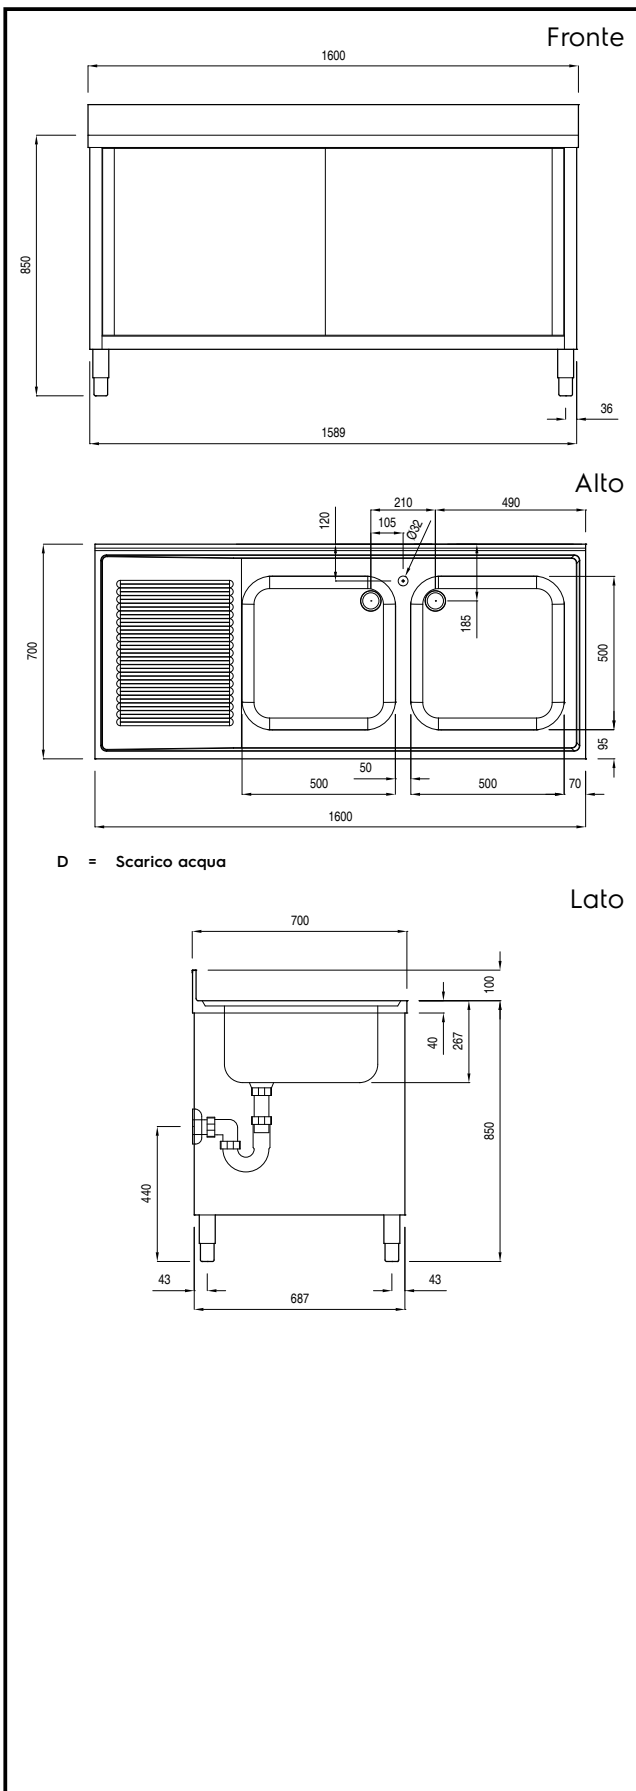

Caratteristiche e benefici

- Modello conforme alle norme igieniche internazionali sulla pulibilità.

Costruzione

- Struttura completamente in acciaio inox con telaio saldato per conferire massima stabilità al tavolo.
- Piano di lavoro da 40 mm in acciaio inox AISI 304.
- Alzatina (h=100 mm) con R= 8 mm e spessore di 13 mm.
- Facilità di accesso grazie alle porte scorrevoli.
- Suola rinforzata in acciaio inox.
- Miglior accesso al vano grazie alla presenza, per tutte le lunghezze, di solo due porte.
- Pieghe salvamani sui bordi e sottoripiano per una maggiore protezione.
- Piedini in acciaio inox AISI 304 (altezza 200 mm, diametro 64 mm) regolabili in altezza (+ 30, -50 mm).
- Vasca lavatoio in acciaio inox AISI 304 dotata di tubo troppopieno e piletta di scarico.
- Porte in acciaio inox AISI 304, fonoassorbenti e scorrevoli su guide poste all'interno della cornice del mobile.
- Gocciolatoio incluso.
- Costruzione interamente in acciaio inox per offrire massima durata.

Approvazione: _____

Scarico

Posizione scarico:
133045 (ML2S1617L) Sx

Informazioni chiave

Larghezza armadio: 1510 mm
 Profondità armadio: 595 mm
 Altezza armadietto: 645 mm
 Dimensioni esterne, altezza: 950 mm
 Dimensioni esterne, larghezza: 1600 mm
 Dimensioni esterne, profondità: 700 mm
 Dimensione alzatina, altezza: 100 mm
 Dimensione alzatina, profondità: 13 mm
 Dimensione alzatina, raggio: R=8
 Numero di ciotole: 2
 Dimensione ciotole: 500x500xH250
 Numero e tipologia di porte: 2Scorrevole
 Peso netto: 65 kg