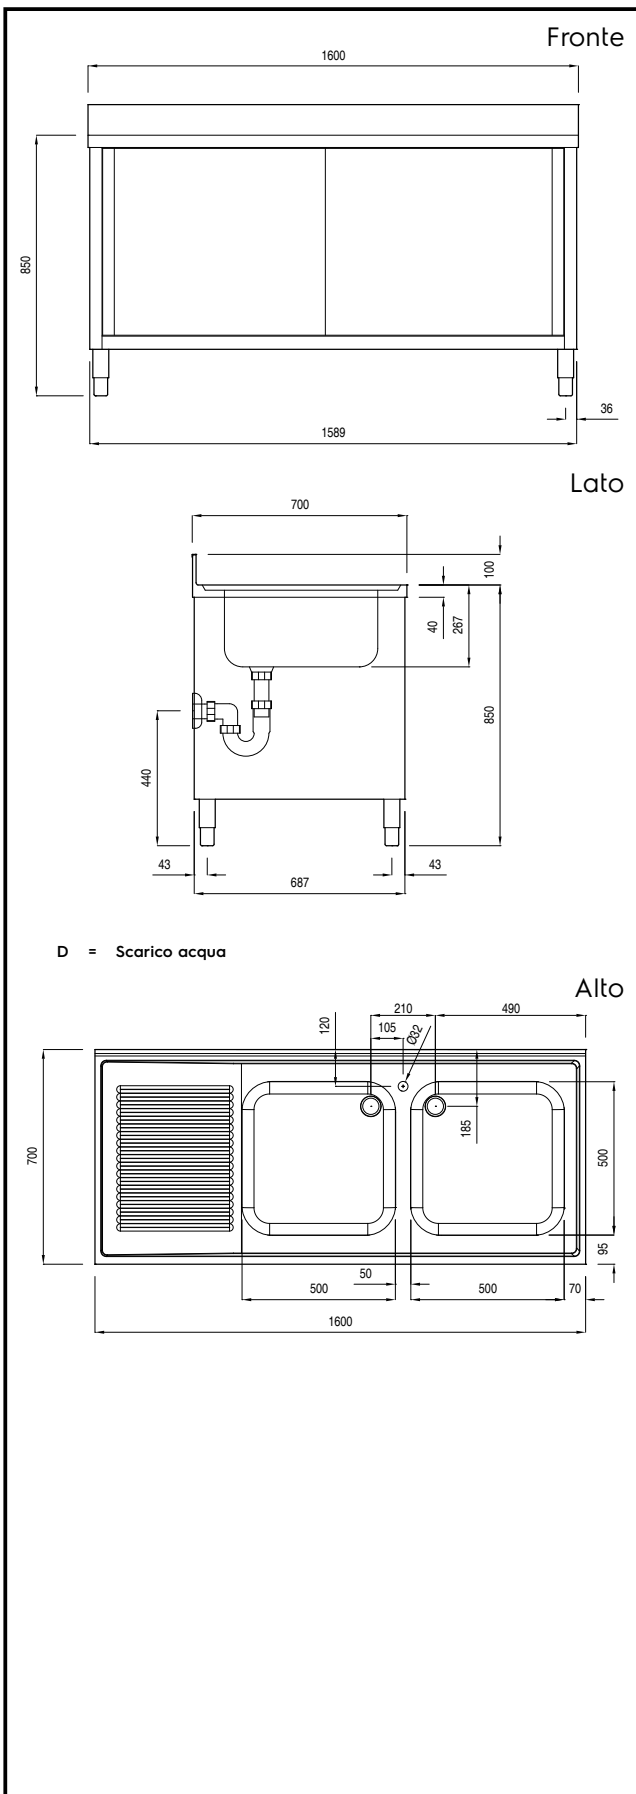

Scarico

Posizione scarico:
133045 (ML2S1617L) Sx

Informazioni chiave

Larghezza armadio: 1510 mm
Profondità armadio: 595 mm
Altezza armadietto: 645 mm
Dimensioni esterne, larghezza: 1600 mm
Dimensioni esterne, altezza: 950 mm
Dimensioni esterne, profondità: 700 mm
Dimensione alzatina, altezza: 100 mm
Dimensione alzatina, profondità: 13 mm
Dimensione alzatina, raggio: R=8
Numero di vasche: 2
Dimensione vasca: 500x500xH250
Numero e tipologia di porte: 2 Scorrevole
Peso netto: 65 kg