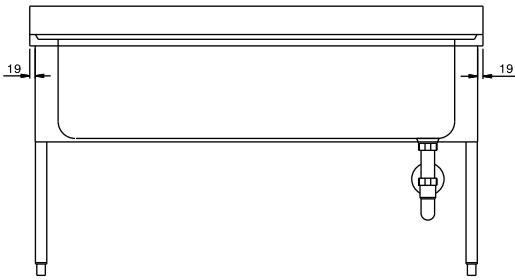

Descrizione

Articolo N° _____

Piano di lavoro in acciaio AISI 304, spessore 10/10, con bordo anteriore a spigolo da 40mm. Alzatina h=100mm a spigolo, chiusa posteriormente. N.1 vasca 1400x500mm. Pannellatura frontale e laterale in acciaio AISI 304, schienale in acciaio. Gambe quadre 40x40mm in acciaio AISI 304 con piedini in acciaio.

Approvazione: _____

Costruzione

- Alzatina da 100 mm.
- Piano di lavoro da 50mm con profondità 700mm, in acciaio inox AISI 304.
- Ripiano in acciaio inox alto 40 mm, angoli rivettati con rinforzi trasversali in acciaio inox (accessorio disponibile su richiesta).
- Gambe a sezione quadra 40x40mm in acciaio inox AISI 304 con piedini regolabili in altezza.
- Pannellatura frontale, laterale e posteriore in acciaio inox.

Fronte

Lato

D = Scarico acqua

Alto

Informazioni chiave

Dimensioni esterne, larghezza:

132541 (SLP16) 1600 mm

Dimensioni esterne, altezza: 850 mm

Dimensioni esterne, profondità: 700 mm

Dimensione alzatina, altezza: 100 mm

Dimensione alzatina, profondità: 13 mm

Dimensione alzatina, raggio: R=8

Numero di vasche: 1

Dimensione vasca: 1400x500xH350

Peso netto: 50 kg