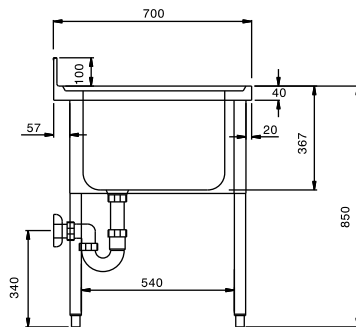

Descrizione

Articolo N° _____

Piano di lavoro in acciaio AISI 304, spessore 10/10, con bordo anteriore a spigolo da 40mm. Alzatina h=100mm a spigolo, chiusa posteriormente. N.1 vasca 1400x500mm. Pannellatura frontale e laterale in acciaio AISI 304, schienale in acciaio. Gambe quadre 40x40mm in acciaio AISI 304 con piedini in acciaio.

Approvazione: _____

Costruzione

- Alzatina da 100 mm.
- Piano di lavoro da 50mm con profondità 700mm, in acciaio inox AISI 304.
- Ripiano in acciaio inox alto 40 mm, angoli rivettati con rinforzi trasversali in acciaio inox (accessorio disponibile su richiesta).
- Gambe a sezione quadra 40x40mm in acciaio inox AISI 304 con piedini regolabili in altezza.
- Pannellatura frontale, laterale e posteriore in acciaio inox.

Fronte

Lato

D = Scarico acqua

Alto

Informazioni chiave

Dimensioni esterne, larghezza:

132541 (SLP16) 1600 mm

Dimensioni esterne, altezza: 850 mm

Dimensioni esterne, profondità: 700 mm

Dimensione alzatina, altezza: 100 mm

Dimensione alzatina, profondità: 13 mm

Dimensione alzatina, raggio: R=8

Numero di vasche: 1

Dimensione vasca: 1400x500xH350

Peso netto: 50 kg