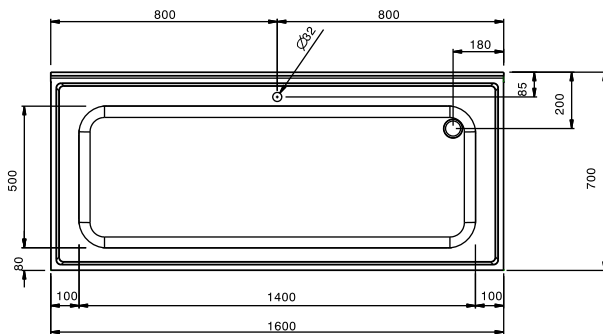

Descrizione

Articolo N° _____

Piano di lavoro in acciaio AISI 304, spessore 10/10, con bordo anteriore a spigolo da 40mm. Alzatina h=100mm a spigolo, chiusa posteriormente. N.1 vasca 1400x500mm. Pannellatura frontale e laterale in acciaio AISI 304, schienale in acciaio. Gambe quadre 40x40mm in acciaio AISI 304 con piedini in acciaio.

Approvazione: _____

Costruzione

- Alzatina da 100 mm.
- Piano di lavoro da 50mm con profondità 700mm, in acciaio inox AISI 304.
- Ripiano in acciaio inox alto 40 mm, angoli rivettati con rinforzi trasversali in acciaio inox (accessorio disponibile su richiesta).
- Gambe a sezione quadra 40x40mm in acciaio inox AISI 304 con piedini regolabili in altezza.
- Pannellatura frontale, laterale e posteriore in acciaio inox.

Fronte

Lato

D = Scarico acqua

Alto

Informazioni chiave

Dimensioni esterne, larghezza:

132541 (SLP16) 1600 mm

Dimensioni esterne, altezza: 850 mm

Dimensioni esterne, profondità: 700 mm

Dimensione alzatina, altezza: 100 mm

Dimensione alzatina, profondità: 13 mm

Dimensione alzatina, raggio: R=8

Numero di vasche: 1

Dimensione vasca: 1400x500xH350

Peso netto: 50 kg