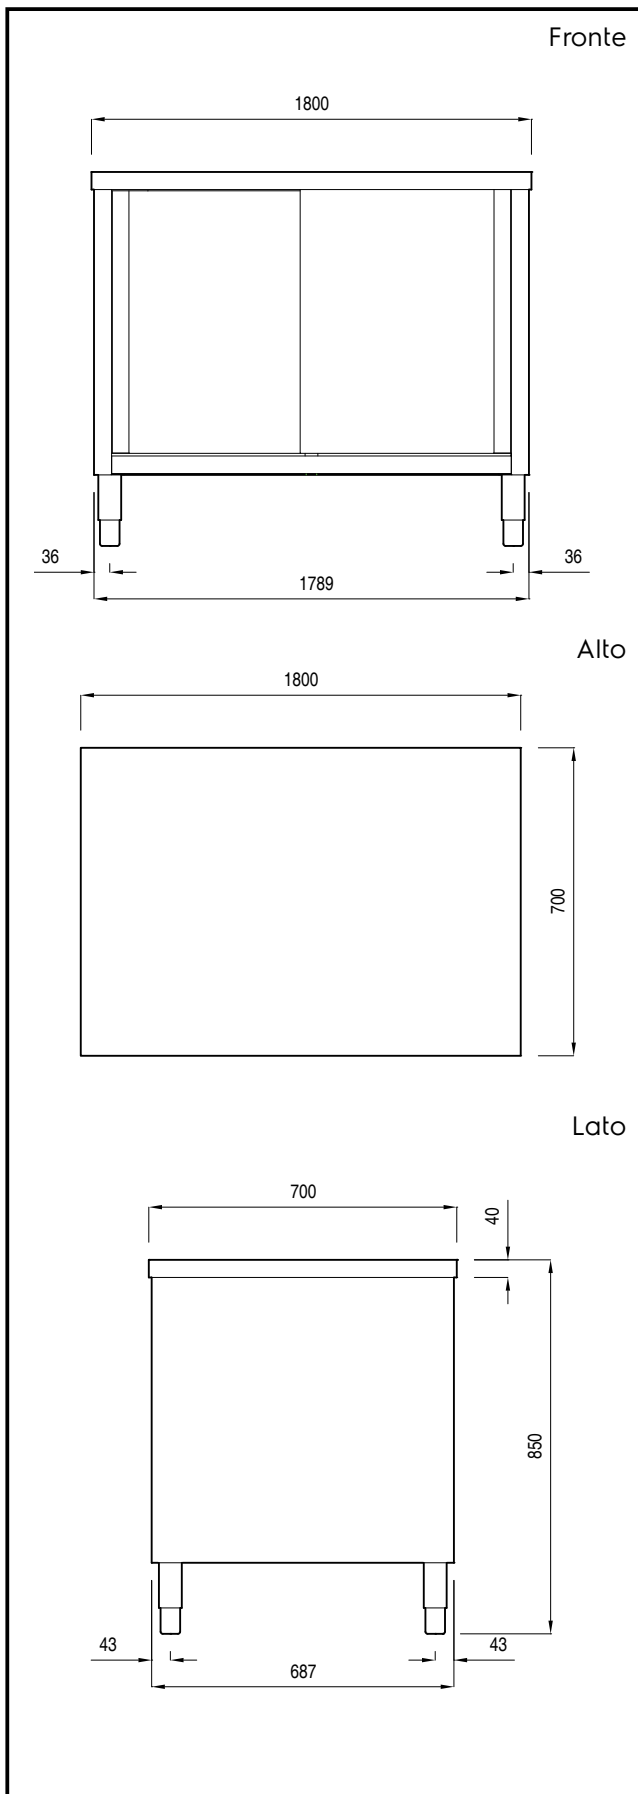

Preparazione Statica

Tavolo armadiato passante - 1800 mm

133010 (MSP1807)Tavolo armadiato passante,
1800mm

Descrizione

Articolo N° _____

Costruito interamente in acciaio. Struttura interna saldata in acciaio. Connessione tra pannelli e struttura saldata brevettata. Piano di lavoro, alto 40 mm, in acciaio AISI 304, incorpora un materiale fonoassorbente ed è dotato di angoli arrotondati. Porte scorrevoli fonoassorbenti. Maniglie incassate. Ripiano intermedio ad altezza regolabile con angoli rivettati e rinforzo in acciaio inox. Dotato di piedini ad altezza regolabile (-10/+60mm).

Costruzione

- Piano di lavoro da 40 mm in acciaio inox AISI 304.
- Pieghe salvamani sui bordi e sottoripiano per una maggiore protezione.
- Struttura completamente in acciaio inox con telaio saldato per conferire massima stabilità al tavolo.
- Facilità di accesso grazie alle porte scorrevoli.
- Suola rinforzata in acciaio inox.
- I tavoli sono dotati di ripiano intermedio posizionabile a tre diverse altezze.
- Ripiano intermedio e rinforzo trasversale in acciaio inox con angoli rivettati.
- Porte in acciaio inox AISI 304, fonoassorbenti e scorrevoli su guide poste all'interno della cornice del mobile.
- Miglior accesso al vano grazie alla presenza, per tutte le lunghezze, di solo due porte.
- Piedini in acciaio inox AISI 304 (altezza 200 mm, diametro 64 mm) regolabili in altezza (+ 30, -50 mm).
- Costruzione interamente in acciaio inox per offrire massima durata.

Accessori opzionali

- Kit 4 ruote (2 con freno) diametro 125 mm PNC 855880

Informazioni chiave

Larghezza armadio:	1710 mm
133010 (MSP1807)	
Profondità armadio:	645 mm
Altezza armadietto:	597 mm
Dimensioni esterne, altezza:	850 mm
Dimensioni esterne, larghezza:	1800 mm
Dimensioni esterne, profondità:	700 mm
Spessore piano di lavoro:	40 mm
Peso netto:	70 kg