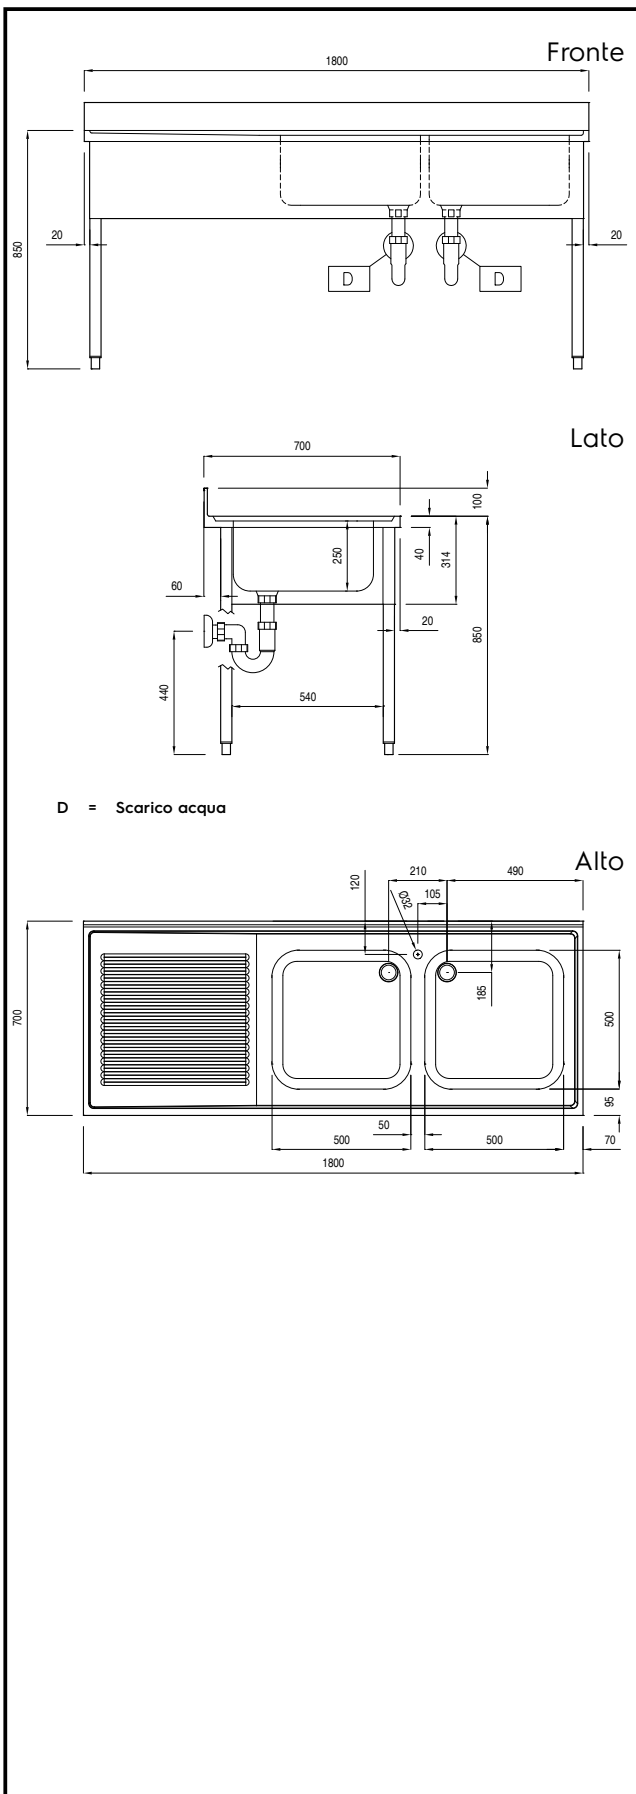

Preparazione Statica Lavatoio 2 vasche sgocciolatoio sinistro - 1800 mm

ARTICOLO N° _____

MODELLO N° _____

NOME _____

SIS # _____

AIA # _____

132463 (SL218S)

 Lavatoio con 2 vasche da
500x500 mm sgocciolatoio
a sinistra

Descrizione

Articolo N° _____

Piano di lavoro in acciaio AISI 304, spessore 10/10, con bordo anteriore a spigolo da 40mm. Alzatina h=100mm a spigolo, chiusa posteriormente. N.2 vasche 500x500mm. Pannellatura frontale e laterale in acciaio AISI 304, schienale in acciaio. Gambe quadre 40x40mm in acciaio AISI 304 con piedini in acciaio.

Informazioni chiave

Dimensioni esterne, larghezza:

132463 (SL218S) 1800 mm

Dimensioni esterne, altezza: 850 mm

Dimensioni esterne, profondità: 700 mm

Dimensione alzatina, altezza: 100 mm

Dimensione alzatina, profondità: 13 mm

Dimensione alzatina, raggio: 90°

Numero di vasche: 2

Dimensione vasca: 500x500xH250