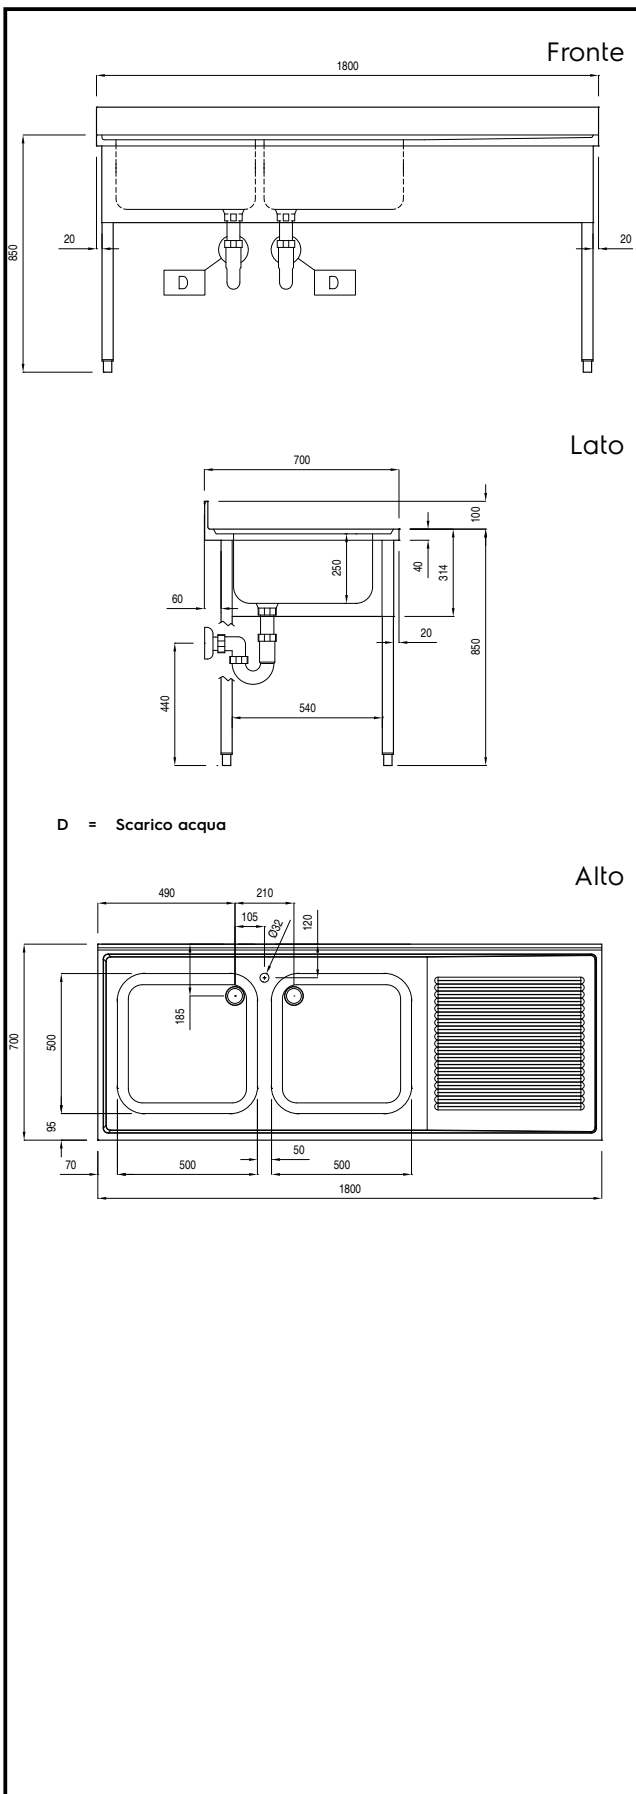

Preparazione Statica Lavatoio 2 vasche sgocciolatoio destro - 1800 mm

ARTICOLO N° _____

MODELLO N° _____

NOME _____

SIS # _____

AIA # _____

132462 (SL218D)

 Lavatoio con 2 vasche da
500x500 mm sgocciolatoio
a destra

Descrizione

Articolo N° _____

Piano di lavoro in acciaio AISI 304, spessore 10/10, con bordo anteriore a spigolo da 40mm. Alzatina h=100mm a spigolo, chiusa posteriormente. N.2 vasche 500x500mm. Pannellatura frontale e laterale in acciaio AISI 304, schienale in acciaio. Gambe quadre 40x40mm in acciaio AISI 304 con piedini in acciaio.

Informazioni chiave

Dimensioni esterne, larghezza:

132462 (SL218D) 1800 mm

Dimensioni esterne, altezza: 850 mm

Dimensioni esterne, profondità: 700 mm

Dimensione alzatina, altezza: 100 mm

Dimensione alzatina, profondità: 13 mm

Dimensione alzatina, raggio: 90°

Numero di vasche: 2

Dimensione vasca: 500x500xH250