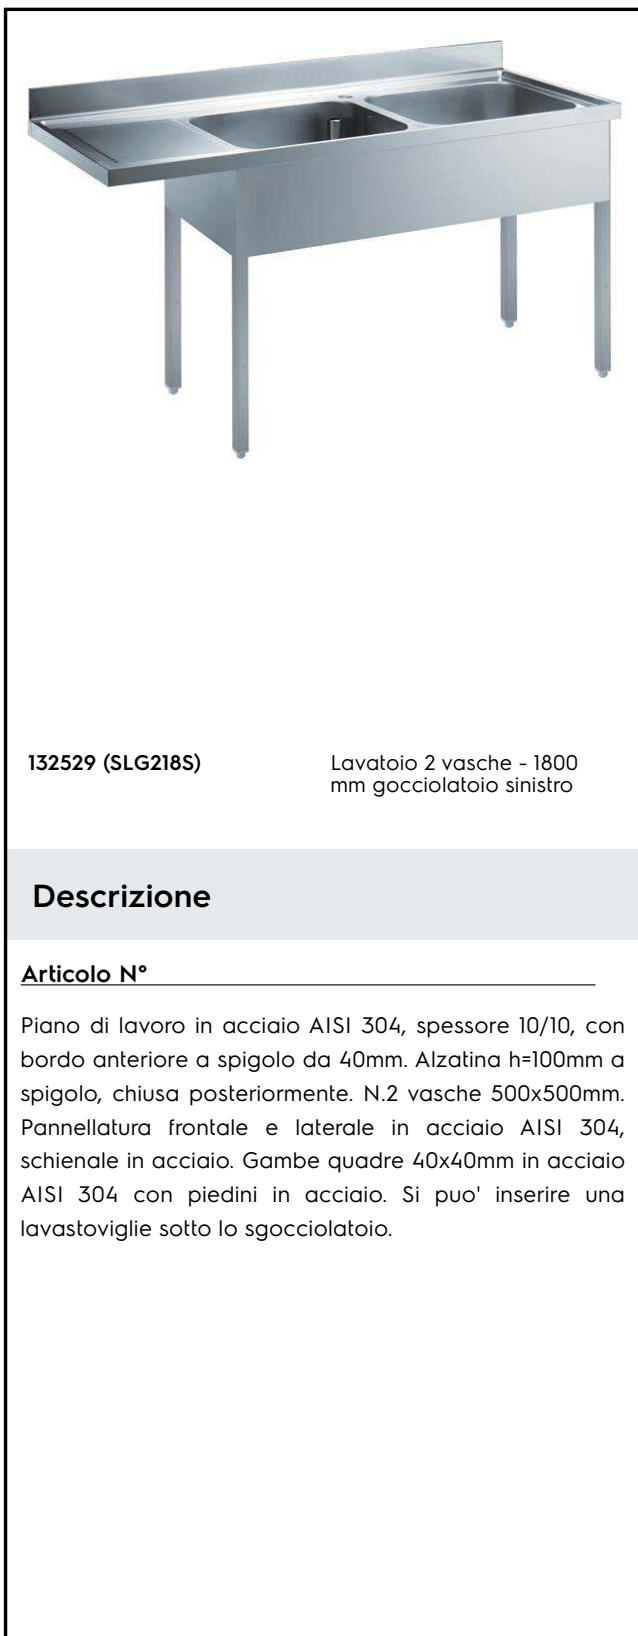

Preparazione Statica Lavatoio 2 vasche gocciolatoio sinistro - 1800 mm

ARTICOLO N° _____

MODELLO N° _____

NOME _____

SIS # _____

AIA # _____

132529 (SLG218S)

Lavatoio 2 vasche - 1800
mm gocciolatoio sinistro

Descrizione

Articolo N° _____

Piano di lavoro in acciaio AISI 304, spessore 10/10, con bordo anteriore a spigolo da 40mm. Alzatina h=100mm a spigolo, chiusa posteriormente. N.2 vasche 500x500mm. Pannellatura frontale e laterale in acciaio AISI 304, schienale in acciaio. Gambe quadre 40x40mm in acciaio AISI 304 con piedini in acciaio. Si puo' inserire una lavastoviglie sotto lo sgocciolatoio.

Informazioni chiave

**Dimensioni esterne,
larghezza:**

132529 (SLG218S) 1800 mm

Dimensioni esterne, altezza: 850 mm

**Dimensioni esterne,
profondità:** 700 mm

Dimensione alzatina, altezza: 100 mm

**Dimensione alzatina,
profondità:** 13 mm

Dimensione alzatina, raggio: 90°

Numero di vasche: 2

Dimensione vasca: 500x500xH250