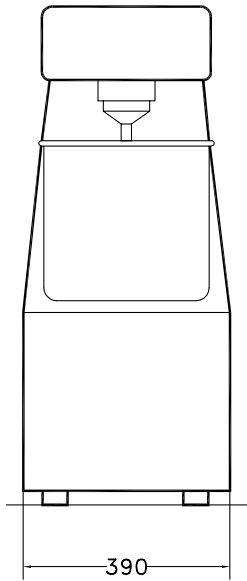

### Descrizione

Articolo N° \_\_\_\_\_

Impastatrice a spirale ideale per lavorare impasti a base di farine cereali per pizzerie, panetterie e pasticcerie. Gli ingredienti vengono mescolati da una spirale in acciaio inox sincronizzata con la rotazione della vasca. (vasca motorizzata non estraibile). Corpo macchina in acciaio verniciato. Vasca da 25 litri in acciaio inox. Schermo di protezione trasparente che consente l'aggiunta di ingredienti durante la lavorazione. Pannello comandi a basso voltaggio con pulsanti e dispositivo di sicurezza che ferma la macchina all'apertura dello schermo di protezione. 1 velocità: 127 giri/m. (spirale) e 11 giri/m. (vasca). Capacità impasto 3/18 Kg.

### Costruzione

- Costruzione in acciaio verniciato.
- Uncino a spirale e vasca in acciaio inox.
- 1 velocità.
- Capiente vasca da 25 litri con fondo arrotondato per agevolare la pulizia.
- Potenza: 750 watt.

# Impastatrici ZSP - Impastatrice a spirale 25 litri, 1 velocità

Fronte

Alto

EI = Connessione elettrica

Lato

## Informazioni chiave

Capacità: 20 kg

Capacità vasca: 25 lt

Dimensioni esterne, altezza: 670 mm

Dimensioni esterne,  
larghezza: 390 mm

Dimensioni esterne,  
profondità: 690 mm

Peso netto (kg): 75

Impastatrici  
ZSP - Impastatrice a spirale 25 litri, 1 velocità  
L'azienda si riserva il diritto di apportare modifiche ai prodotti senza preavviso