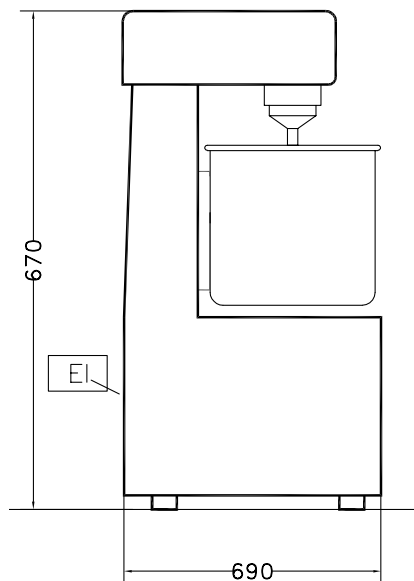

### Costruzione

- Costruzione in acciaio verniciato.
- Uncino a spirale e vasca in acciaio inox.
- 1 velocità.
- Capiente vasca da 25 litri con fondo arrotondato per agevolare la pulizia.
- Potenza: 750 watt.

# Impastatrici ZSP - Impastatrice a spirale 25 litri, 1 velocità

Fronte

Alto

EI = Connessione elettrica

Lato

## Informazioni chiave

Capacità: 20 kg

Capacità vasca: 25 lt

Dimensioni esterne, altezza: 670 mm

Dimensioni esterne,  
larghezza: 390 mm

Dimensioni esterne,  
profondità: 690 mm

Peso netto (kg): 75

Impastatrici  
ZSP - Impastatrice a spirale 25 litri, 1 velocità  
L'azienda si riserva il diritto di apportare modifiche ai prodotti senza preavviso