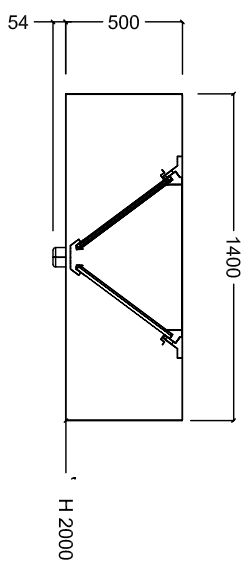

Descrizione

Articolo N° _____

Cappe dal profilo parallelepipedo che consente un maggiore contenimento dei fumi e la loro migliore espulsione. Corpo aspirante costruito completamente in acciaio AISI 304. Dotato di filtri a labirinto in acciaio AISI 304, pannelli ciechi in acciaio AISI 304, canalina perimetrale e bacinella raccogli-condensa.

Ventilazione Export centrale in acciaio inox AISI 304 con filtri 1200x1400 mm

Fronte

Alto

Lato

Informazioni chiave

Dimensioni esterne, altezza:

642030 (EC1412T) 500 mm

Dimensioni esterne,
larghezza:

1200 mm

Dimensioni esterne,
profondità:

1400 mm

Portata INDICATIVA

Estrazione*:

2200 mc/h

Peso netto:

46 kg

* Il valore di portata in estrazione è da considerarsi **INDICATIVO** e da verificare di volta in volta in relazione alle apparecchiature di cottura.

Ventilazione
Export centrale in acciaio inox AISI 304 con filtri 1200x1400 mm