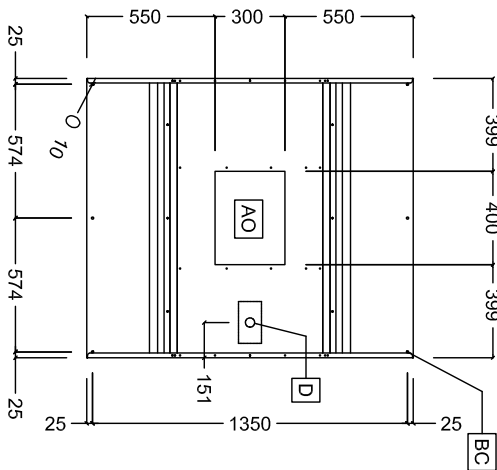

Descrizione

Articolo N° _____

Cappe dal profilo parallelepipedo che consente un maggiore contenimento dei fumi e la loro migliore espulsione. Corpo aspirante costruito completamente in acciaio AISI 304. Dotato di filtri a labirinto in acciaio AISI 304, pannelli ciechi in acciaio AISI 304, canalina perimetrale e bacinella raccogli-condensa.

Ventilazione Export centrale in acciaio inox AISI 304 con filtri 1200x1400 mm

Fronte

Alto

Lato

Informazioni chiave

Dimensioni esterne, altezza:

642030 (EC1412T) 500 mm

Dimensioni esterne,
larghezza:

1200 mm

Dimensioni esterne,
profondità:

1400 mm

Portata INDICATIVA

Estrazione*:

2200 mc/h

Peso netto:

46 kg

* Il valore di portata in estrazione è da considerarsi **INDICATIVO** e da verificare di volta in volta in relazione alle apparecchiature di cottura.

Ventilazione
Export centrale in acciaio inox AISI 304 con filtri 1200x1400 mm