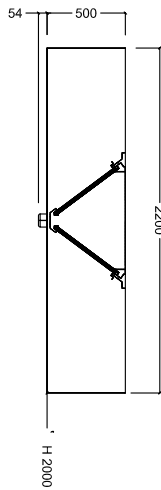

**642044 (EC2224T)**Cappa centrale in acciaio
inox AISI 304 con filtri
2400x2200x500h

Descrizione

Articolo N° _____

Cappe dal profilo parallelepipedo che consente un maggiore contenimento dei fumi e la loro migliore espulsione. Corpo aspirante costruito completamente in acciaio AISI 304. Dotato di filtri a labirinto in acciaio AISI 304, pannelli ciechi in acciaio AISI 304, canalina perimetrale e bacinella raccogli-condensa.

Accessori inclusi

- 8 x Filtri a labirinto in acciaio inox AISI 304 - h=500 mm PNC 640052

Accessori opzionali

- Piletta di scarico raccolta grassi da 1/2" PNC 640409
- Variatore di velocità per due motori fino a un totale di 1.7 kW PNC 640686

Electrolux

Ventilazione Export centrale in acciaio inox AISI 304 con filtri 2400x2200 mm

Fronte

Lato

Alto

Informazioni chiave

Dimensioni esterne,
larghezza:

642044 (EC2224T) 2400 mm

Dimensioni esterne, altezza: 500 mm

Dimensioni esterne,
profondità: 2200 mm

Portata INDICATIVA

Estrazione*: 6700 mc/h

* Il valore di portata in estrazione è da considerarsi **INDICATIVO** e da verificare di volta in volta in relazione alle apparecchiature di cottura.