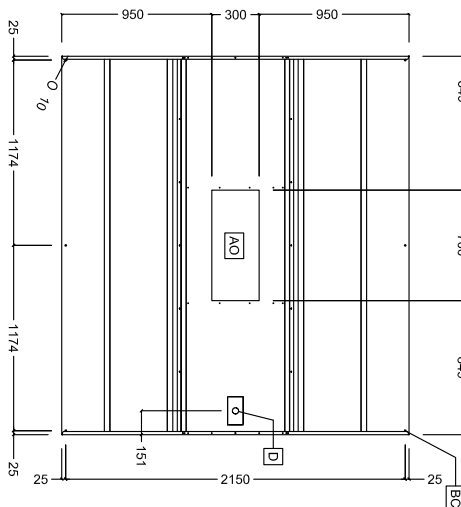

Electrolux

Ventilazione Export centrale in acciaio inox AISI 304 con filtri 2400x2200 mm

Fronte

Lato

Alto

Informazioni chiave

Dimensioni esterne,
larghezza:

642044 (EC2224T) 2400 mm

Dimensioni esterne, altezza: 500 mm

Dimensioni esterne,
profondità: 2200 mm

Portata INDICATIVA

Estrazione*: 6700 mc/h

* Il valore di portata in estrazione è da considerarsi **INDICATIVO** e da verificare di volta in volta in relazione alle apparecchiature di cottura.

Ventilazione
Export centrale in acciaio inox AISI 304 con filtri 2400x2200 mm

L'azienda si riserva il diritto di apportare modifiche ai prodotti senza preavviso