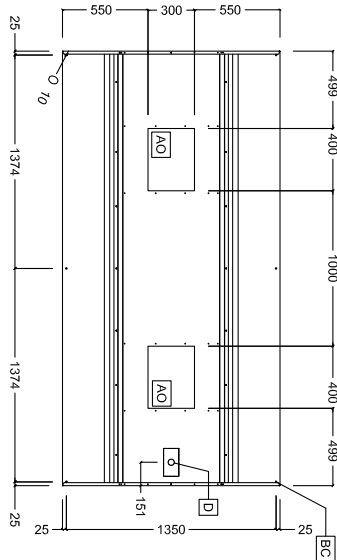

# Ventilazione Export centrale in acciaio inox AISI 304 con filtri 2800x1400 mm

Fronte

## Informazioni chiave

Dimensioni esterne, altezza: 642012 (EC1428T)	500 mm
Dimensioni esterne, larghezza:	2800 mm
Dimensioni esterne, profondità:	1400 mm
Portata INDICATIVA Estrazione*:	4900 mc/h
Peso netto:	82 kg

\* Il valore di portata in estrazione è da considerarsi **INDICATIVO** e da verificare di volta in volta in relazione alle apparecchiature di cottura.

Alto

Lato

Ventilazione  
Export centrale in acciaio inox AISI 304 con filtri 2800x1400 mm