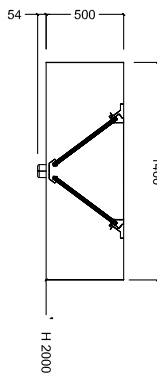

# Ventilazione Export centrale in acciaio inox AISI 304 con filtri 2800x1400 mm

Fronte

## Informazioni chiave

Dimensioni esterne, altezza: 642012 (EC1428T)	500 mm
Dimensioni esterne, larghezza:	2800 mm
Dimensioni esterne, profondità:	1400 mm
Portata INDICATIVA Estrazione*:	4900 mc/h
Peso netto:	82 kg

\* Il valore di portata in estrazione è da considerarsi **INDICATIVO** e da verificare di volta in volta in relazione alle apparecchiature di cottura.

Alto

Lato

Ventilazione  
Export centrale in acciaio inox AISI 304 con filtri 2800x1400 mm