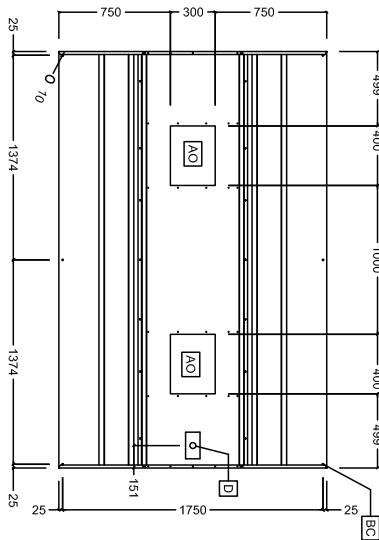

Electrolux

Ventilazione Export centrale in acciaio inox AISI 304 con filtri 2800x1800 mm

Fronte

Informazioni chiave

Dimensioni esterne, altezza:

642013 (EC1828T) 500 mm

Dimensioni esterne,
larghezza:

2800 mm

Dimensioni esterne,
profondità:

1800 mm

Portata INDICATIVA

Estrazione*:

6400 mc/h

Peso netto:

93 kg

* Il valore di portata in estrazione è da considerarsi **INDICATIVO** e da verificare di volta in volta in relazione alle apparecchiature di cottura.

Alto

Lato

Ventilazione
Export centrale in acciaio inox AISI 304 con filtri 2800x1800 mm

L'azienda si riserva il diritto di apportare modifiche ai prodotti senza preavviso