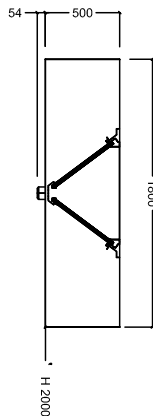

Ventilazione Export centrale in acciaio inox AISI 304 con filtri 2800x1800 mm

ARTICOLO N° _____

MODELLO N° _____

NOME _____

SIS # _____

AIA # _____

Ventilazione

Export centrale in acciaio inox AISI 304 con
filtri 2800x1800 mm**642013 (EC1828T)**Cappa centrale in acciaio
inox AISI 304 con filtri
2800x1800x500h

Electrolux

Ventilazione Export centrale in acciaio inox AISI 304 con filtri 2800x1800 mm

Fronte

Informazioni chiave

Dimensioni esterne, altezza:

642013 (EC1828T) 500 mm

Dimensioni esterne,
larghezza:

2800 mm

Dimensioni esterne,
profondità:

1800 mm

Portata INDICATIVA

Estrazione*:

6400 mc/h

Peso netto:

93 kg

* Il valore di portata in estrazione è da considerarsi **INDICATIVO** e da verificare di volta in volta in relazione alle apparecchiature di cottura.

Alto

Lato

Ventilazione
Export centrale in acciaio inox AISI 304 con filtri 2800x1800 mm

L'azienda si riserva il diritto di apportare modifiche ai prodotti senza preavviso