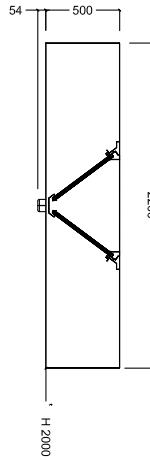

Ventilazione

Export centrale in acciaio inox AISI 304 con
filtri 2800x2200 mm**642014 (EC2228T)**Cappa centrale in acciaio
inox AISI 304 con filtri
2800x2200x500h

Descrizione

Articolo N°

Cappe dal profilo parallelepipedo che consente un maggiore contenimento dei fumi e la loro migliore espulsione. Corpo aspirante costruito completamente in acciaio AISI 304. Dotato di filtri a labirinto in acciaio AISI 304, pannelli ciechi in acciaio AISI 304, canalina perimetrale e bacinella raccogli-condensa.

Approvazione: _____

Electrolux

Ventilazione Export centrale in acciaio inox AISI 304 con filtri 2800x2200 mm

Fronte

Alto

Lato

Informazioni chiave

Dimensioni esterne, altezza:

642014 (EC2228T) 500 mm

Dimensioni esterne,
larghezza:

2800 mm

Dimensioni esterne,
profondità:

2200 mm

Portata INDICATIVA

Estrazione*:

7800 mc/h