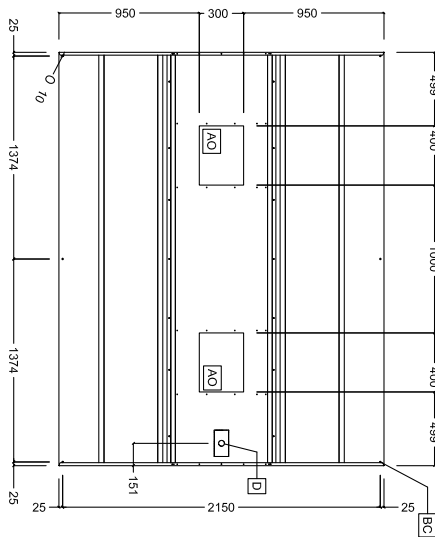

Approvazione: _____

Electrolux

Ventilazione Export centrale in acciaio inox AISI 304 con filtri 2800x2200 mm

Fronte

Alto

Lato

Informazioni chiave

Dimensioni esterne, altezza:

642014 (EC2228T) 500 mm

Dimensioni esterne,
larghezza:

2800 mm

Dimensioni esterne,
profondità:

2200 mm

Portata INDICATIVA

Estrazione*:

7800 mc/h