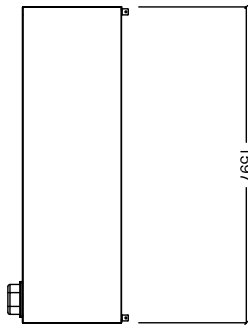

Ventilazione Export a parete in acciaio inox AISI 304 con filtri 1600x1100 mm

Fronte

Informazioni chiave

Dimensioni esterne, altezza:

642016 (EP1116T) 500 mm

Dimensioni esterne,
larghezza:

1600 mm

Dimensioni esterne,
profondità:

1100 mm

Portata INDICATIVA

Estrazione*:

2300 mc/h

Peso netto:

42 kg

* Il valore di portata in estrazione è da considerarsi **INDICATIVO** e da verificare di volta in volta in relazione alle apparecchiature di cottura.

Alto

Lato

Export a parete in acciaio inox AISI 304 con filtri 1600x1100 mm

L'azienda si riserva il diritto di apportare modifiche ai prodotti senza preavviso