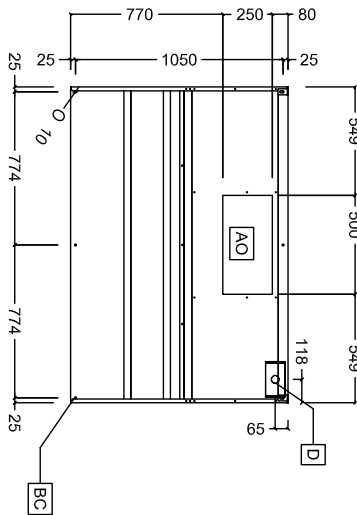

Ventilazione Export a parete in acciaio inox AISI 304 con filtri 1600x1100 mm

Fronte

Informazioni chiave

Dimensioni esterne, altezza:

642016 (EP1116T) 500 mm

Dimensioni esterne,
larghezza:

1600 mm

Dimensioni esterne,
profondità:

1100 mm

Portata INDICATIVA

Estrazione*:

2300 mc/h

Peso netto:

42 kg

* Il valore di portata in estrazione è da considerarsi **INDICATIVO** e da verificare di volta in volta in relazione alle apparecchiature di cottura.

Alto

Lato

Export a parete in acciaio inox AISI 304 con filtri 1600x1100 mm

L'azienda si riserva il diritto di apportare modifiche ai prodotti senza preavviso