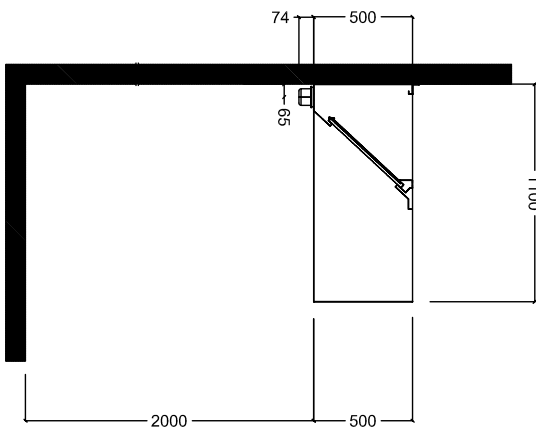

Ventilazione Export a parete in acciaio inox AISI 304 con filtri 1600x1100 mm

Fronte

Informazioni chiave

Dimensioni esterne, altezza:

642016 (EP1116T) 500 mm

Dimensioni esterne,
larghezza:

1600 mm

Dimensioni esterne,
profondità:

1100 mm

Portata INDICATIVA

Estrazione*:

2300 mc/h

Peso netto:

42 kg

* Il valore di portata in estrazione è da considerarsi **INDICATIVO** e da verificare di volta in volta in relazione alle apparecchiature di cottura.

Alto

Lato

Export a parete in acciaio inox AISI 304 con filtri 1600x1100 mm

L'azienda si riserva il diritto di apportare modifiche ai prodotti senza preavviso