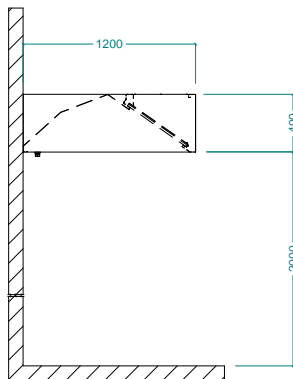

Informazioni chiave

Dimensioni esterne, altezza:

640191 (EPF1224) 400 mm

Dimensioni esterne,
larghezza:

2400 mm

Dimensioni esterne,
profondità:

1200 mm

Portata INDICATIVA

Estrazione*:

3800 mc/h

Peso netto:

57 kg

* Il valore di portata in estrazione è da considerarsi **INDICATIVO** e da verificare di volta in volta in relazione alle apparecchiature di cottura/lavaggio.

Ventilazione
Vapor a parete 2400x1200 mm

L'azienda si riserva il diritto di apportare modifiche ai prodotti senza preavviso