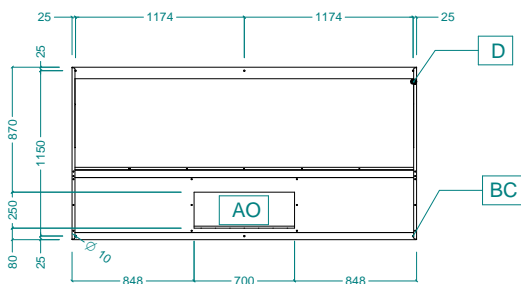

Accessori opzionali

- Plafoniera IP 65 con 1 neon - 27 watt PNC 680804
- Plafoniera IP 65 con 1 neon - 36 watt PNC 680805

Electrolux

Ventilazione Vapor a parete 2400x1200 mm

Fronte

Alto

Lato

Informazioni chiave

Dimensioni esterne, altezza:

640191 (EPF1224) 400 mm

Dimensioni esterne,
larghezza:

2400 mm

Dimensioni esterne,
profondità:

1200 mm

Portata INDICATIVA

Estrazione*:

3800 mc/h

Peso netto:

57 kg

* Il valore di portata in estrazione è da considerarsi **INDICATIVO** e da verificare di volta in volta in relazione alle apparecchiature di cottura/lavaggio.

Ventilazione
Vapor a parete 2400x1200 mm