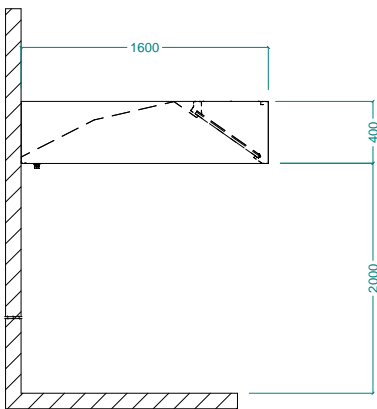

Informazioni chiave

Dimensioni esterne, altezza:

640205 (EPF1624) 400 mm

Dimensioni esterne, larghezza:

2400 mm

Dimensioni esterne, profondità:

1600 mm

Portata INDICATIVA

Estrazione*:

5000 mc/h

Peso netto:

59 kg

* Il valore di portata in estrazione è da considerarsi **INDICATIVO** e da verificare di volta in volta in relazione alle apparecchiature di cottura/lavaggio.

Ventilazione
Vapor a parete 2400x1600 mm

L'azienda si riserva il diritto di apportare modifiche ai prodotti senza preavviso