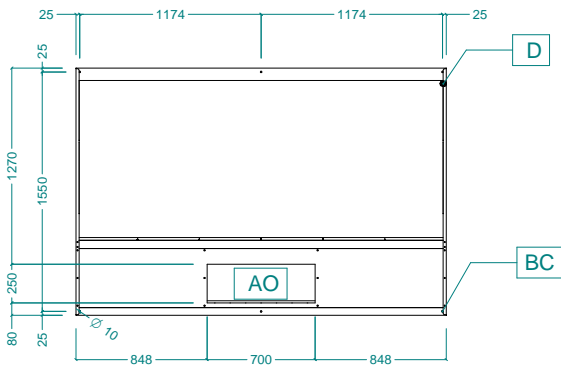

Accessori opzionali

- Plafoniera IP 65 con 1 neon - 27 watt PNC 680804
- Plafoniera IP 65 con 1 neon - 36 watt PNC 680805

Electrolux

Ventilazione Vapor a parete 2400x1600 mm

Fronte

Alto

Lato

Informazioni chiave

Dimensioni esterne, altezza:

640205 (EPF1624) 400 mm

Dimensioni esterne, larghezza:

2400 mm

Dimensioni esterne, profondità:

1600 mm

Portata INDICATIVA

Estrazione*:

5000 mc/h

Peso netto:

59 kg

* Il valore di portata in estrazione è da considerarsi **INDICATIVO** e da verificare di volta in volta in relazione alle apparecchiature di cottura/lavaggio.

Ventilazione
Vapor a parete 2400x1600 mm