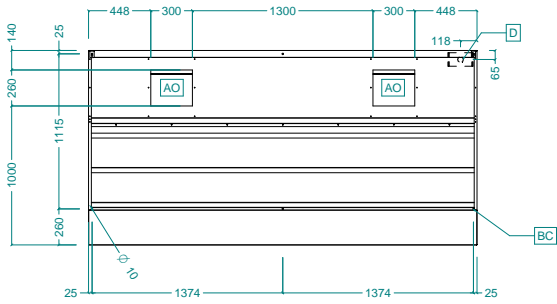

## Ventilazione Block a parete in acciaio inox AISI 304 con filtri 2800x1400 mm

Fronte

Alto

Lato

### Informazioni chiave

Dimensioni esterne, altezza:

642169 (BP1428DT) 500 mm

Dimensioni esterne, larghezza:

2800 mm

Dimensioni esterne, profondità:

1400 mm

Portata INDICATIVA

Estrazione\*:

5100 mc/h

Peso netto:

74 kg

\* Il valore di portata in estrazione è da considerarsi **INDICATIVO** e da verificare di volta in volta in relazione alle apparecchiature di cottura.

Block a parete in acciaio inox AISI 304 con filtri 2800x1400 mm