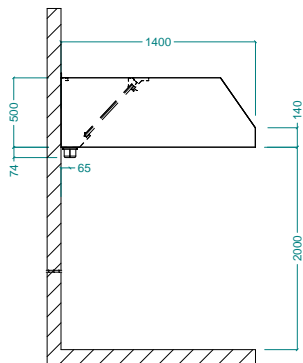

## Ventilazione Block a parete in acciaio inox AISI 304 con filtri 2800x1400 mm

Fronte

Alto

Lato

### Informazioni chiave

Dimensioni esterne, altezza:

642169 (BP1428DT) 500 mm

Dimensioni esterne, larghezza:

2800 mm

Dimensioni esterne, profondità:

1400 mm

Portata INDICATIVA

Estrazione\*:

5100 mc/h

Peso netto:

74 kg

\* Il valore di portata in estrazione è da considerarsi **INDICATIVO** e da verificare di volta in volta in relazione alle apparecchiature di cottura.

Block a parete in acciaio inox AISI 304 con filtri 2800x1400 mm