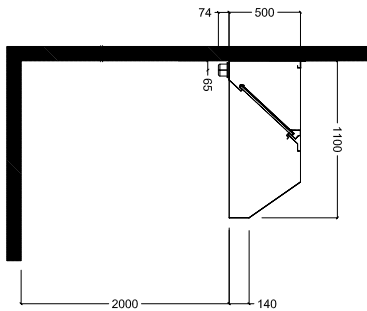

Fronte

Informazioni chiave

Dimensioni esterne,
larghezza:

642335 (BP1132DT) 3200 mm

Dimensioni esterne, altezza: 500 mm

Dimensioni esterne,
profondità: 1100 mm

Portata INDICATIVA

Estrazione*: 4600 mc/h

* Il valore di portata in estrazione è da considerarsi **INDICATIVO** e da verificare di volta in volta in relazione alle apparecchiature di cottura.

Lato

Alto

Ventilazione
Block a parete in acciaio inox AISI 304 con filtri 3200x1100 mm