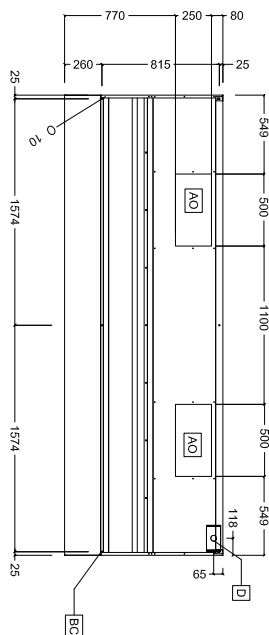

**642335 (BP1132DT)**Cappa a parete in acciaio
inox AISI 304 con filtri
3200x1100x500h

Descrizione

Articolo N° _____

Cappa con profilo spiovente per consentire un efficace cattura dei fumi e una loro migliore espulsione. Corpo aspirante costruito completamente in acciaio AISI 304. Dotata di filtri a labirinto in acciaio AISI 304, pannelli ciechi in acciaio AISI 304, canalina perimetrale e bacinella raccogli-condensa.

Fronte

Informazioni chiave

Dimensioni esterne,
larghezza:

642335 (BP1132DT) 3200 mm

Dimensioni esterne, altezza: 500 mm

Dimensioni esterne,
profondità: 1100 mm

Portata INDICATIVA

Estrazione*: 4600 mc/h

* Il valore di portata in estrazione è da considerarsi **INDICATIVO** e da verificare di volta in volta in relazione alle apparecchiature di cottura.

Lato

Alto

Ventilazione
Block a parete in acciaio inox AISI 304 con filtri 3200x1100 mm