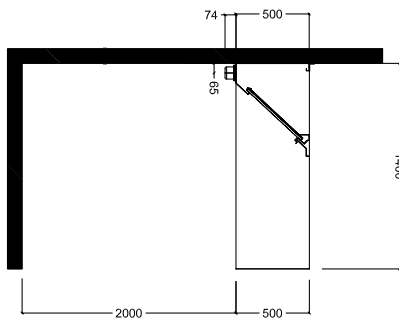

## Ventilazione Export a parete in acciaio inox AISI 304 con filtri 3200x1400mm

Fronte

### Informazioni chiave

Dimensioni esterne,  
larghezza:

642027 (EP1432T) 3200 mm

Dimensioni esterne, altezza: 500 mm

Dimensioni esterne,  
profondità: 1400 mm

Portata INDICATIVA

Estrazione\*: 5000 mc/h

\* Il valore di portata in estrazione è da considerarsi **INDICATIVO** e da verificare di volta in volta in relazione alle apparecchiature di cottura.

Lato

Alto

Ventilazione  
Export a parete in acciaio inox AISI 304 con filtri 3200x1400mm

L'azienda si riserva il diritto di apportare modifiche ai prodotti senza preavviso