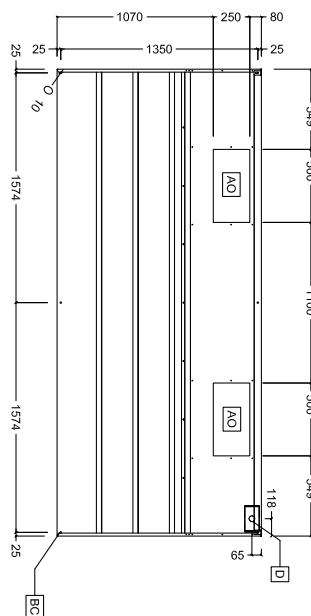

**642027 (EP1432T)**Cappa a parete in acciaio  
inox AISI 304 con filtri  
3200x1400x500h**Descrizione****Articolo N°** \_\_\_\_\_

Cappe dal profilo parallelepipedo che consente un maggiore contenimento dei fumi e la loro migliore espulsione. Corpo aspirante costruito completamente in acciaio AISI 304. Dotato di filtri a labirinto in acciaio AISI 304, pannelli ciechi in acciaio AISI 304, canalina perimetrale e bacinella raccogli-condensa.

## Ventilazione Export a parete in acciaio inox AISI 304 con filtri 3200x1400mm

Fronte

### Informazioni chiave

Dimensioni esterne,  
larghezza:

642027 (EP1432T) 3200 mm

Dimensioni esterne, altezza: 500 mm

Dimensioni esterne,  
profondità: 1400 mm

Portata INDICATIVA

Estrazione\*: 5000 mc/h

\* Il valore di portata in estrazione è da considerarsi **INDICATIVO** e da verificare di volta in volta in relazione alle apparecchiature di cottura.

Lato

Alto

Ventilazione  
Export a parete in acciaio inox AISI 304 con filtri 3200x1400mm

L'azienda si riserva il diritto di apportare modifiche ai prodotti senza preavviso