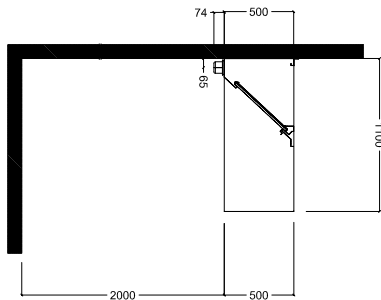

Electrolux

Ventilazione Export a parete in acciaio inox AISI 304 con filtri 3600x1100 mm

Fronte

Informazioni chiave

Dimensioni esterne, altezza:

642021 (EP1136T) 500 mm

Dimensioni esterne,
larghezza:

3600 mm

Dimensioni esterne,
profondità:

1100 mm

Portata INDICATIVA

Estrazione*:

5200 mc/h

Peso netto:

85 kg

* Il valore di portata in estrazione è da considerarsi **INDICATIVO** e da verificare di volta in volta in relazione alle apparecchiature di cottura.

Alto

Lato

Ventilazione
Export a parete in acciaio inox AISI 304 con filtri 3600x1100 mm

L'azienda si riserva il diritto di apportare modifiche ai prodotti senza preavviso