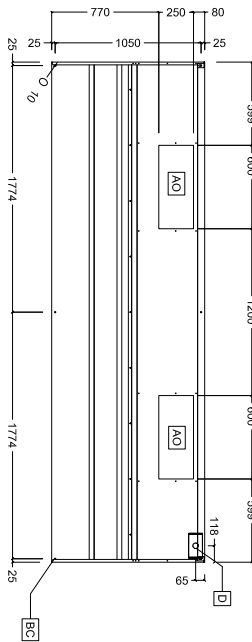

Descrizione

Articolo N° _____

Cappe dal profilo parallelepipedo che consente un maggiore contenimento dei fumi e la loro migliore espulsione. Corpo aspirante costruito completamente in acciaio AISI 304. Dotato di filtri a labirinto in acciaio AISI 304, pannelli ciechi in acciaio AISI 304, canalina perimetrale e bacinella raccogli-condensa.

Electrolux

Ventilazione Export a parete in acciaio inox AISI 304 con filtri 3600x1100 mm

Fronte

Informazioni chiave

Dimensioni esterne, altezza:

642021 (EP1136T) 500 mm

Dimensioni esterne,
larghezza:

3600 mm

Dimensioni esterne,
profondità:

1100 mm

Portata INDICATIVA

Estrazione*:

5200 mc/h

Peso netto:

85 kg

* Il valore di portata in estrazione è da considerarsi **INDICATIVO** e da verificare di volta in volta in relazione alle apparecchiature di cottura.

Alto

Lato

Ventilazione
Export a parete in acciaio inox AISI 304 con filtri 3600x1100 mm

L'azienda si riserva il diritto di apportare modifiche ai prodotti senza preavviso