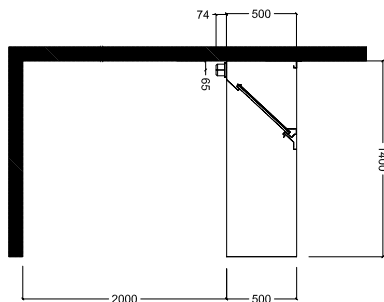

### Informazioni chiave

Dimensioni esterne, altezza:

642028 (EP1436T) 500 mm

Dimensioni esterne,  
larghezza:

3600 mm

Dimensioni esterne,  
profondità:

1400 mm

Portata INDICATIVA

Estrazione\*:

6600 mc/h

Peso netto:

95 kg

\* Il valore di portata in estrazione è da considerarsi **INDICATIVO** e da verificare di volta in volta in relazione alle apparecchiature di cottura.

Alto

Lato

Ventilazione  
Export a parete in acciaio inox AISI 304 con filtri 3600x1400 mm