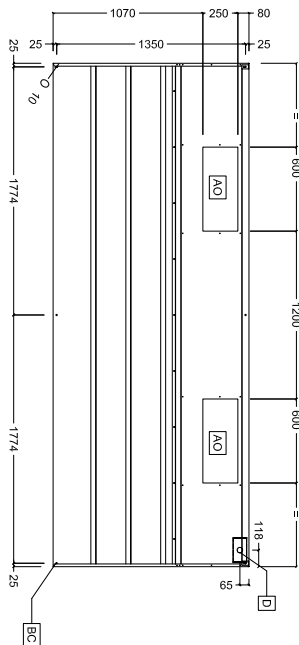

## Ventilazione Export a parete in acciaio inox AISI 304 con filtri 3600x1400 mm

Fronte

### Informazioni chiave

Dimensioni esterne, altezza:

642028 (EP1436T) 500 mm

Dimensioni esterne,  
larghezza:

3600 mm

Dimensioni esterne,  
profondità:

1400 mm

Portata INDICATIVA

Estrazione\*:

6600 mc/h

Peso netto:

95 kg

\* Il valore di portata in estrazione è da considerarsi **INDICATIVO** e da verificare di volta in volta in relazione alle apparecchiature di cottura.

Alto

Lato

Ventilazione  
Export a parete in acciaio inox AISI 304 con filtri 3600x1400 mm