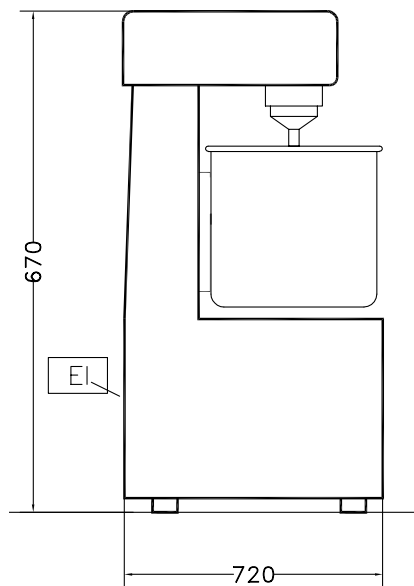

Elettrico

Tensione di alimentazione:

291252 (ZSP25)

400 V/3N ph/50 Hz

Potenza installata

0.75 kW

Informazioni chiave

Capacità:

25 kg

Capacità vasca:

32 lt

Dimensioni esterne, altezza:

670 mm

Dimensioni esterne,

larghezza:

420 mm

Dimensioni esterne,

profondità:

720 mm

Peso netto (kg):

72

Impastatrici
ZSP - Impastatrice a spirale 32 litri, 1 velocità
L'azienda si riserva il diritto di apportare modifiche ai prodotti senza preavviso

2016.05.19