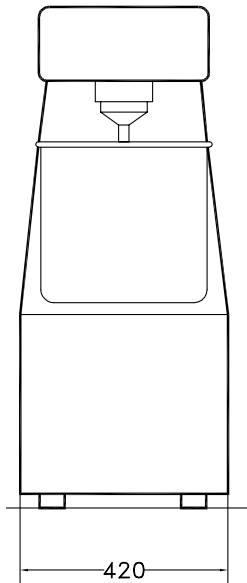

Electrolux

Impastatrici ZSP - Impastatrice a spirale 32 litri, 1 velocità

Fronte

Alto