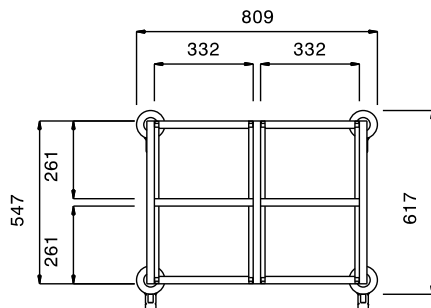

Alto

Carrelli di servizio
Carrello con guide per 34 GN 1/1

L'azienda si riserva il diritto di apportare modifiche ai prodotti senza preavviso