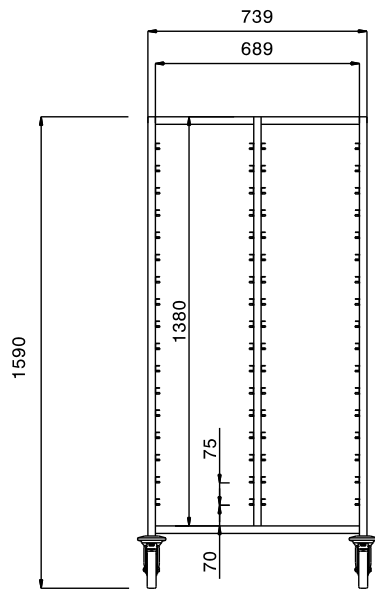

361262 (MDNT341GN)

Carrello con guide per 34  
GN 1/1

### Articolo N° \_\_\_\_\_

Costruzione in acciaio inossidabile 18/10 satinato, struttura a sezione quadra (mm.25x25) completamente saldata.

Quattro ruote piroettanti diametro mm.125 con il supporto in zinco e protezione in gomma, di cui 2 munite di dispositivo di bloccaggio.

### Informazioni chiave

Dimensioni esterne,  
larghezza:

361262 (MDNT341GN) 809 mm

Dimensioni esterne, altezza: 1590 mm

Dimensioni esterne,  
profondità: 617 mm

Materiale ruote: Zinco

Diametro ruote: Ø 125

Lato