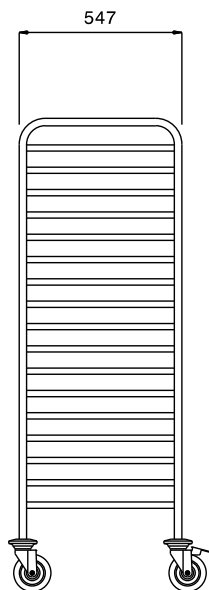

### Articolo N° \_\_\_\_\_

Costruzione in acciaio inossidabile 18/10 satinato, struttura a sezione quadra (mm.25x25) completamente saldata.

Quattro ruote piroettanti diametro mm.125 con il supporto in zinco e protezione in gomma, di cui 2 munite di dispositivo di bloccaggio.

## Caratteristiche e benefici

- Struttura in tubo quadro 25x25 mm, completamente saldata.
- Guide a "C" dotate di piega ferma-carico
- Può contenere contenitori GN 1/1 disposte su due file.
- Paracolpi in plastica, 4 ruote piroettanti di cui 2 con freno.

## Carrelli di servizio Carrello con guide per 34 GN 1/1

Fronte

### Informazioni chiave

Dimensioni esterne,  
larghezza:

361262 (MDNT341GN) 809 mm

Dimensioni esterne, altezza: 1590 mm

Dimensioni esterne,  
profondità: 617 mm

Materiale ruote: Zinco

Diametro ruote: Ø 125

Lato