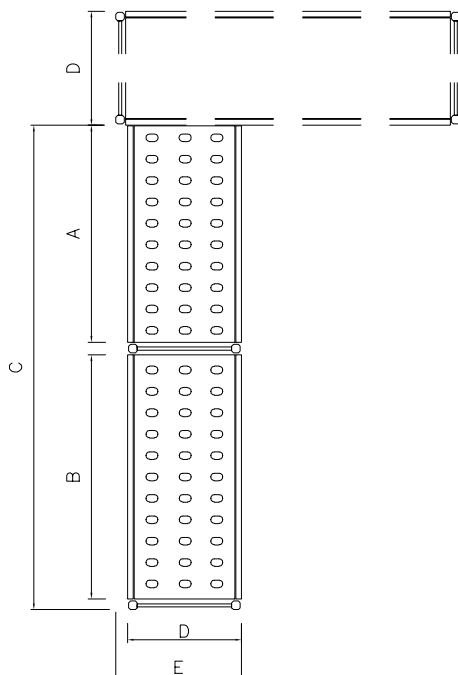

Caratteristiche e benefici

- Il sistema consente un fissaggio rapido e semplice dei ripiani ai montanti.
- All'interno dei ripiani è possibile posizionare contenitori GN 1/1-1/2-1/3.

Costruzione

- Il montante e le staffe dei ripiani sono interamente costruiti in alluminio anodizzato (20 micron).
- Ripiani a sezioni realizzati in Polietilene.
- Ripiani lavabili in lavastoviglie.
- I ripiani ad angolo devono essere fissati ad uno scaffale lineare di 375mm o 475mm di profondità attraverso l'uso di morsetti a barra. Possono essere posizionati ovunque lungo l'intera lunghezza dello scaffale lineare, non solo in posizione angolare.
- 8 livelli e 4 morsettiere ad angolo.

Accessori opzionali

- Ripiano in polietilene con profilo PNC in alluminio, 373x798mm 850038
- Ripiano in polietilene con profilo PNC in alluminio, 373x886mm 850039
- Giunzione ad angolo (profondità PNC = 373 mm) 850070
- 2 ruote piroettanti, 100 mm PNC 850072
- 2 ruote piroettanti con freno, 100 mm PNC 850073

Approvazione: _____

Fronte

Informazioni chiave
Dimensioni esterne, larghezza:

137061 (ACS1752) 1756 mm

Dimensioni esterne, altezza: 1700 mm

Dimensioni esterne, profondità: 373 mm

Massima capacità di carico: 1520 kg

Montanti 2

Alto

Other

| | A mm | B mm | C mm | D mm | E mm |
|--------|------|------|------|------|------|
| 137059 | 798 | 708 | 1578 | 373 | 407 |
| 137060 | 798 | 798 | 1668 | 373 | 407 |
| 137061 | 886 | 798 | 1756 | 373 | 407 |
| 137062 | 886 | 886 | 1844 | 373 | 407 |
| 137063 | 974 | 886 | 1932 | 373 | 407 |
| 137064 | 974 | 974 | 2020 | 373 | 407 |
| 137065 | 1062 | 1062 | 2196 | 373 | 407 |
| 137066 | 1152 | 1152 | 2376 | 373 | 407 |
| 137067 | 1240 | 1240 | 2552 | 373 | 407 |
| 137068 | 1330 | 1330 | 2732 | 373 | 407 |
| 137069 | 1505 | 1330 | 2907 | 373 | 407 |