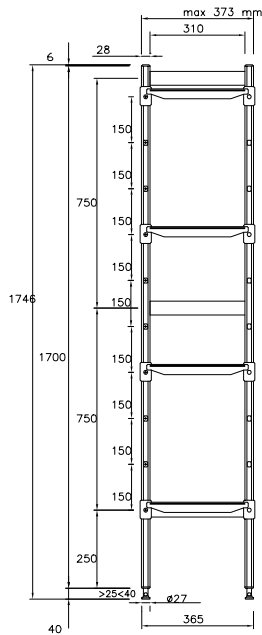

Preparazione Statica Scaffale in alluminio ad angolo 373x1756x1700H mm

ARTICOLO N° _____

MODELLO N° _____

NOME _____

SIS # _____

AIA # _____

**137061 (ACS1752)**

Set scaffali angolari,
montanti laterali in alluminio
e 4 ripiani forati in
polietilene, carico 1520 kg,
dim.373x1756 mm

Caratteristiche e benefici

- Il sistema consente un fissaggio rapido e semplice dei ripiani ai montanti.
- All'interno dei ripiani è possibile posizionare contenitori GN 1/1-1/2-1/3.

Costruzione

- Il montante e le staffe dei ripiani sono interamente costruiti in alluminio anodizzato (20 micron).
- Ripiani a sezioni realizzati in Polietilene.
- Ripiani lavabili in lavastoviglie.
- I ripiani ad angolo devono essere fissati ad uno scaffale lineare di 375mm o 475mm di profondità attraverso l'uso di morsetti a barra. Possono essere posizionati ovunque lungo l'intera lunghezza dello scaffale lineare, non solo in posizione angolare.
- 8 livelli e 4 morsettiere ad angolo.

Approvazione: _____

Fronte

Informazioni chiave
Dimensioni esterne, larghezza:

137061 (ACS1752) 1756 mm

Dimensioni esterne, altezza: 1700 mm

Dimensioni esterne, profondità: 373 mm

Massima capacità di carico: 1520 kg

Montanti 2

Alto

Other

| | A mm | B mm | C mm | D mm | E mm |
|--------|------|------|------|------|------|
| 137059 | 798 | 708 | 1578 | 373 | 407 |
| 137060 | 798 | 798 | 1668 | 373 | 407 |
| 137061 | 886 | 798 | 1756 | 373 | 407 |
| 137062 | 886 | 886 | 1844 | 373 | 407 |
| 137063 | 974 | 886 | 1932 | 373 | 407 |
| 137064 | 974 | 974 | 2020 | 373 | 407 |
| 137065 | 1062 | 1062 | 2196 | 373 | 407 |
| 137066 | 1152 | 1152 | 2376 | 373 | 407 |
| 137067 | 1240 | 1240 | 2552 | 373 | 407 |
| 137068 | 1330 | 1330 | 2732 | 373 | 407 |
| 137069 | 1505 | 1330 | 2907 | 373 | 407 |